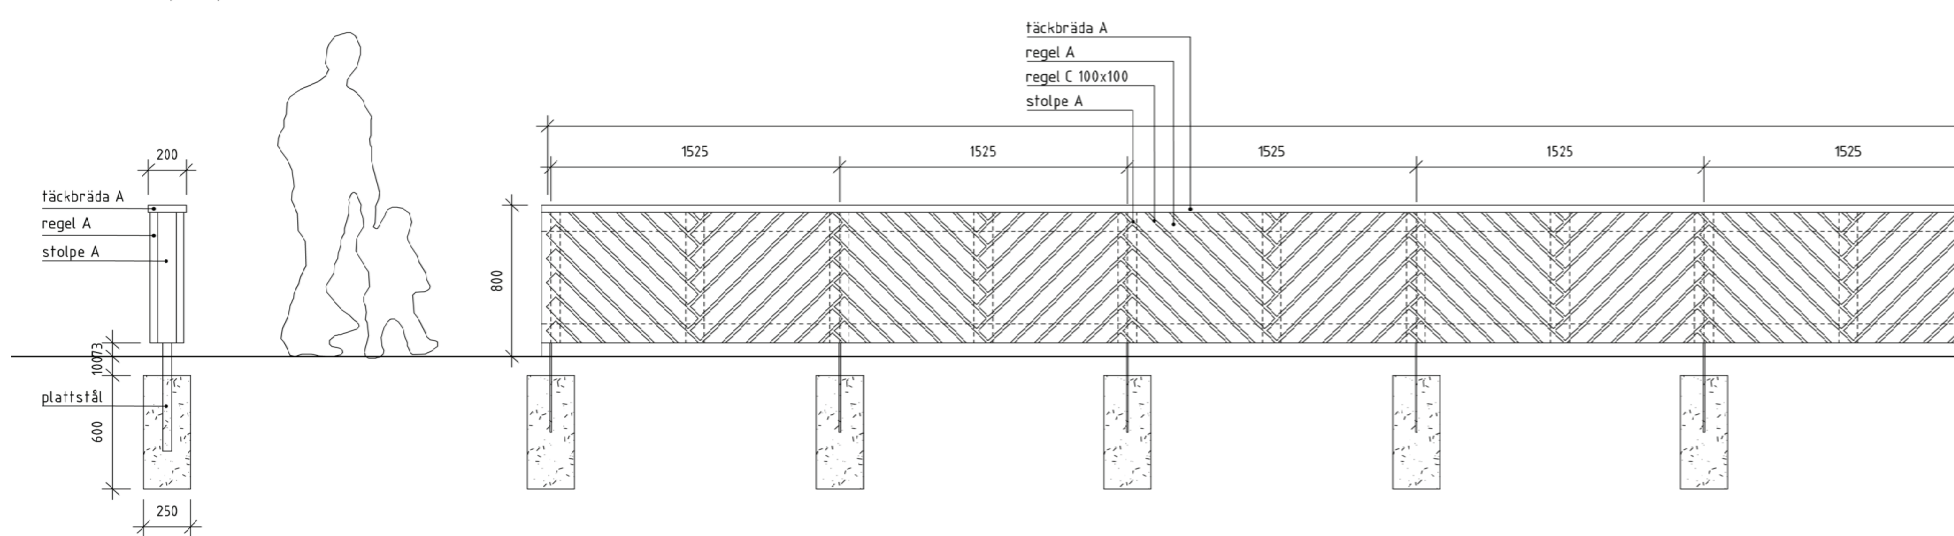

KRISTINEHAMS STADSPARK

Slamfärg Grönjord

PLANK/STAKET