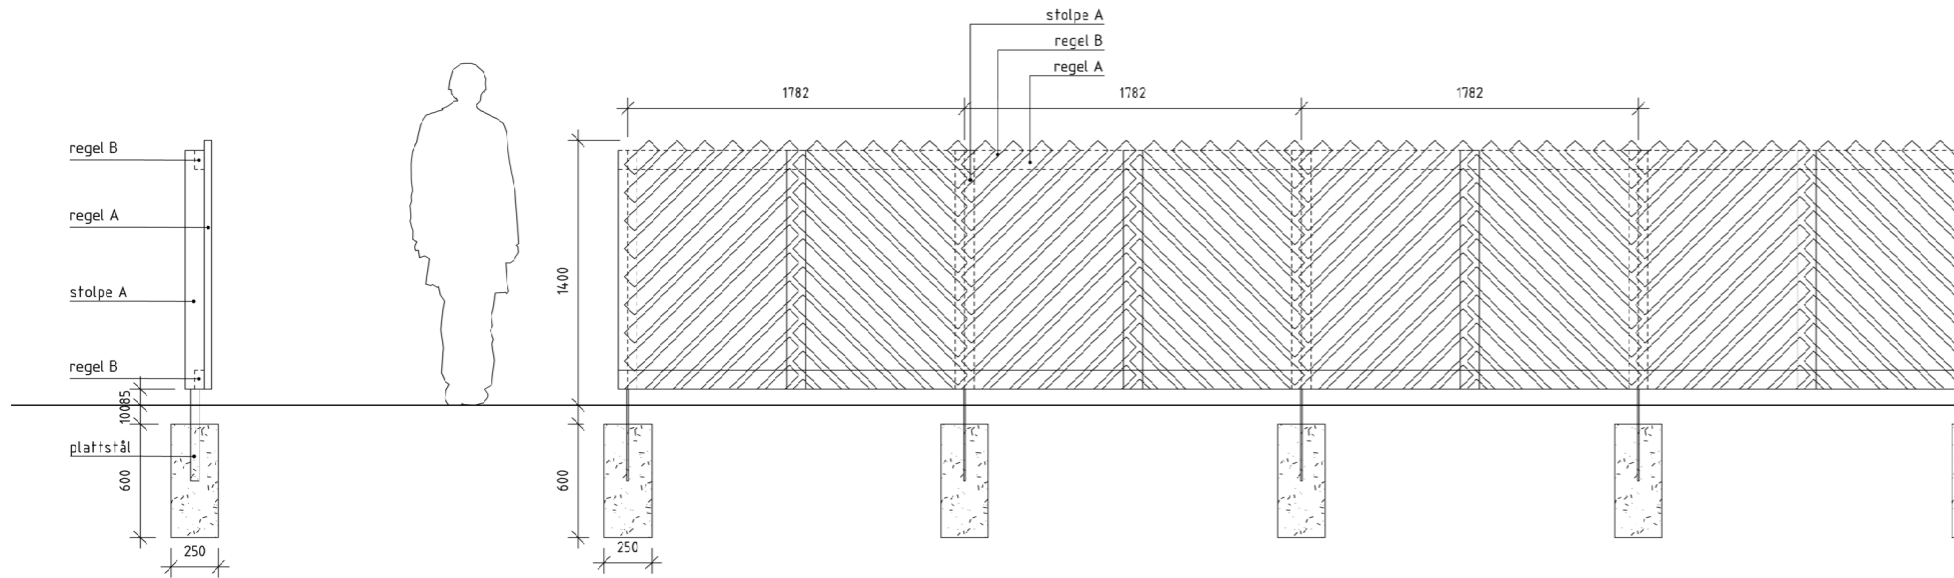

KRISTINEHAMS STADSPARK

Slamfärg Grönjord

PLANK/STAKET