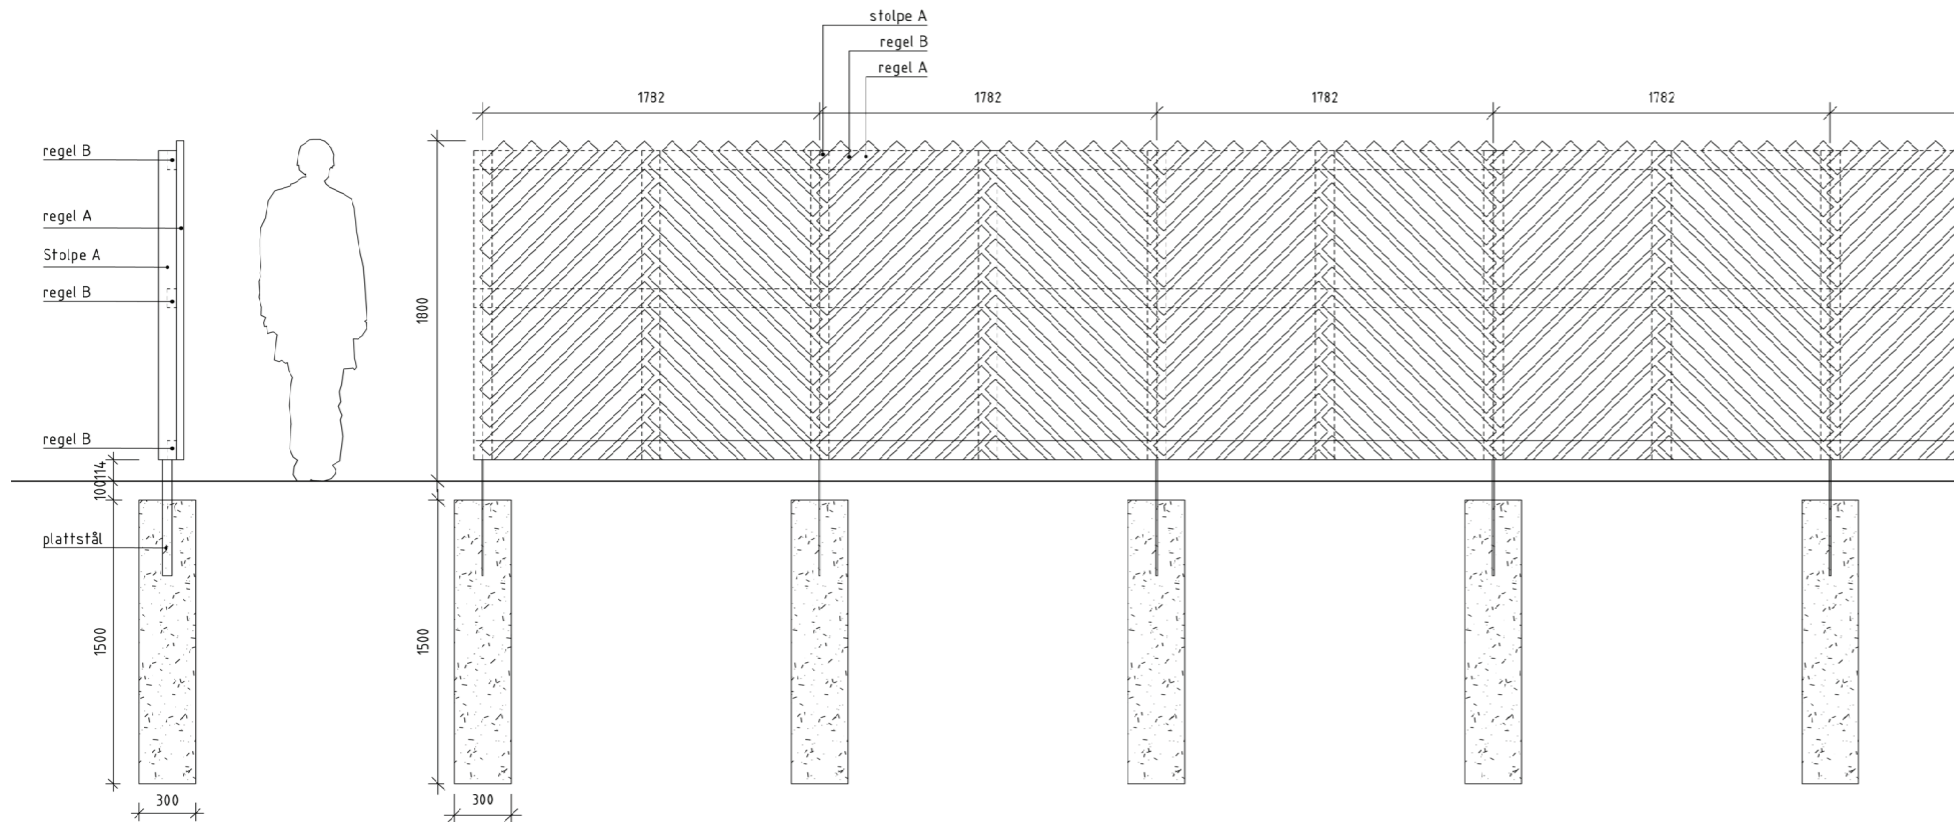

KRISTINEHAMS STADSPARK

Slamfärg Grönjord

PLANK/STAKET