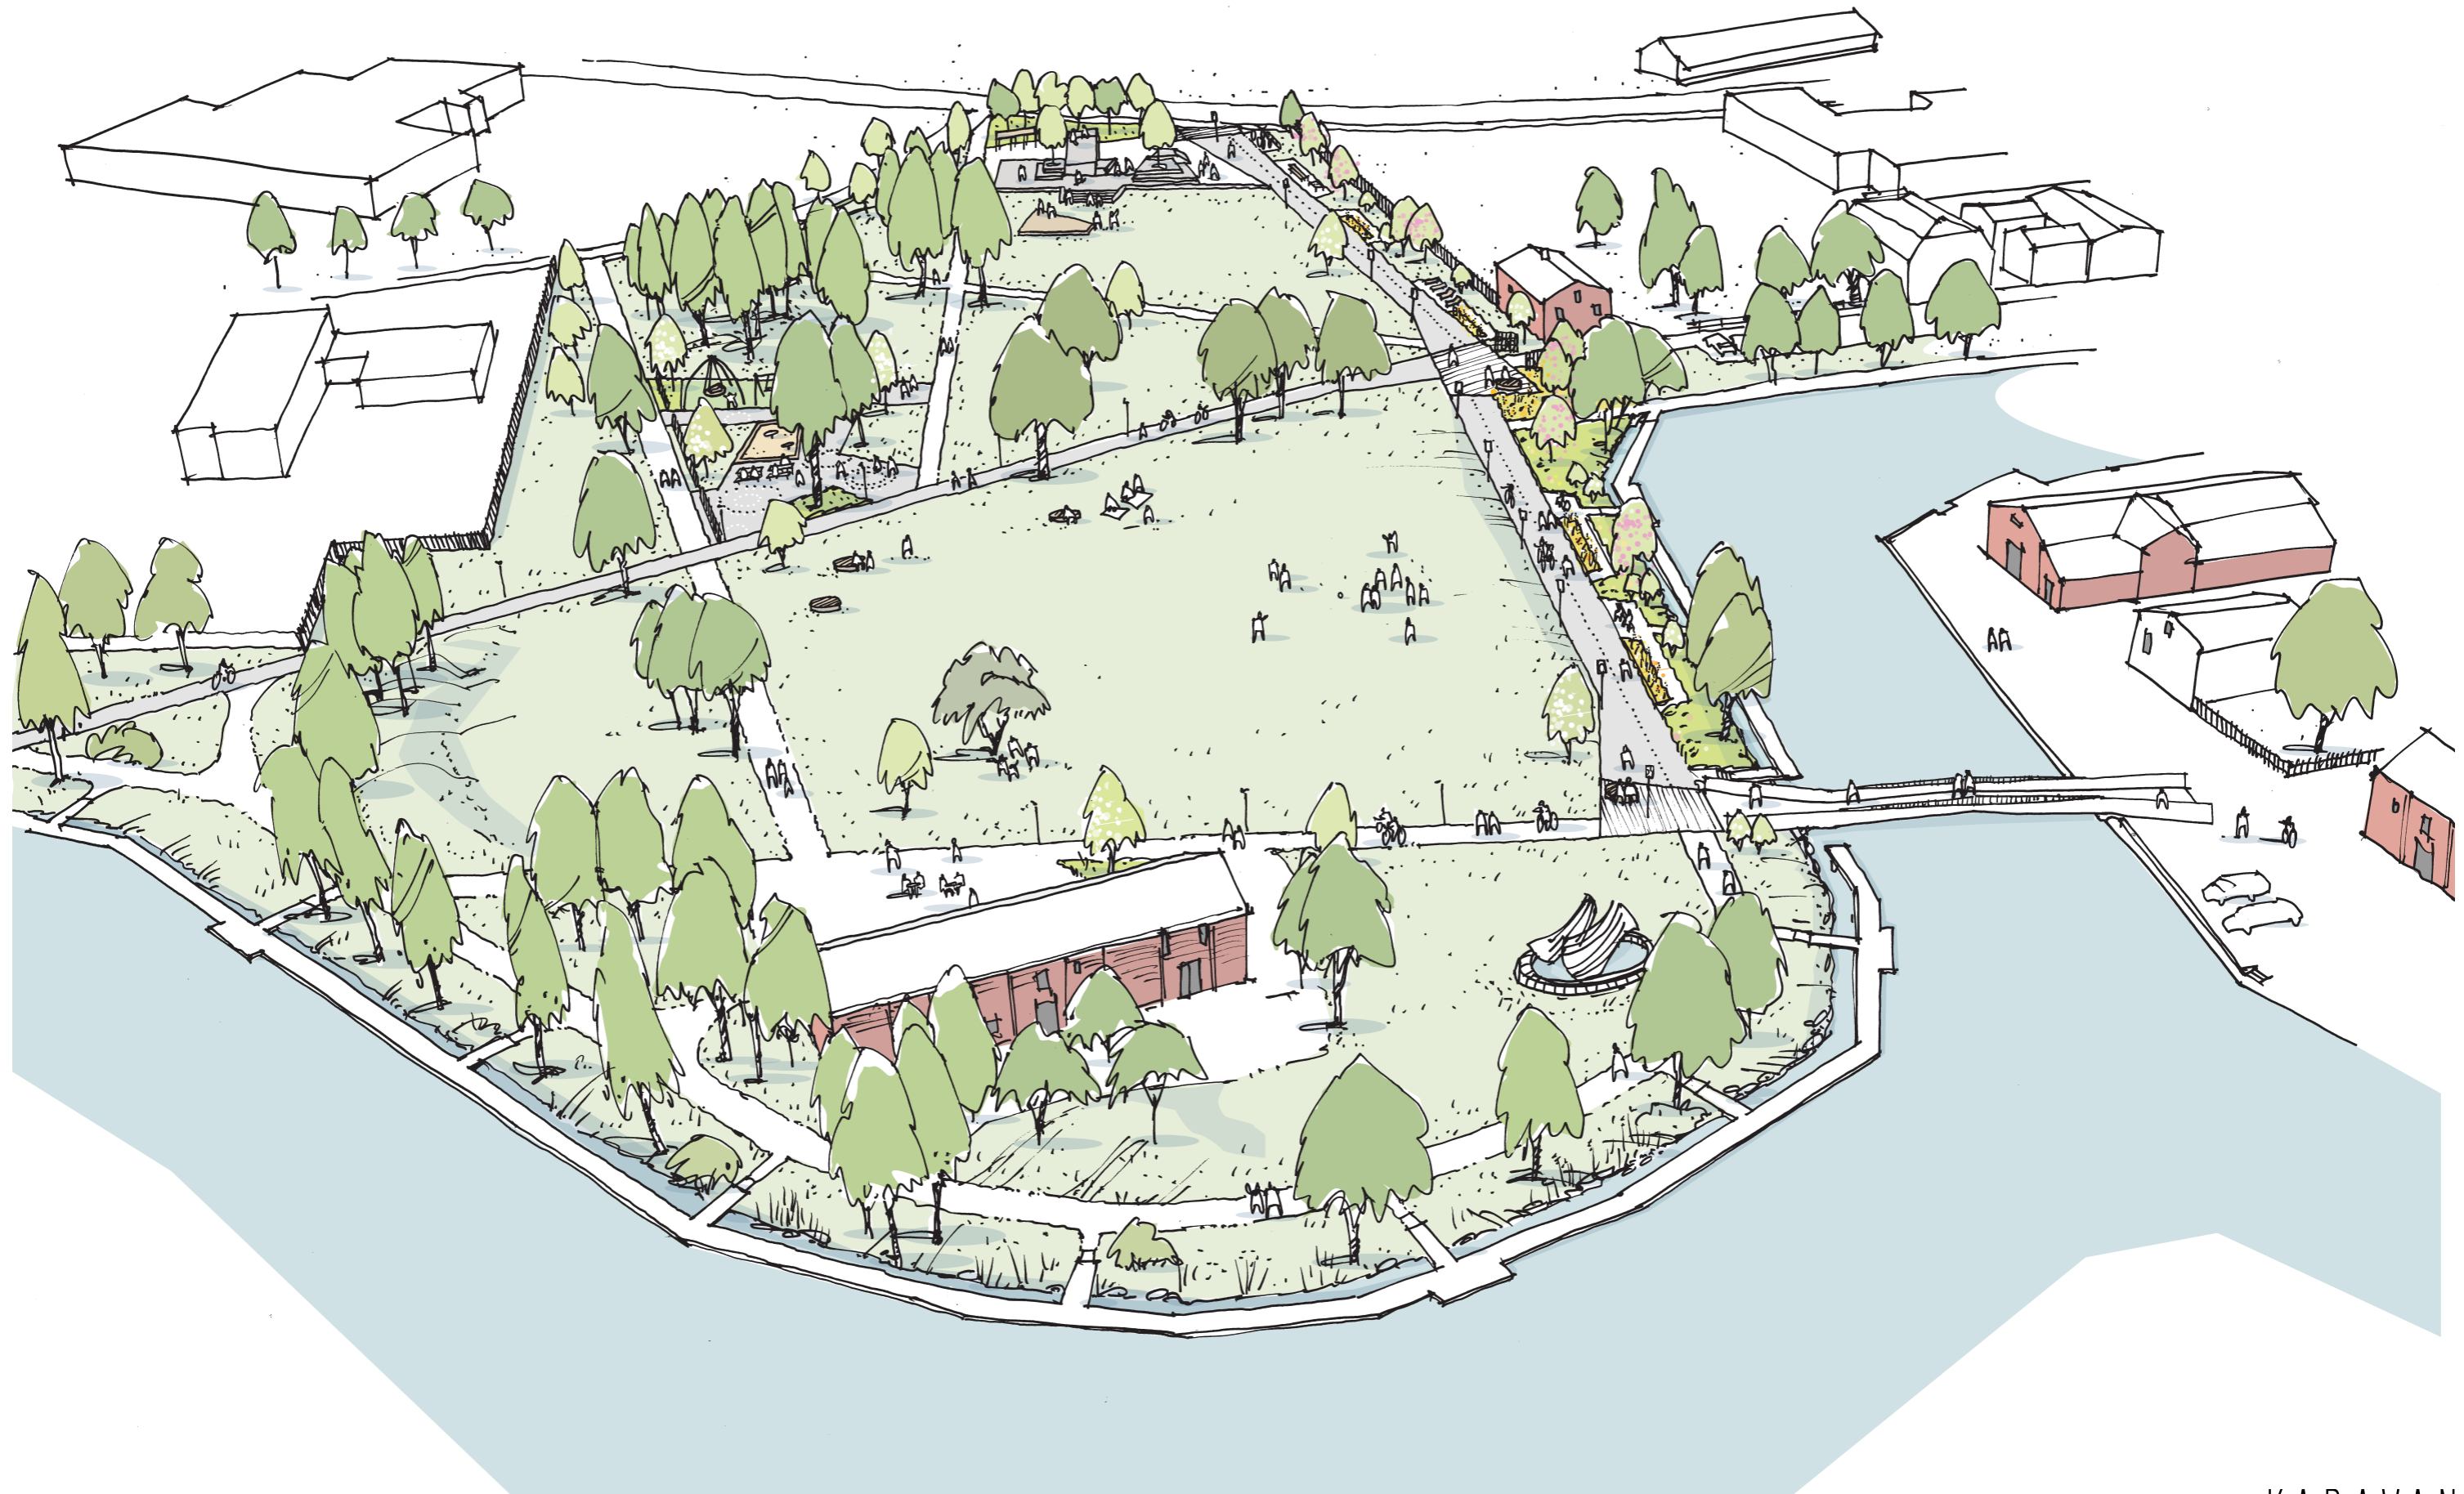

KRISTINEHAMS STADSPARK

KRISTINEHAMS STADSPARK

0 50 M

PLAN SKALA 1:1000/A3

SITTPLATS KARAKTÄR

VÄXTLISTA - TRÄD (FINPLANTERINGAR LÄNGS STRÅK UNDER ARBETE)

- ACER PLATANOIDES 'ROYAL RED'
- Rödblädig skogslönn
- ACER SACCARINUM 'LACINIATUM WIERI'
- Flikbladig silverlönn
- AESCULUS CARNEA 'BRIOTI'
- Rödblädig hästkastanj
- AMELANCHIER X GRANDIFLORA 'ROBIN HILL'
- Storblommig hästkastanj
- AMELANCHIER LAEVIS FK BÄCKLÖSA
- Kopparhäggmispel
- BETULA ALBOSINENSIS VAR. SEPTENTRIONALIS
- Kopparbjörk
- BETULA PENDULA 'JULITA' E
- Vårtbjörk
- BETULA PENDULA 'DALECARLICA' E
- Ornäsbjörk
- BETULA PUBESCENS 'RUBRA'
- Rödblädig glasbjörk
- CARAYA OVATA
- Skidhickory
- CORNUS MAS
- Körsbärskornell
- FRAXINUS ORNUS
- Mannaask
- JUGLANS CINEREA FK ÖREBRO
- Grå valnöt
- PHELLODENDRON AMURENSE
- Sibiriskt korkträd
- PRUNUS SARGENTII
- Bergkörsbär
- PRUNUS XYEDOENSIS
- Tokyokörsbär
- PTEROCARYA FRAXINIFOLIA FK UPPSALA E
- Kaukasisk vingnöt
- QUERCUS RUBRA FK BÄCKLÖSA E
- Rödek
- ROBINIA PSEUDOACACIA
- Robinia
- SALIX ALBA VAR. SERICEA
- Silverpil