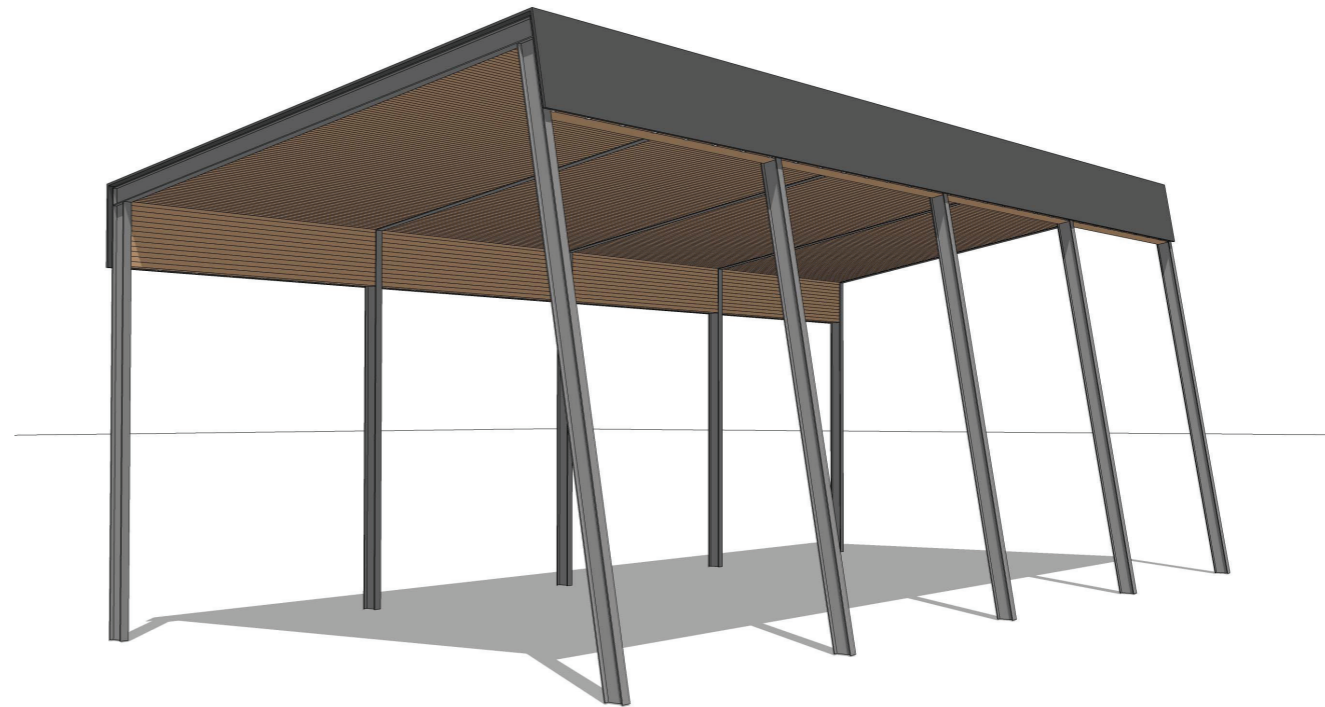

Detalj för skärmtak under arbete

SKÄRMTAK