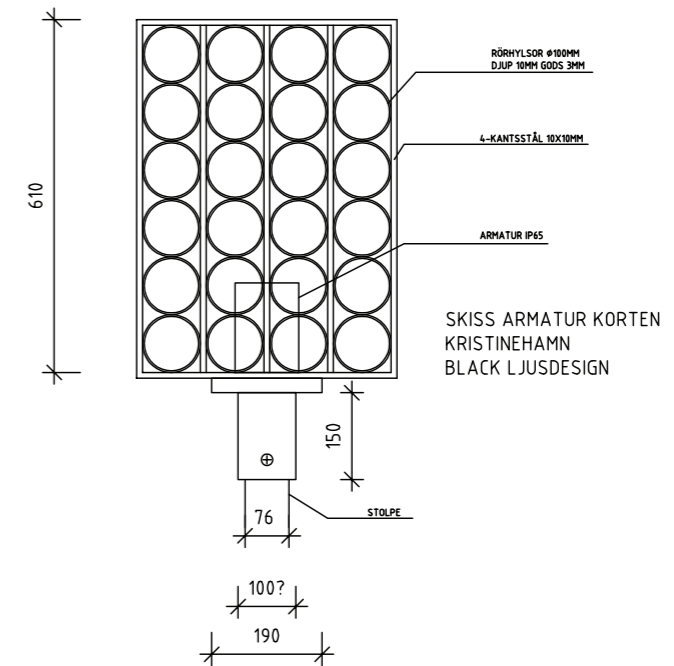

Nyx pollare, lackad i mars 2525 sablé yx355f, , Fox design

Specialarmatur, Corténstål, Black Ljusdesign

Beläggningmönster

Siena tredjedelsplatta 350x117x100 mm ljusgrå, trafikclass 1, Starka

Siena tredjedelsplatta utan fas 350x117x100 mm ljusgrå, trafikclass 1, Starka