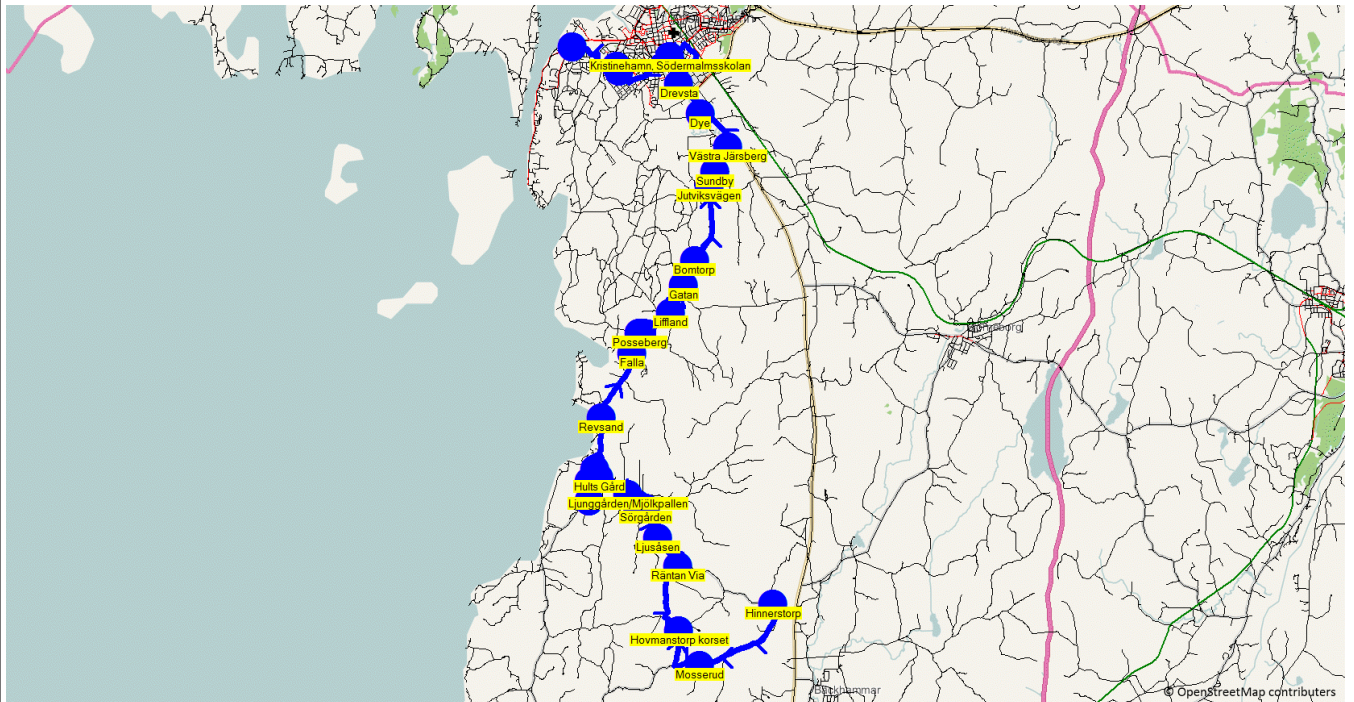

Turnr	Start kl	Slut kl	Linjesträckning	PunktNr	Hållplats	Km-Ack	Tid	På	Av	Byte
8102	8.15	8.25	Sätterbron - Kristinehamn, Södermalmsskolan MÅNDAGAR - FREDAGAR	185	Sätterbron	0	8.15	2		
				81242	Kristinehamn, Södermalmsskolan	5.84	8.25		2	

Start kl
Turnr Slut kl Linjesträckning

8103	7.20 8.32	Hinnerstorp - Mosserud - Hovmanstorp korset - Räntan Via - Ljusåsen - Sörgården - Ljunggården/Mjölkpallen - Missionshuset/Hult - Hults Gård - Hult - Gläntan Dagis - Gisslegården - Revsand - Falla - Posseberg - Liffland - Gatan - Bomtorp - Jutviksvägen - Sundby - Västra Järsberg - Dye - Drevsta - Kristinehamn, Södermalmsskolan - Djurgårdsskolan 7-9 Hpl - Djurgårdsskolan F-6 Hpl - Kristinehamn, Presterud MÅNDAGAR - FREDAGAR
------	--------------	--

Turnr	Start kl	Slut kl	Linjesträckning			
8117	7.40	8.27	Kväggen Gård - Kväggenvägen - Kväggeshyttan - Vilångsbron - Sättravägen - Vassgård - Stakängen - Höjdängsvägen - Björkebol - Hedehultsvägen - Södra Hedhultsvägen - Stenstald skolan Hpl - Södra Torget - Kristinehamn, Södermalmsskolan - Kristinehamn, Presterud MÅNDAGAR - FREDAGAR			
PunktNr	Hållplats	Km-Ack	Tid	På	Av	Byte
90077	Kväggen Gård	0	7.40			
60099	Kväggenvägen	2.25	7.43			
90082	Kväggeshyttan	3.28	7.44			
60082	Vilångsbron	4.51	7.46			
81417	Sättravägen	7.17	7.49	2		
81392	Vassgård	7.57	7.50	2		
81415	Stakängen	10.18	7.54	1		
81414	Höjdängsvägen	10.61	7.55	1		
81012	Björkebol	11	7.56	2		
81413	Hedehultsvägen	11.26	7.57	3		
81418	Södra Hedhultsvägen	12.12	7.59	2		
39	Stenstald skolan Hpl	15.83	8.09			
318	Södra Torget	18.08	8.15			
81242	Kristinehamn, Södermalmsskolan	19.47	8.19		13	
81122	Kristinehamn, Presterud	22.37	8.27			