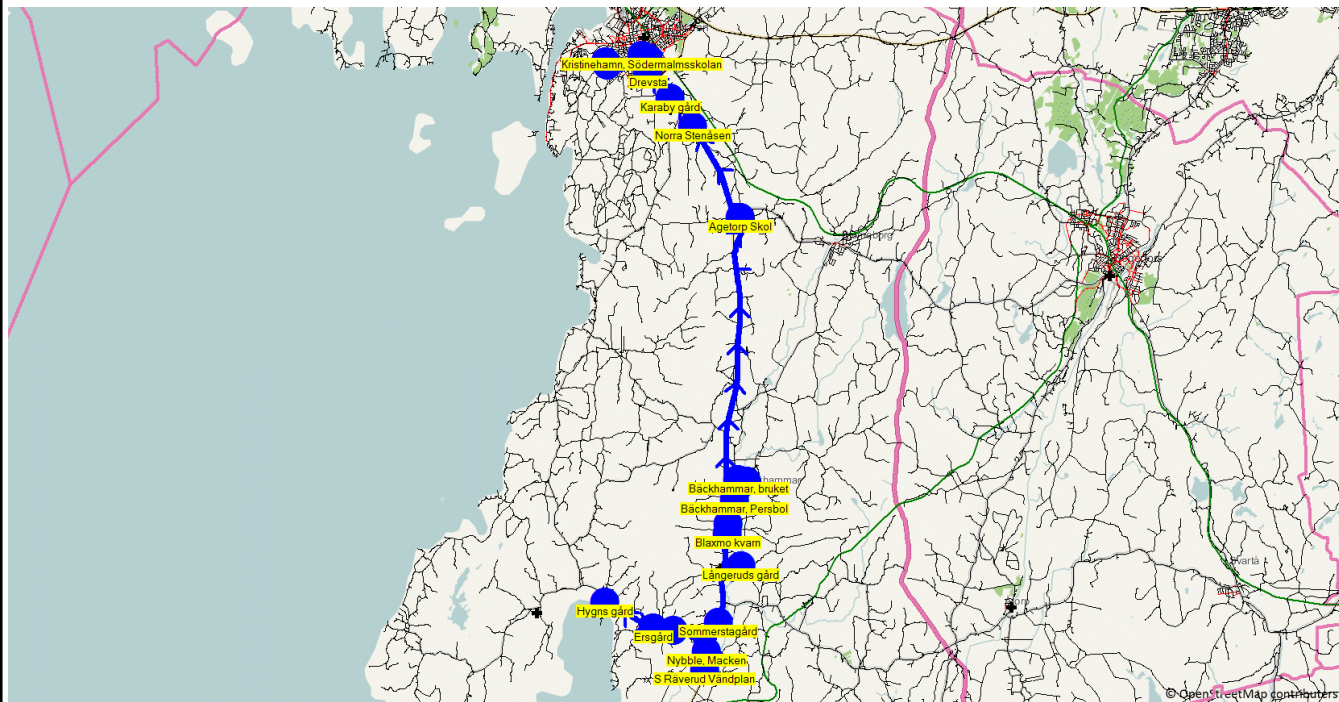

Turnr	Start kl	Slut kl	Linjesträckning			
8105	7.09	8.20	Sommerstagård - S Råverud Vändplan - Hygns gård - Ersgård - Valunda - Nybble, Macken - Långeruds gård - Blaxmo kvarn - Torpa - Bäckhammar, Persbol - Bäckhammar, bruket - Bäckhammar Skola Hpl - Agetorp Skol - Norra Stenåsen - Karaby gård - Drevsta - Kristinehamn, Södermalmsskolan - Djurgårdsskolan 7-9 Hpl - Djurgårdsskolan F-6 Hpl MÅNDAGAR - FREDAGAR			
PunktNr	Hållplats	Km-Ack	Tid	På	Av	Byte
81425	Sommerstagård	0	7.09	1		
178	S Råverud Vändplan	1.91	7.13	2		
247	Hygns gård	7.09	7.25	3		
90018	Ersgård	9.25	7.28	5		
90017	Valunda	10.05	7.29			
81321	Nybble, Macken	11.55	7.32	4		
251	Långeruds gård	15.77	7.38	5		
81438	Blaxmo kvarn	17.7	7.42	2		
81437	Torpa	18.05	7.43	5		
81436	Bäckhammar, Persbol	19.01	7.45			
81435	Bäckhammar, bruket	19.8	7.47			
86006	Bäckhammar Skola Hpl	20.15	7.48	6		
295	Agetorp Skol	31.22	8.02	2		
81313	Norra Stenåsen	35.37	8.07	1		
81420	Karaby gård	36.77	8.09			
81030	Drevsta	38.04	8.10	1		1
81242	Kristinehamn, Södermalmsskolan	40.16	8.13	1	8	2
86008	Djurgårdsskolan 7-9 Hpl	41.97	8.19		12	
86007	Djurgårdsskolan F-6 Hpl	42.12	8.20		18