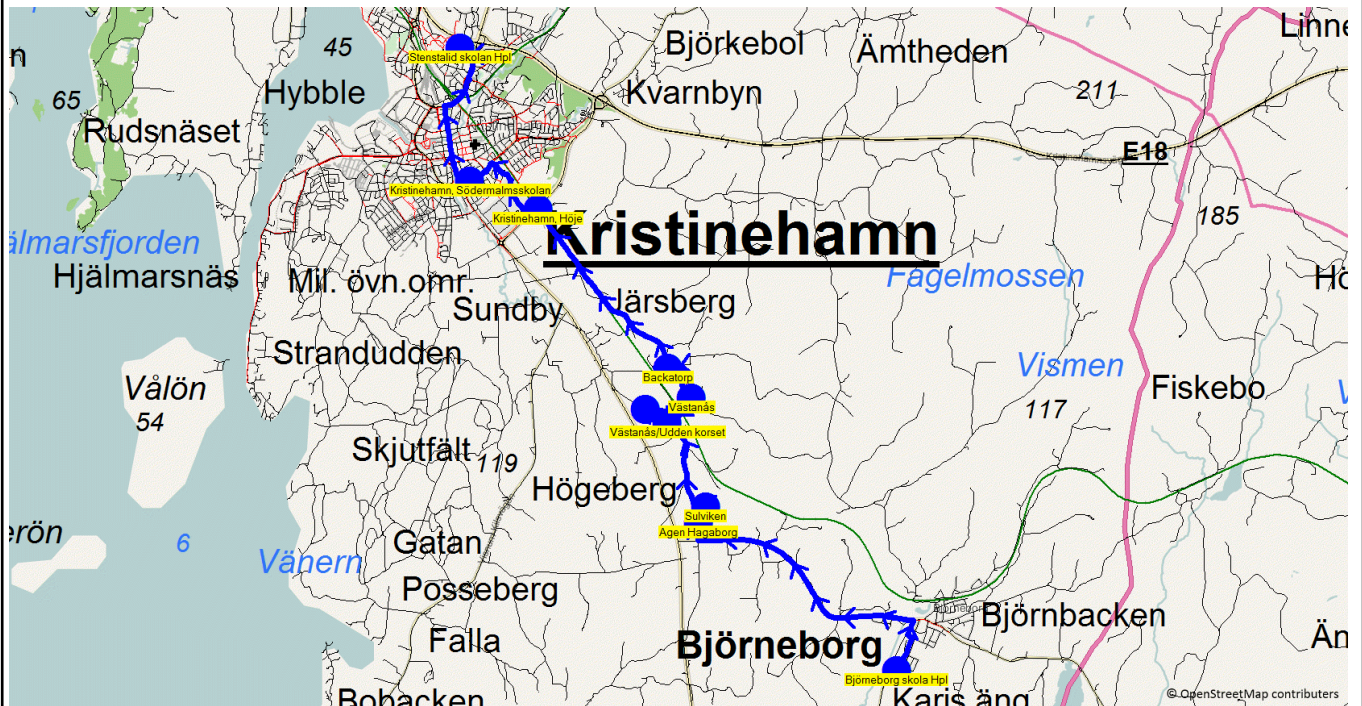

Turnr	Start kl	Slut kl	Linjesträckning			
8123	7.50	8.15	Björneborg skola Hpl - Agen Hagaborg - Sulviken - Västanås/Udden korset - Västanås - Torpåshagen - Backatorp - Kristinehamn, Höje - Kristinehamn, Södermalmsskolan - Stenstalid skolan Hpl MÅNDAGAR - FREDAGAR			
PunktNr	Hållplats	Km-Ack	Tid	På	Av	Byte
86005	Björneborg skola Hpl	0	7.50			
81442	Agen Hagaborg	5.34	7.57			
284	Sulviken	5.84	7.58	1		
248	Västanås/Udden korset	7.56	8.00			
81042	Västanås	8.27	8.01	3		
81043	Torpåshagen	9.73	8.03	2		2
81041	Backatorp	11.73	8.06	1		
81028	Kristinehamn, Höje	15.2	8.11	2		
81242	Kristinehamn, Södermalmsskolan	17.76	8.14	2	8	4
39	Stenstalid skolan Hpl	20.6	8.15		3