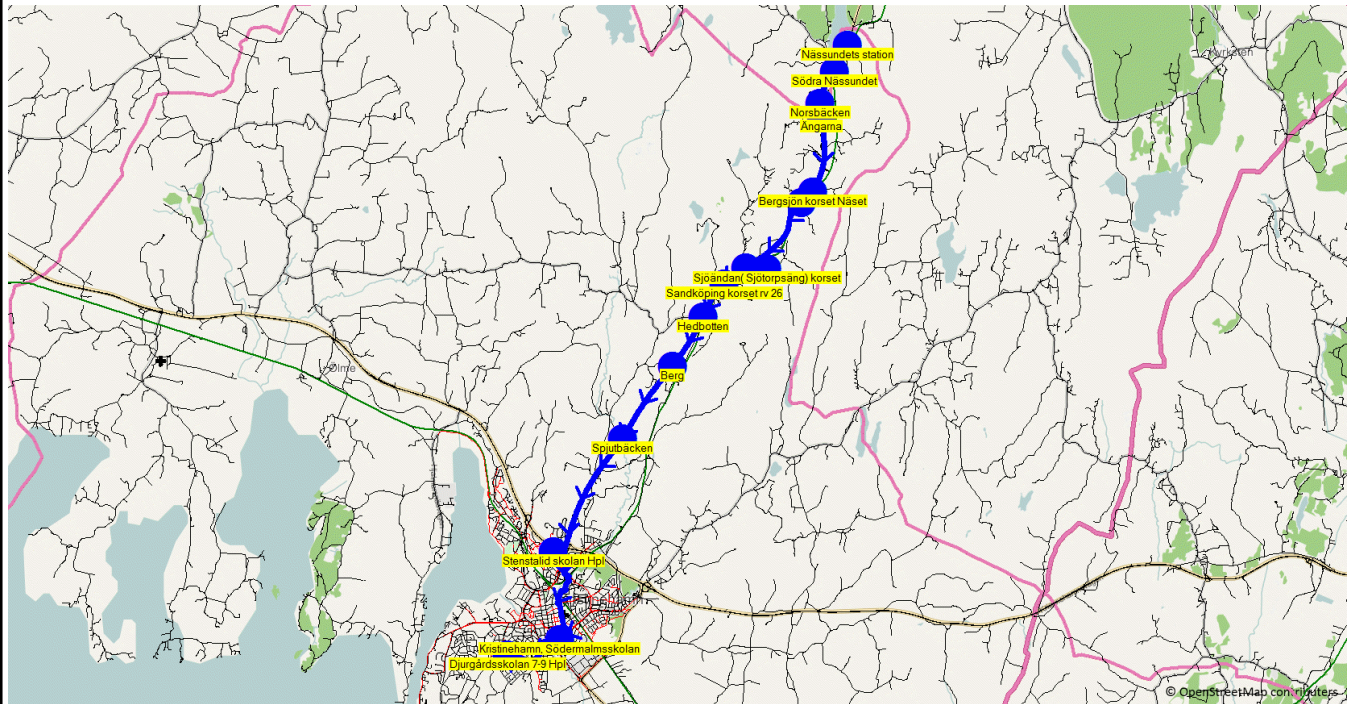

Turnr	Start kl	Slut kl	Linjesträckning			
8114	7.33	8.11	Nässundets station - Södra Nässundet - Norsbäcken - Ångarna - Bergsjön korset Näset - Grenviken - Sjöändan(Sjötorpsäng) korset - Sjöändan - Sandköping korset rv 26 - Hedbotten - Berg - Spjutbäcken - Stenstald skolan Hpl - Kristinehamn, Södermalmsskolan - Djurgårdsskolan 7-9 Hpl MÅNDAGAR - FREDAGAR			
PunktNr	Hållplats	Km-Ack	Tid	På	Av	Byte
81325	Nässundets station	0	7.33			
81377	Södra Nässundet	0.74	7.35			
81411	Norsbäcken	1.61	7.38	1		
81000	Ångarna	1.96	7.39	2		
253	Bergsjön korset Näset	3.9	7.42			
81051	Grenviken	4.3	7.42	1		
289	Sjöändan(Sjötorpsäng) korset	6.67	7.46	1		
81352	Sjöändan	7.27	7.47			
273	Sandköping korset rv 26	7.98	7.48	1		
81412	Hedbotten	9	7.49			
81008	Berg	10.44	7.52	1		
81361	Spjutbäcken	12.64	7.55	2		
39	Stenstald skolan Hpl	16.26	8.02		8	
81242	Kristinehamn, Södermalmsskolan	19.44	8.08		1	
86008	Djurgårdsskolan 7-9 Hpl	21.25	8.11