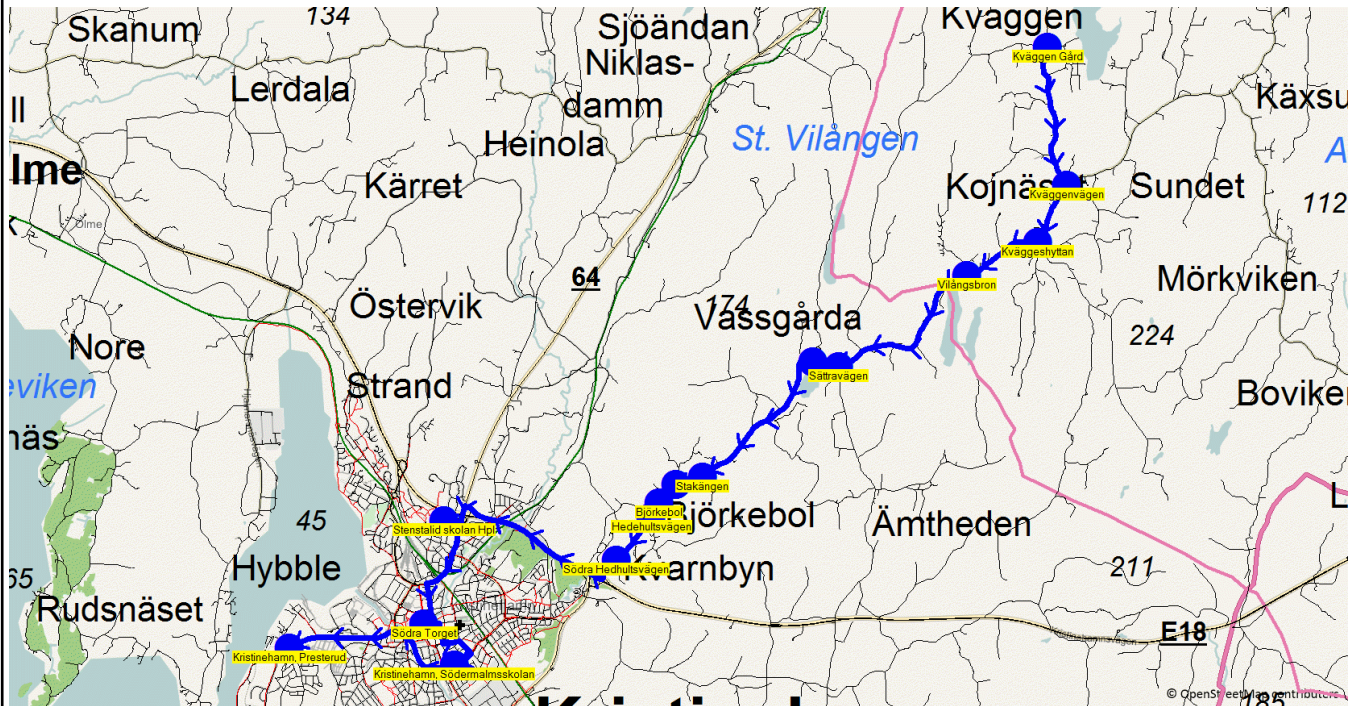

Start kl
Turnr Slut kl Linjesträckning

8103	7.20 8.32	Hinnerstorp - Mosserud - Hovmanstorp korset - Räntan Via - Ljusåsen - Sörgården - Ljunggården/Mjölkpallen - Missionshuset/Hult - Hults Gård - Hult - Gläntan Dagis - Gisslegården - Revsand - Falla - Posseberg - Liffland - Gatan - Bomtorp - Jutviksvägen - Sundby - Västra Järsberg - Dye - Drevsta - Kristinehamn, Södermalmsskolan - Djurgårdsskolan 7-9 Hpl - Djurgårdsskolan F-6 Hpl - Kristinehamn, Presterud MÅNDAGAR - FREDAGAR
------	--------------	--

Turnr	Start kl	Slut kl	Linjesträckning			
8117	7.40	8.27	Kväggen Gård - Kväggenvägen - Kväggeshyttan - Vilångsbron - Sättravägen - Vassgård - Stakängen - Höjdängsvägen - Björkebol - Hedehultsvägen - Södra Hedhultsvägen - Stenstald skolan Hpl - Södra Torget - Kristinehamn, Södermalmsskolan - Kristinehamn, Presterud MÅNDAGAR - FREDAGAR			
PunktNr	Hållplats	Km-Ack	Tid	På	Av	Byte
90077	Kväggen Gård	0	7.40			
60099	Kväggenvägen	2.25	7.43			
90082	Kväggeshyttan	3.28	7.44			
60082	Vilångsbron	4.51	7.46			
81417	Sättravägen	7.17	7.49	2		
81392	Vassgård	7.57	7.50	2		
81415	Stakängen	10.18	7.54	1		
81414	Höjdängsvägen	10.61	7.55	1		
81012	Björkebol	11	7.56	2		
81413	Hedehultsvägen	11.26	7.57	3		
81418	Södra Hedhultsvägen	12.12	7.59	2		
39	Stenstald skolan Hpl	15.83	8.09			
318	Södra Torget	18.08	8.15			
81242	Kristinehamn, Södermalmsskolan	19.47	8.19		13	
81122	Kristinehamn, Presterud	22.37	8.27			