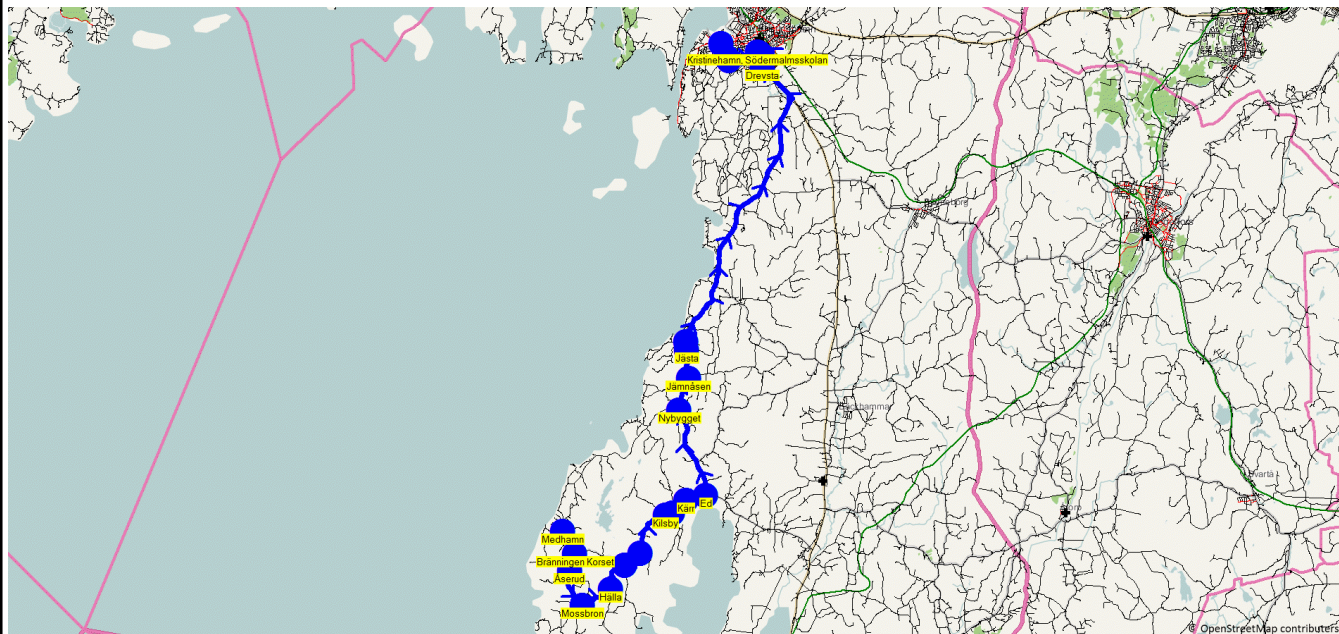

Turnr	Start kl	Slut kl	Linjesträckning			
8121	7.20	8.22	Medhamn - Bränningen Korset - Åserud - Mossbron - Hälla - Myrhult - Visnums-kil Mossen korset - Kilsby - Visnums-Kils kyrka - Kärr - Ed - Nybygget - Jämnåsen - Jästa - Brattsand - Drevsta - Kristinehamn, Södermalmsskolan - Djurgårdsskolan 7-9 Hpl - Djurgårdsskolan F-6 Hpl - Kristinehamn, Presterudskolan MÅNDAGAR - FREDAGAR			
	Hållplats	Km-Ack	Tid	På	Av	Byte
	Medhamn	0	7.20	3		
	Bränningen Korset	1.37	7.22	2		
	Åserud	2.19	7.23	4		
	Mossbron	4.25	7.26			
	Hälla	5.8	7.28			
	Myrhult	7.35	7.31	1		
	Visnums-kil Mossen korset	8.24	7.32	3		
	Kilsby	10.64	7.35	3		
	Visnums-Kils kyrka	11	7.36			
	Kärr	11.99	7.37			
	Ed	13.01	7.39	2		
	Nybygget	17.27	7.45	1		
	Jämnåsen	18.81	7.49	2		
	Jästa	20.16	7.52	4		
	Brattsand	20.55	7.53	2		
	Drevsta	35.43	8.15			
	Kristinehamn, Södermalmsskolan	37.55	8.18	1		1
	Djurgårdsskolan 7-9 Hpl	39.35	8.20		14	
	Djurgårdsskolan F-6 Hpl	39.51	8.21		14	
	Kristinehamn, Presterudskolan	40.46	8.22