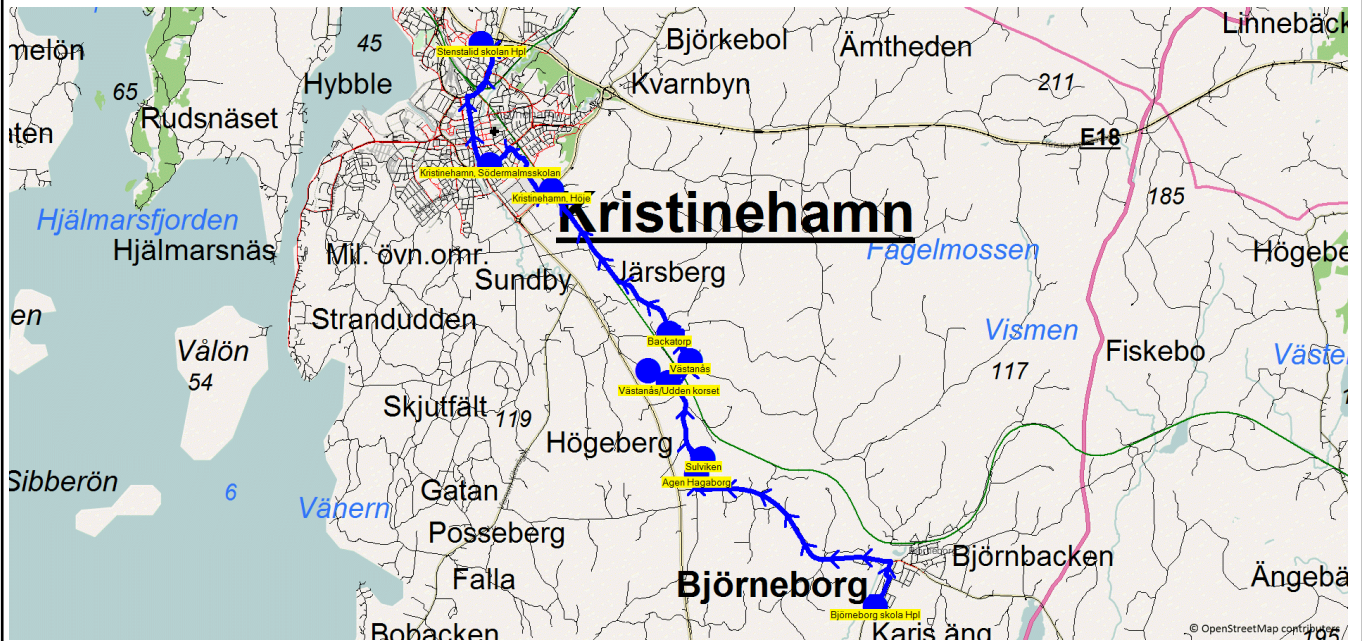

Turnr	Start kl	Slut kl	Linjesträckning			
8123	7.50	8.15	Björneborg skola Hpl - Ager Hagaborg - Sulviken - Västanås/Udden korset - Västanås - Torpåshagen - Backatorp - Kristinehamn, Höje - Kristinehamn, Södermalmsskolan - Stenstalid skolan Hpl MÅNDAGAR - FREDAGAR			
	Hållplats	Km-Ack	Tid	På	Av	Byte
	Björneborg skola Hpl	0	7.50			
	Ager Hagaborg	5.34	7.57			
	Sulviken	5.84	7.58	1		
	Västanås/Udden korset	7.56	8.00			
	Västanås	8.27	8.01	3		
	Torpåshagen	9.73	8.03	2		1
	Backatorp	11.73	8.06			
	Kristinehamn, Höje	15.2	8.11	2		
	Kristinehamn, Södermalmsskolan	17.76	8.14	1	6	2
	Stenstalid skolan Hpl	20.6	8.15		3