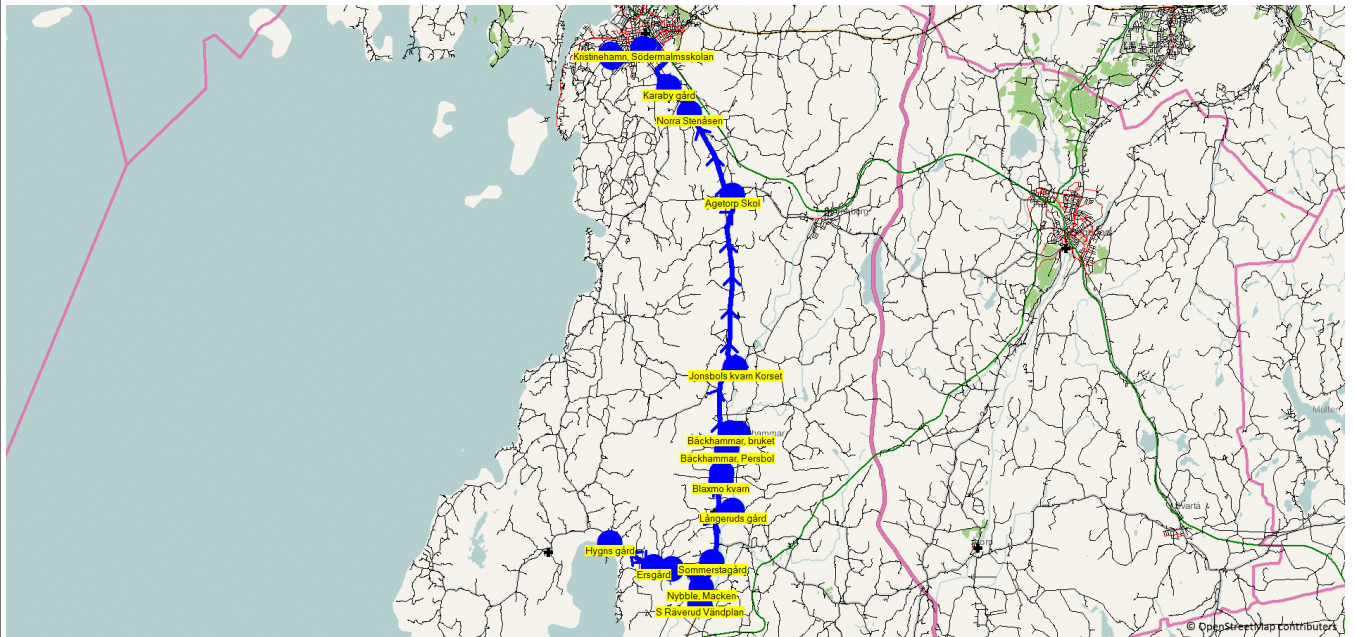

Turnr	Start kl	Slut kl	Linjesträckning		
8105	7.09	8.20	Sommerstagård - S Råverud Vändplan - Hygns gård - Ersgård - Valunda - Nybble, Macken - Långeruds gård - Blaxmo kvarn - Torpa - Bäckhammar, Persbol - Bäckhammar, bruket - Bäckhammar Skola Hpl - Jonsbols kvarn Korset - Agetorp Skol - Norra Stenåsen - Karaby gård - Kristinehamn, Södermalmsskolan - Djurgårdsskolan 7-9 Hpl - Djurgårdsskolan F-6 Hpl MÅNDAGAR - FREDAGAR		
Hållplats	Km-Ack	Tid	På	Av	Byte
Sommerstagård	0	7.09	1		
S Råverud Vändplan	1.91	7.13	2		
Hygns gård	7.09	7.25	3		
Ersgård	9.25	7.28	5		
Valunda	10.05	7.29			
Nybble, Macken	11.55	7.32	7		
Långeruds gård	15.77	7.38	4		
Blaxmo kvarn	17.7	7.42	2		
Torpa	18.05	7.43	5		
Bäckhammar, Persbol	19.01	7.45			
Bäckhammar, bruket	19.8	7.47			
Bäckhammar Skola Hpl	20.15	7.48	6		
Jonsbols kvarn Korset	24.24	7.53	1		
Agetorp Skol	31.98	8.02	2		
Norra Stenåsen	36.13	8.08	1		
Karaby gård	37.53	8.09			
Kristinehamn, Södermalmsskolan	40.59	8.13	2	5	2
Djurgårdsskolan 7-9 Hpl	42.39	8.19		15	
Djurgårdsskolan F-6 Hpl	42.54	8.20		21