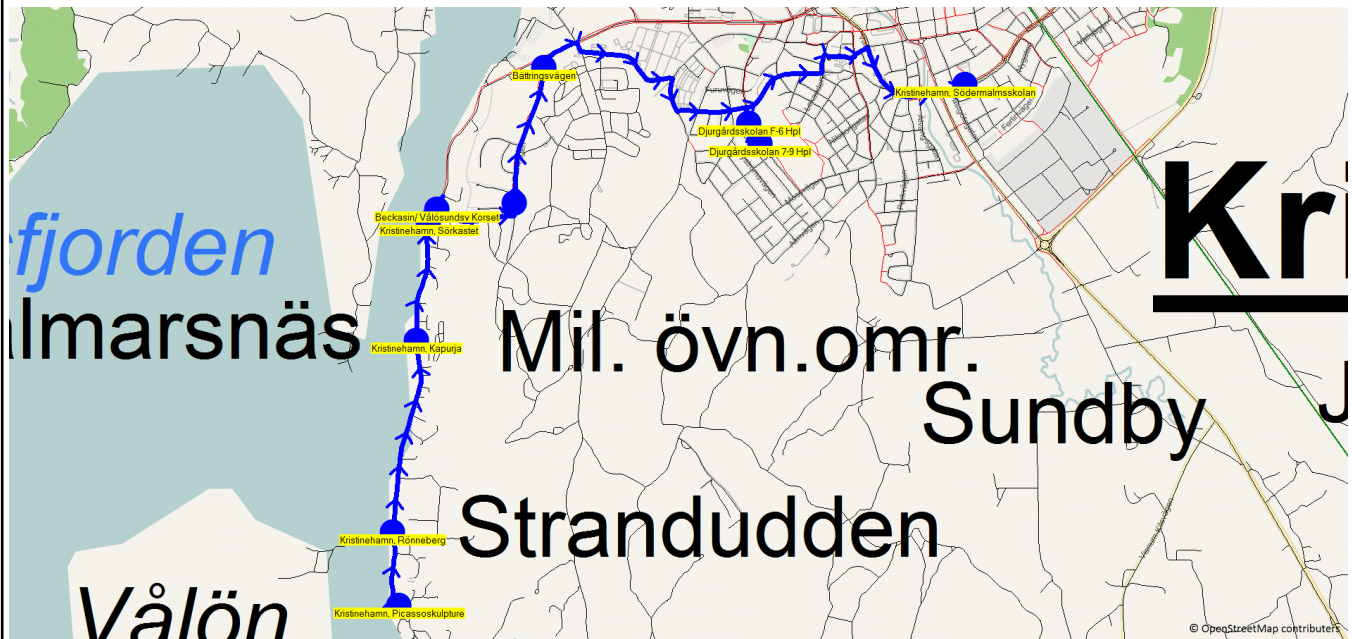

Turnr	Start kl	Slut kl	Linjesträckning			
8106	7.50	8.15	Kristinehamn, Picassoskulpture - Kristinehamn, Rönneberg - Kristinehamn, Kapurja - Kristinehamn, Sörkastet - Beckasin/ Vålösundsv Korset - Beckasinvägen hpl - Bättringsvägen - Djurgårdsskolan 7-9 Hpl - Djurgårdsskolan F-6 Hpl - Kristinehamn, Södermalmsskolan MÅNDAGAR - FREDAGAR			
	Hållplats	Km-Ack	Tid	På	Av	Byte
	Kristinehamn, Picassoskulpture	0	7.50	2		
	Kristinehamn, Rönneberg	0.52	7.52	1		
	Kristinehamn, Kapurja	1.76	7.56			
	Kristinehamn, Sörkastet	2.51	7.58	1		
	Beckasin/ Vålösundsv Korset	2.62	7.59			
	Beckasinvägen hpl	3.43	8.01	15		
	Bättringsvägen	4.32	8.04			
	Djurgårdsskolan 7-9 Hpl	6.42	8.09		2	
	Djurgårdsskolan F-6 Hpl	6.57	8.10		16	
	Kristinehamn, Södermalmsskolan	8.48	8.15		1