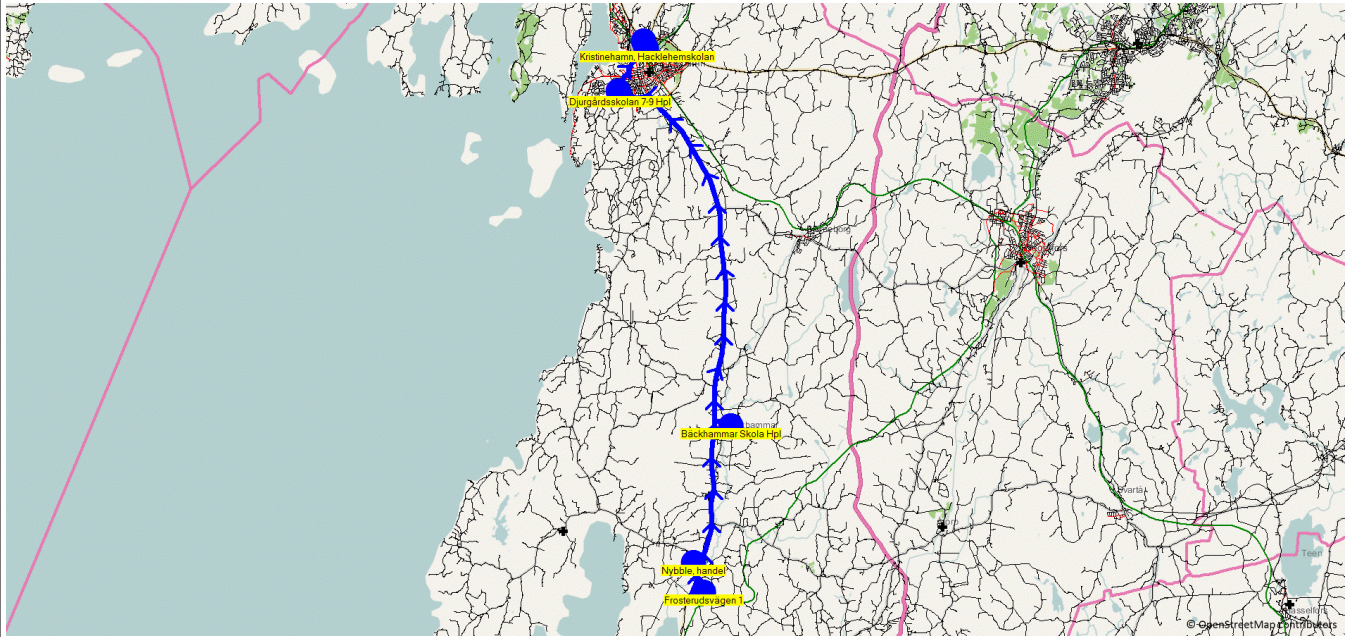

Turnr	Start kl	Slut kl	Linjesträckning	Hållplats	Km-Ack	Tid	På	Av	Byte
8112	7.30	8.14	Frosterudsvägen 1 - Nybble, handel - Bäckhammar Skola Hpl - Djurgårdsskolan 7-9 Hpl - Djurgårdsskolan F-6 Hpl - Kristinehamn, Hacklehemskolan - Stenstalid skolan MÅNDAGAR - FREDAGAR	Frosterudsvägen 1	0	7.30	2		
				Nybble, handel	2.91	7.35			
				Bäckhammar Skola Hpl	10.97	7.48	28		
				Djurgårdsskolan 7-9 Hpl	30.4	8.10			
				Djurgårdsskolan F-6 Hpl	30.55	8.10		30	
				Kristinehamn, Hacklehemskolan	33.28	8.13			
				Stenstalid skolan	33.88	8.14