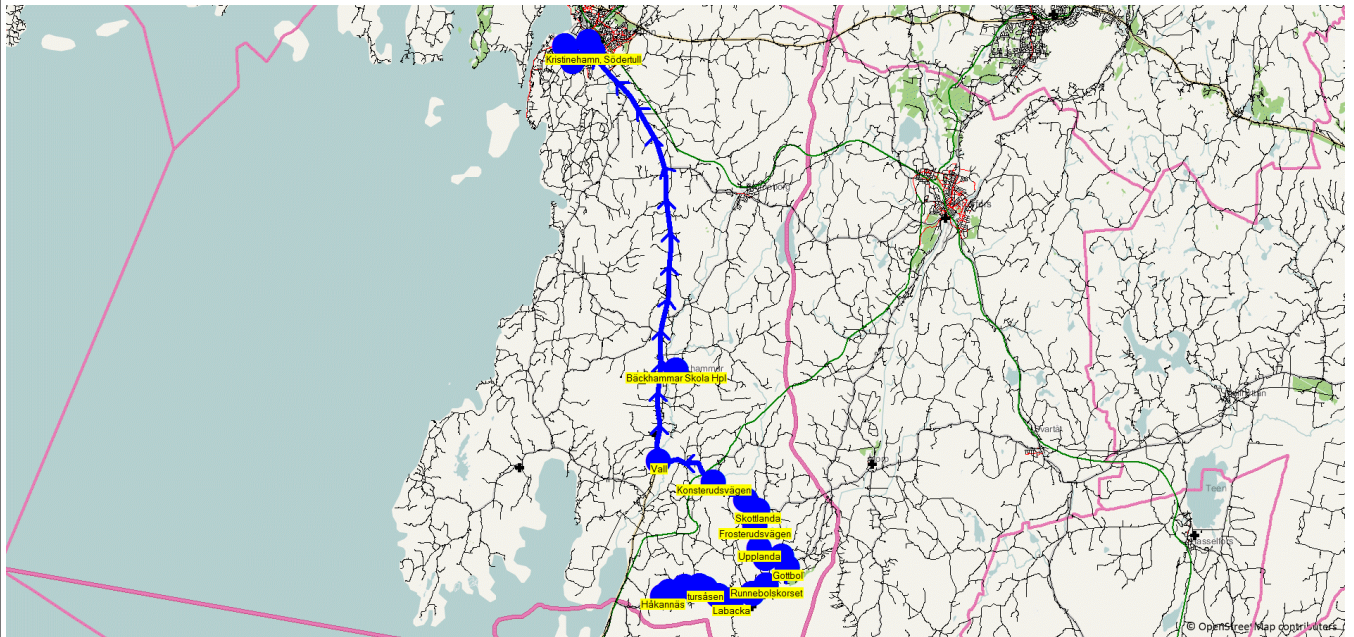

Turnr	Start kl	Slut kl	Linjesträckning
8103	7.20	8.30	Hinnerstorp - Mosserud - Hovmanstorp korset - Röntan Via - Ljusåsen - Sörgården - Ljunggården/Mjölkpallen - Missionshuset/Hult - Hults Gård - Gläntan Dagis - Gisslegården - Hult - Revsand - Falla - Posseberg - Liffland - Gatan - Bomtorp - Jutviksvägen - Sundby - Västra Järsberg - Dye - Drevsta - Kristinehamn, Södermalmsskolan - Djurgårdsskolan 7-9 Hpl - Djurgårdsskolan F-6 Hpl - Kristinehamn, Presterud MÅNDAGAR - FREDAGAR

Turnr	Start kl	Slut kl	Linjesträckning
8104	7.10	8.22	Håkannäs - Västra Bjurvik - Östra Bjurvik - Eriksbol - tursåsen - Sjötorp - Ugglebol - Labacka - Rudskoga, kyrka - Runnebolskorset - Gottbol - S Undersbol - Pärsbolsvägen - Upplanda - Frosterudsvägen - Skottlanda - Gaterud - Konsterudsvägen - Vall - Bäckhammar Skola Hpl - Kristinehamn, Södertull - Södra Torget - Djurgårdsskolan 7-9 Hpl - Kristinehamn, Presterudskolan MÅNDAGAR - FREDAGAR

Turnr	Start kl		Linjesträckning	Km-Ack	Tid	På	Av	Byte
	Slut kl							
8197	7.50		Fågelsången/Nyängen - Bollåstorp - Kristinehamn, Södermalmsskolan					
	8.13		MÅNDAGAR - FREDAGAR					
			Hållplats					
			Fågelsången/Nyängen	0	7.50	2		2
			Bollåstorp	11.91	8.03			
			Kristinehamn, Södermalmsskolan	19.95	8.13		2	2