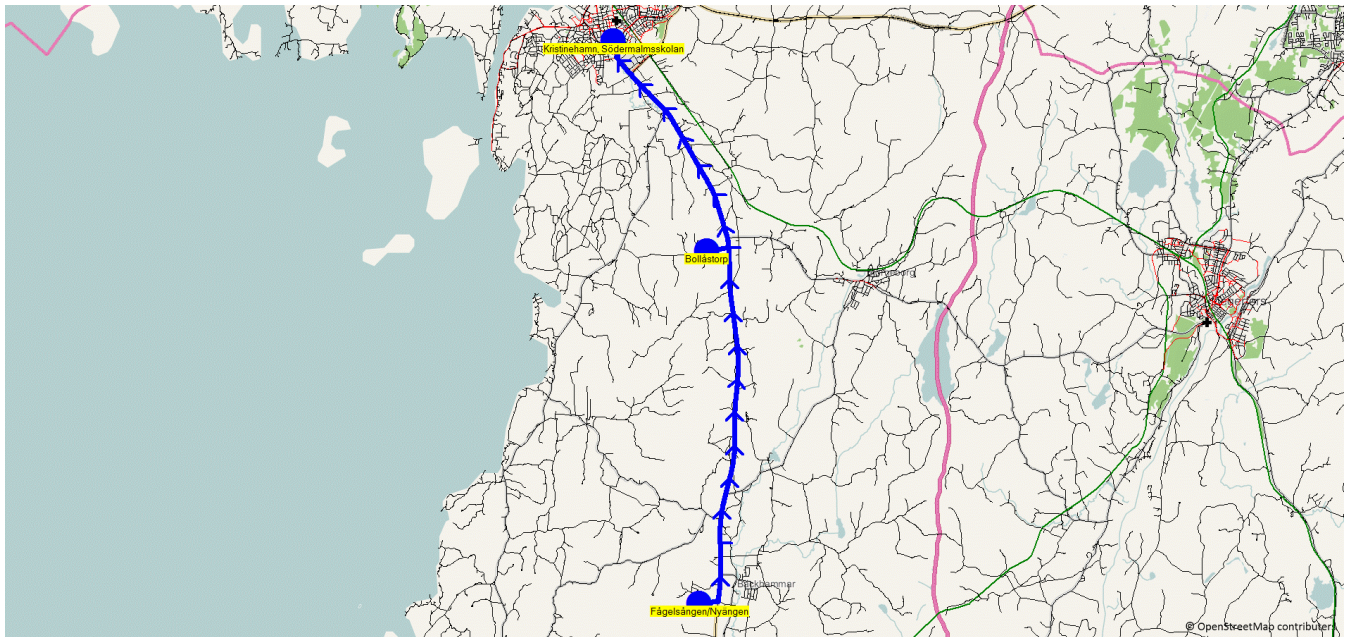

Turnr	Start kl		Linjesträckning	Km-Ack	Tid	På	Av	Byte
	Slut kl							
8197	7.50		Fågelsången/Nyängen - Bollåstorp - Kristinehamn, Södermalmsskolan					
	8.13		MÅNDAGAR - FREDAGAR					
			Hållplats					
			Fågelsången/Nyängen	0	7.50	2		2
			Bollåstorp	11.91	8.03			
			Kristinehamn, Södermalmsskolan	19.95	8.13		2	2