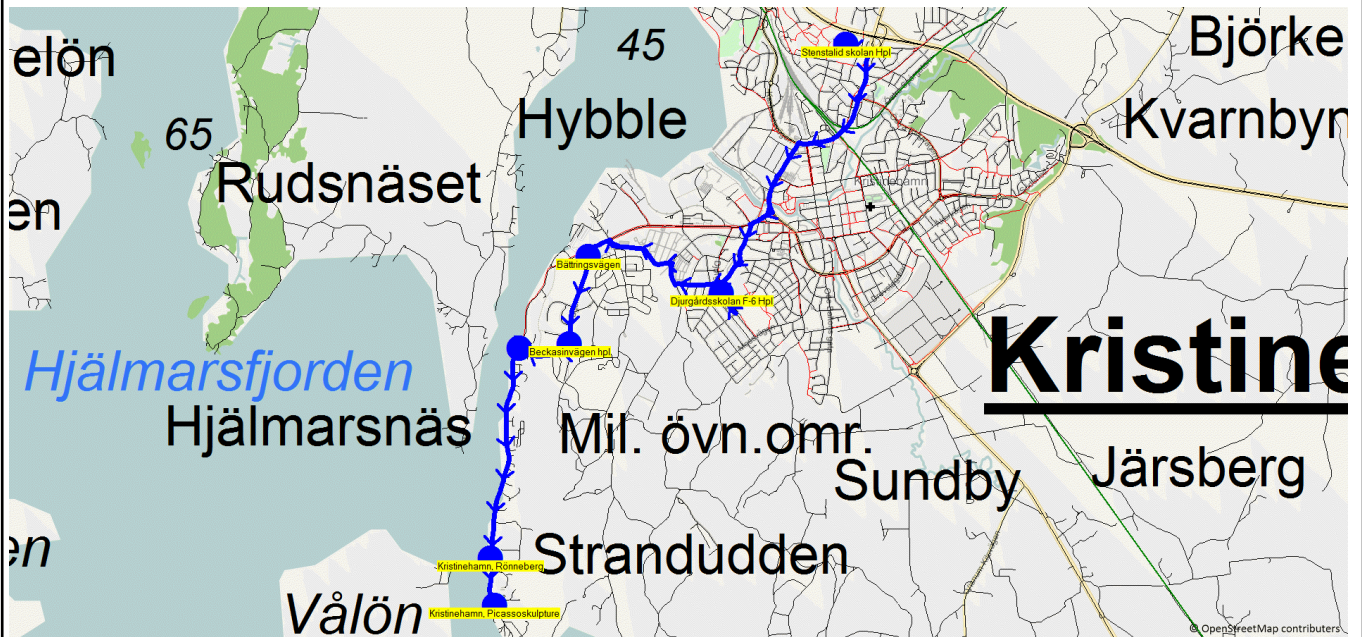

Turnr	Start kl	Slut kl	Linjesträckning			
M8164	14.20	14.43	Stenstalid skolan Hpl - Djurgårdsskolan F-6 Hpl - Bättringsvägen - Beckasinvägen hpl - Beckasin/ Vålösundsv Korset - Kristinehamn, Rönneberg - Kristinehamn, Picassoskulpture MÅNDAGAR			
PunktNr	Hållplats	Km-Ack	Tid	På	Av	Byte
39	Stenstalid skolan Hpl	0	14.20			
86007	Djurgårdsskolan F-6 Hpl	3.36	14.35	8		
81449	Bättringsvägen	5.62	14.38			
306	Beckasinvägen hpl	6.5	14.39		7	
90120	Beckasin/ Vålösundsv Korset	7.14	14.40			
81204	Kristinehamn, Rönneberg	9.42	14.42			
81196	Kristinehamn, Picassoskulpture	9.93	14.43		1