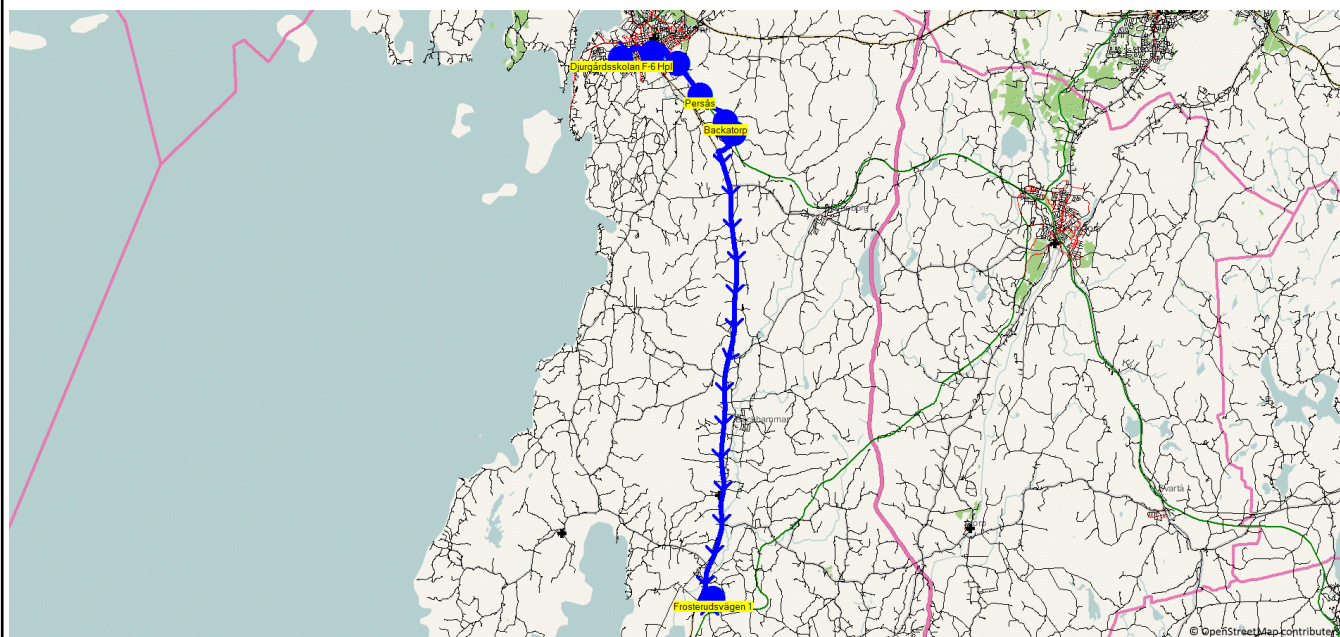

Turnr	Start kl	Slut kl	Linjesträckning			
F8180	14.35	15.16	Djurgårdsskolan F-6 Hpl - Kristinehamn, Södermalmsskolan - Kristinehamn, Höje - Persås - Backatorp - Västanås - Frosterudsvägen 1 FREDAGAR			
PunktNr	Hållplats	Km-Ack	Tid	På	Av	Byte
86007	Djurgårdsskolan F-6 Hpl	0	14.35	2		
81242	Kristinehamn, Södermalmsskolan	1.91	14.39	2		1
81028	Kristinehamn, Höje	4.02	14.43		1	
90114	Persås	6.18	14.47			
81041	Backatorp	7.92	14.51			
81042	Västanås	8.73	14.53		1	
81464	Frosterudsvägen 1	31.59	15.16		2