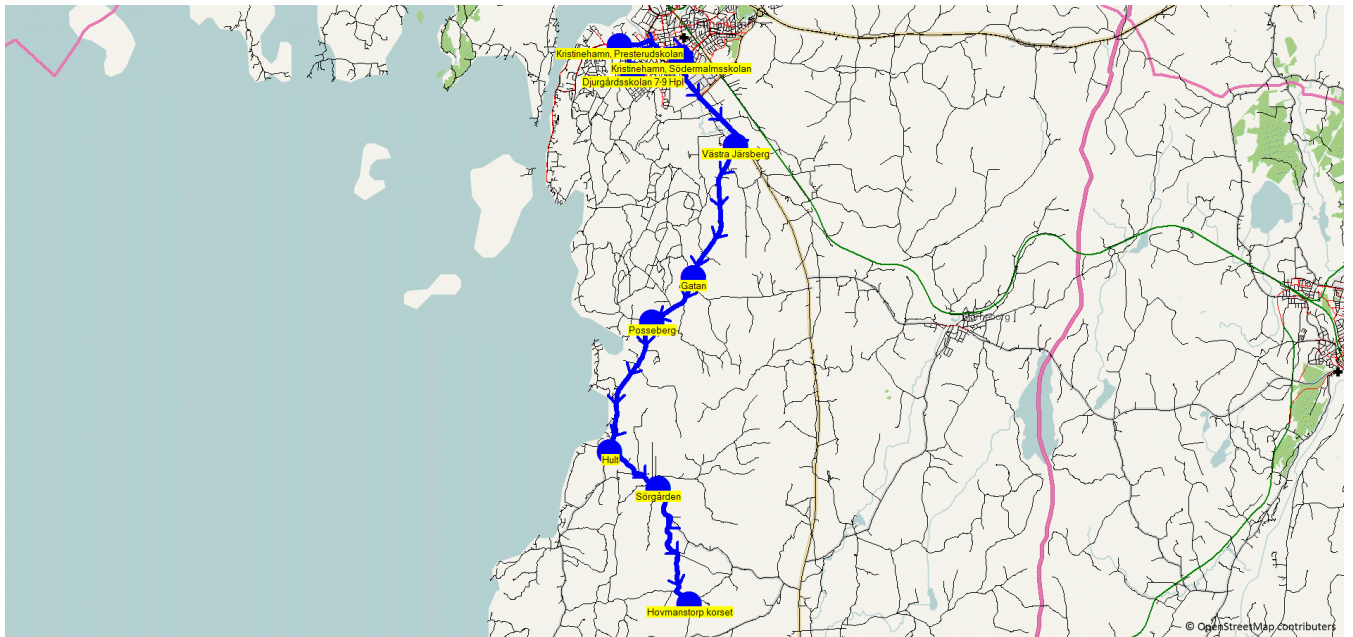

Turnr	Start kl	Slut kl	Linjesträckning			
TO8211	15.55	16.37	Djurgårdsskolan 7-9 Hpl - Kristinehamn, Presterudskolan - Kristinehamn, Södermalmsskolan - Västra Järsberg - Gatan - Posseberg - Hult - Sörgården - Hovmanstorp korset TORSDAGAR			
PunktNr	Hållplats	Km-Ack	Tid	På	Av	Byte
86008	Djurgårdsskolan 7-9 Hpl	0	15.55	9		
81198	Kristinehamn, Presterudskolan	1.11	15.58			
81242	Kristinehamn, Södermalmsskolan	3.6	16.03	2		
81025	Västra Järsberg	6.66	16.08		2	
81045	Gatan	10.55	16.15		1	
81330	Posseberg	12.29	16.19		1	
81058	Hult	16.12	16.26		2	
90014	Sörgården	17.96	16.30		5	
214	Hovmanstorp korset	21.78	16.37