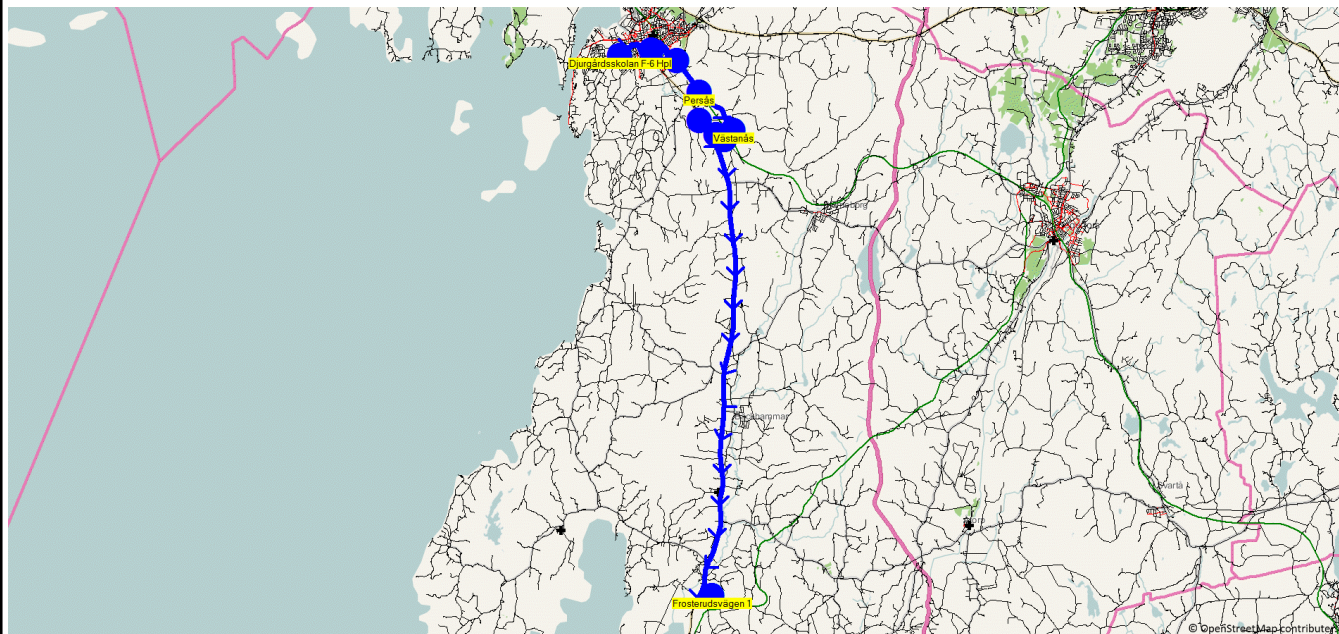

Turnr	Start kl	Slut kl	Linjesträckning
TI8180	14.35	15.20	Djurgårdsskolan F-6 Hpl - Kristinehamn, Södermalmsskolan - Kristinehamn, Höje - Persås - Västanås - Västanås/Udden korset - Torpshagen - Stenåsen korset - Frosterudsvägen 1 TISDAGAR

PunktNr	Hållplats	Km-Ack	Tid	På	Av	Byte
86007	Djurgårdsskolan F-6 Hpl	0	14.35	1		
81242	Kristinehamn, Södermalmsskolan	1.91	14.39	3		
81028	Kristinehamn, Höje	4.02	14.43			
90114	Persås	6.18	14.47			
81042	Västanås	8.73	14.52		2	
248	Västanås/Udden korset	9.44	14.54			
81043	Torpshagen	9.92	14.56			
81450	Stenåsen korset	10.96	14.58		1	
81464	Frosterudsvägen 1	33.74	15.20		1