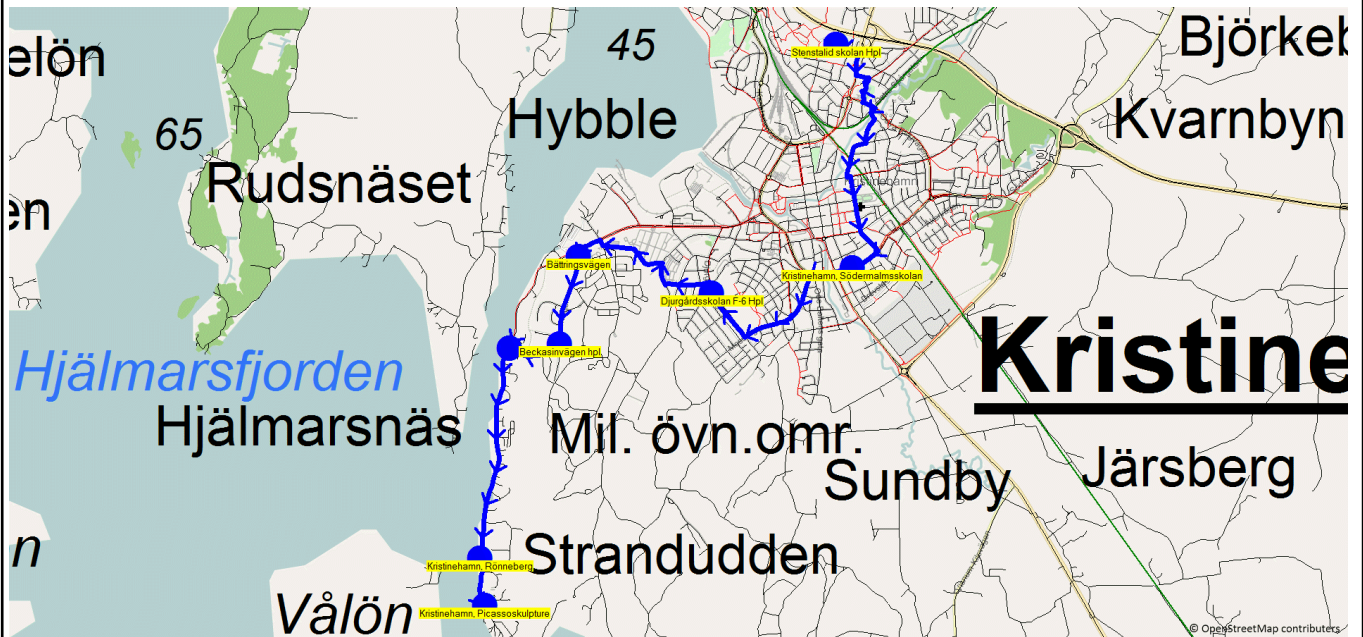

Turnr	Start kl	Slut kl	Linjesträckning			
TO8164	14.20	14.45	Stenstalid skolan Hpl - Kristinehamn, Södermalmsskolan - Djurgårdsskolan F-6 Hpl - Bättringsvägen - Beckasinvägen hpl - Beckasin/ Vålösundsv Korset - Kristinehamn, Rönneberg - Kristinehamn, Picassoskulpture TORS DAGAR			
PunktNr	Hållplats	Km-Ack	Tid	På	Av	Byte
39	Stenstalid skolan Hpl	0	14.20			
81242	Kristinehamn, Södermalmsskolan	2.98	14.25	1		
86007	Djurgårdsskolan F-6 Hpl	4.94	14.35	7		
81449	Bättringsvägen	6.69	14.38			
306	Beckasinvägen hpl	7.58	14.39		6	
90120	Beckasin/ Vålösundsv Korset	8.22	14.40			
81204	Kristinehamn, Rönneberg	10.49	14.44			
81196	Kristinehamn, Picassoskulpture	11.01	14.45		2