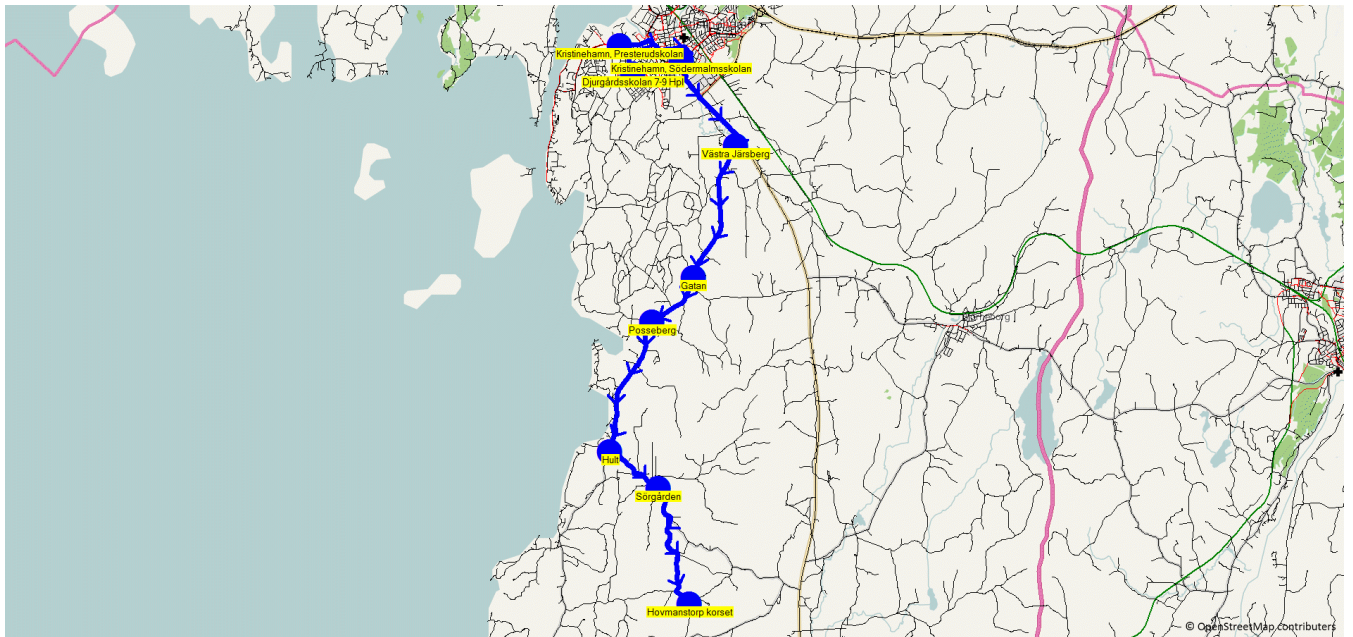

Turnr	Start kl	Slut kl	Linjesträckning			
F8211	15.55	16.37	Djurgårdsskolan 7-9 Hpl - Kristinehamn, Presterudskolan - Kristinehamn, Södermalmsskolan - Västra Järsberg - Gatan - Posseberg - Hult - Sörgården - Hovmanstorp korset FREDAGAR			
PunktNr	Hållplats	Km-Ack	Tid	På	Av	Byte
86008	Djurgårdsskolan 7-9 Hpl	0	15.55	9		
81198	Kristinehamn, Presterudskolan	1.11	15.58			
81242	Kristinehamn, Södermalmsskolan	3.6	16.03	2		
81025	Västra Järsberg	6.66	16.08		2	
81045	Gatan	10.55	16.15		1	
81330	Posseberg	12.29	16.19		1	
81058	Hult	16.12	16.26		2	
90014	Sörgården	17.96	16.30		5	
214	Hovmanstorp korset	21.78	16.37