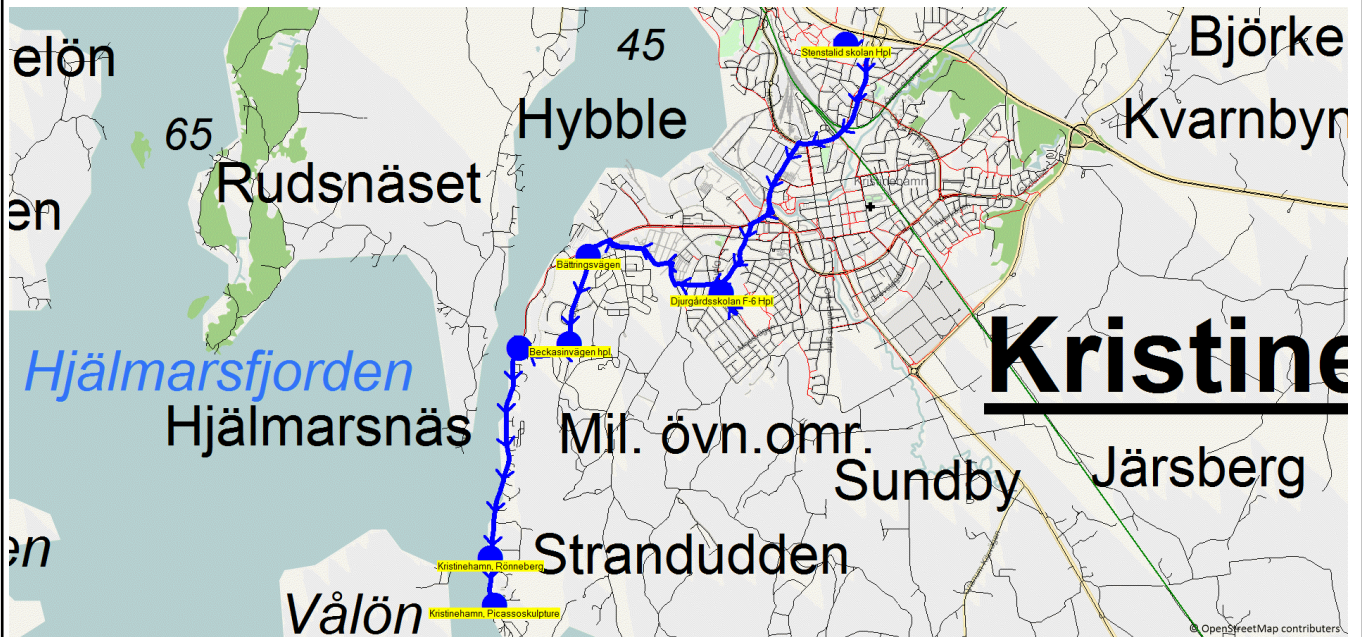

Turnr	Start kl	Slut kl	Linjesträckning			
F8164	14.25	14.48	Stenstalid skolan Hpl - Djurgårdsskolan F-6 Hpl - Bättringsvägen - Beckasinvägen hpl - Beckasin/ Vålösundsv Korset - Kristinehamn, Rönneberg - Kristinehamn, Picassoskulpture FREDAGAR			
PunktNr	Hållplats	Km-Ack	Tid	På	Av	Byte
39	Stenstalid skolan Hpl	0	14.25			
86007	Djurgårdsskolan F-6 Hpl	3.36	14.35	7		
81449	Bättringsvägen	5.62	14.39			
306	Beckasinvägen hpl	6.5	14.41		6	
90120	Beckasin/ Vålösundsv Korset	7.14	14.42			
81204	Kristinehamn, Rönneberg	9.42	14.47			
81196	Kristinehamn, Picassoskulpture	9.93	14.48		1