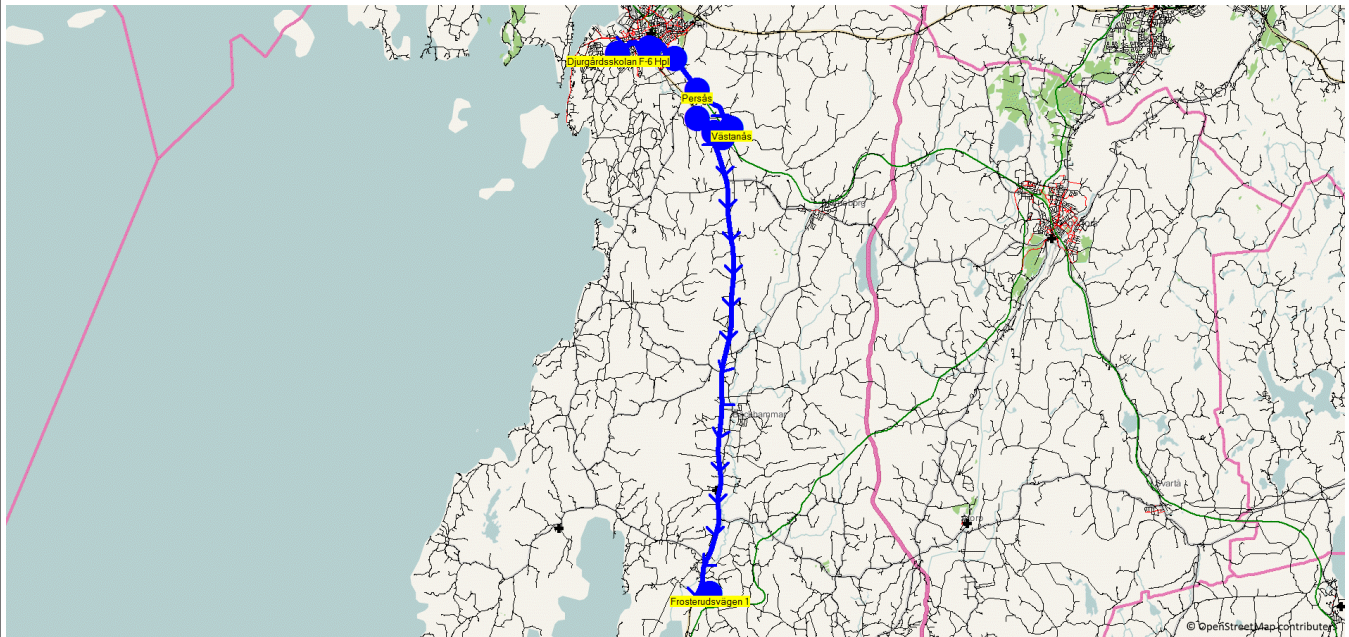

Turnr	Start kl	Slut kl	Linjesträckning			
M8180	14.35	15.20	Djurgårdsskolan F-6 Hpl - Kristinehamn, Södermalmsskolan - Kristinehamn, Höje - Persås - Västanås - Västanås/Udden korset - Torpshagen - Stenåsen korset - Frosterudsvägen 1 MÅNDAGAR			
PunktNr	Hållplats	Km-Ack	Tid	På	Av	Byte
86007	Djurgårdsskolan F-6 Hpl	0	14.35	3		
81242	Kristinehamn, Södermalmsskolan	1.91	14.39	5		1
81028	Kristinehamn, Höje	4.02	14.43			
90114	Persås	6.18	14.47			
81042	Västanås	8.73	14.52		3	
248	Västanås/Udden korset	9.44	14.54			
81043	Torpshagen	9.92	14.56		2	
81450	Stenåsen korset	10.96	14.58		1	
81464	Frosterudsvägen 1	33.74	15.20		2