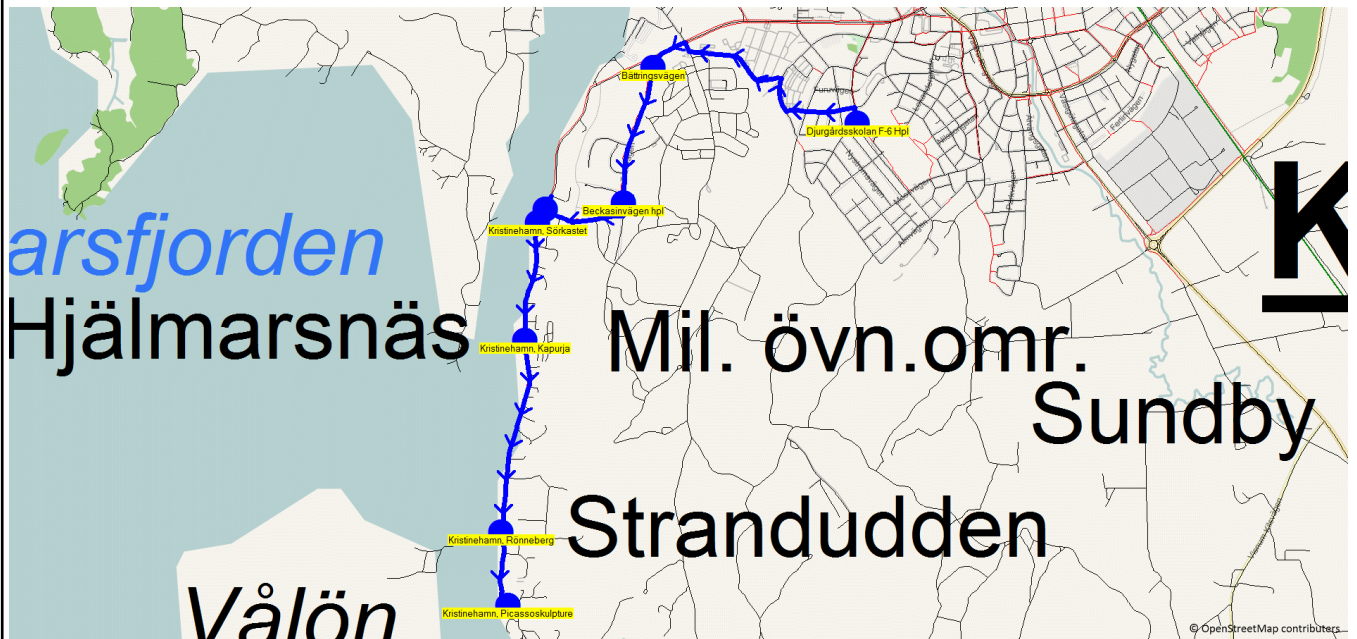

Turnr	Start kl	Slut kl	Linjesträckning			
TO8168	12.45	13.01	Djurgårdsskolan F-6 Hpl - Bättringsvägen - Beckasinvägen hpl - Beckasin/ Vålösundsv Korset - Kristinehamn, Sörkastet - Kristinehamn, Kapurja - Kristinehamn, Rönneberg - Kristinehamn, Picassoskulpture TORSDAGAR			
PunktNr	Hållplats	Km-Ack	Tid	På	Av	Byte
86007	Djurgårdsskolan F-6 Hpl	0	12.45	8		
81449	Bättringsvägen	1.75	12.49			
306	Beckasinvägen hpl	2.64	12.51		7	
90120	Beckasin/ Vålösundsv Korset	3.28	12.53			
81251	Kristinehamn, Sörkastet	3.55	12.54		1	
81147	Kristinehamn, Kapurja	4.31	12.56			
81204	Kristinehamn, Rönneberg	5.55	12.59			
81196	Kristinehamn, Picassoskulpture	6.06	13.01