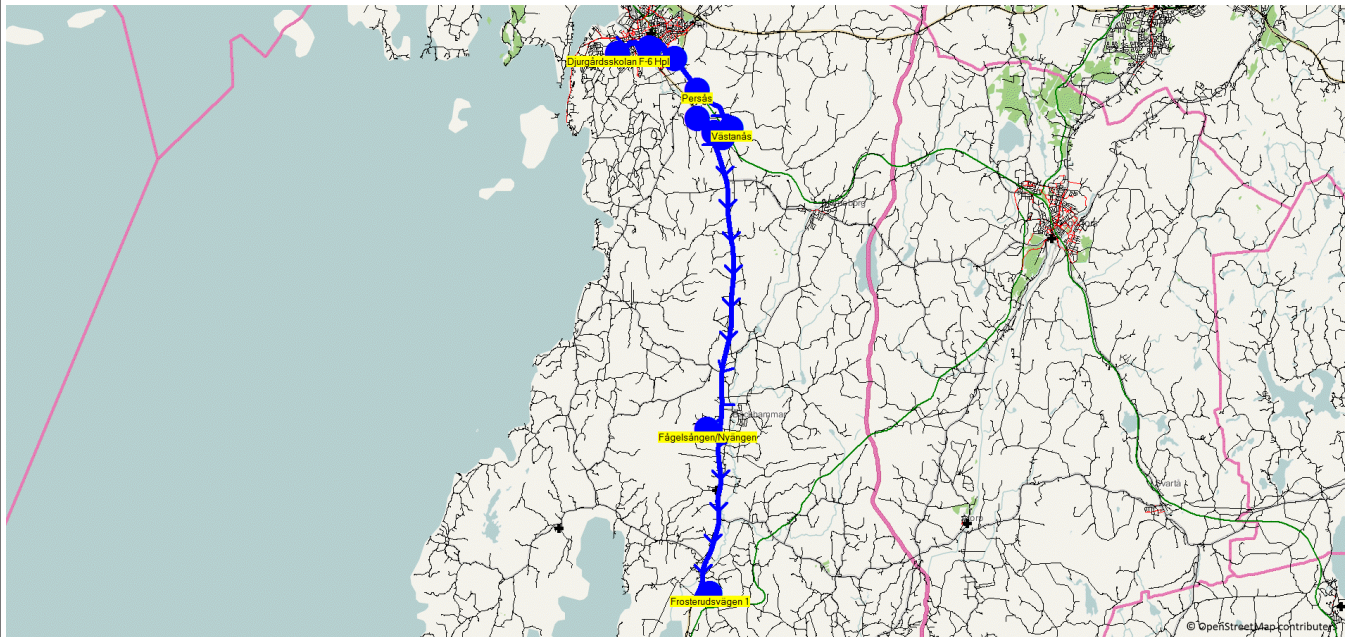

Turnr	Start kl	Slut kl	Linjesträckning			
TO8180	14.35	15.23	Djurgårdsskolan F-6 Hpl - Kristinehamn, Södermalmsskolan - Kristinehamn, Höje - Persås - Västånäs - Västånäs/Udden korset - Torpåshagen - Stenåsen korset - Fågelsången/Nyängen - Frosterudsvägen 1 TORSDAGAR			
PunktNr	Hållplats	Km-Ack	Tid	På	Av	Byte
86007	Djurgårdsskolan F-6 Hpl	0	14.35	4		
81242	Kristinehamn, Södermalmsskolan	1.91	14.39	4		
81028	Kristinehamn, Höje	4.02	14.43			
90114	Persås	6.18	14.47			
81042	Västånäs	8.73	14.52		3	
248	Västånäs/Udden korset	9.44	14.54			
81043	Torpåshagen	9.92	14.56		1	
81450	Stenåsen korset	10.96	14.58		1	
134	Fågelsången/Nyängen	25.6	15.13		1	
81464	Frosterudsvägen 1	34.89	15.23		2