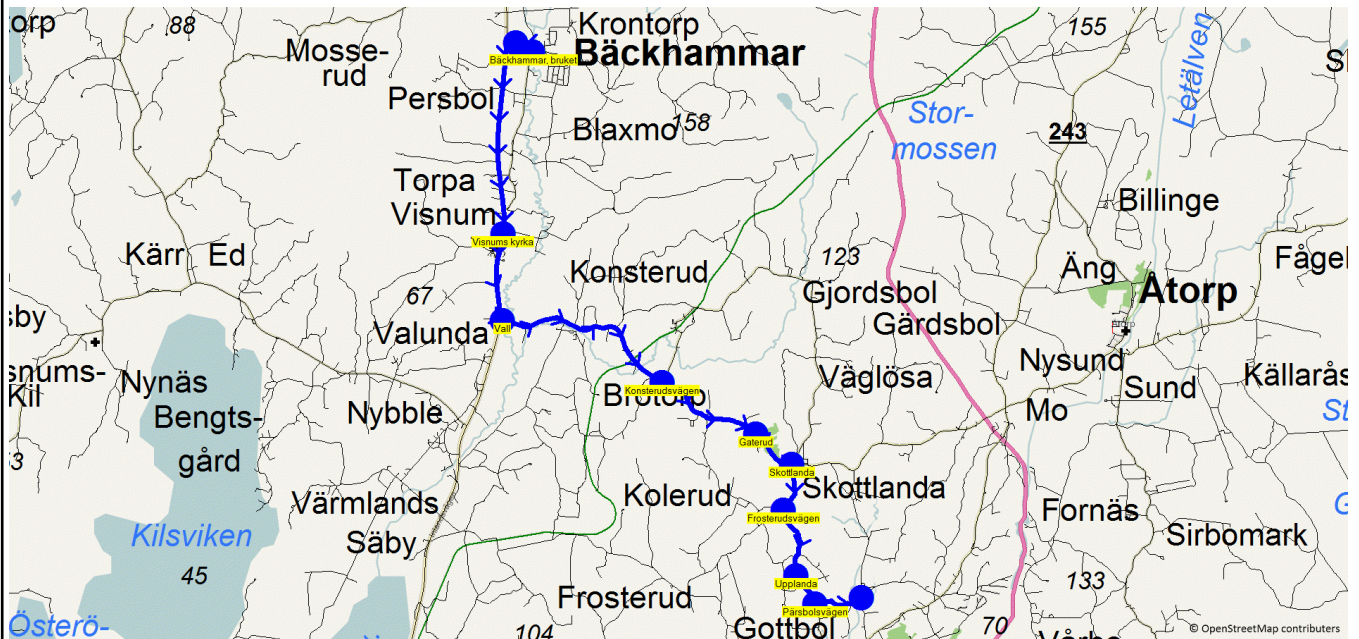

SKJUTS+ för Värmlandstrafik
2021-02-02 14:04:49

Från Djurgårdsskolan
Entreprenör Nobina Värmland
Fordon 8105 Skolbuss 1 Grunnebacka

Läsår 20/21
Period 181

Turnr	Start kl	Slut kl	Linjesträckning			
8163	15.09	15.39	Bäckhammar, bruket - Bäckhammar Bytespunkt - Visnums kyrka - Vall - Konsterudsvägen - Gaterud - Skottlanda - Frosterudsvägen - Upplanda - Pärbsolsvägen - S Undersbol ONSDAG			
PunktNr	Hållplats	Km-Ack	Tid	På	Av	Byte
81435	Bäckhammar, bruket	0	15.09			
81155	Bäckhammar Bytespunkt	0.4	15.11	9		9
81393	Visnums kyrka	3.92	15.15			
81389	Vall	5.52	15.17			
81079	Konsterudsvägen	8.89	15.23			
81428	Gaterud	10.9	15.27			
81354	Skottlanda	11.9	15.29		3	
81039	Frosterudsvägen	12.83	15.32		2	
81433	Upplanda	14.13	15.35		1	
81432	Pärbsolsvägen	14.74	15.37		1	
90101	S Undersbol	15.64	15.39		2