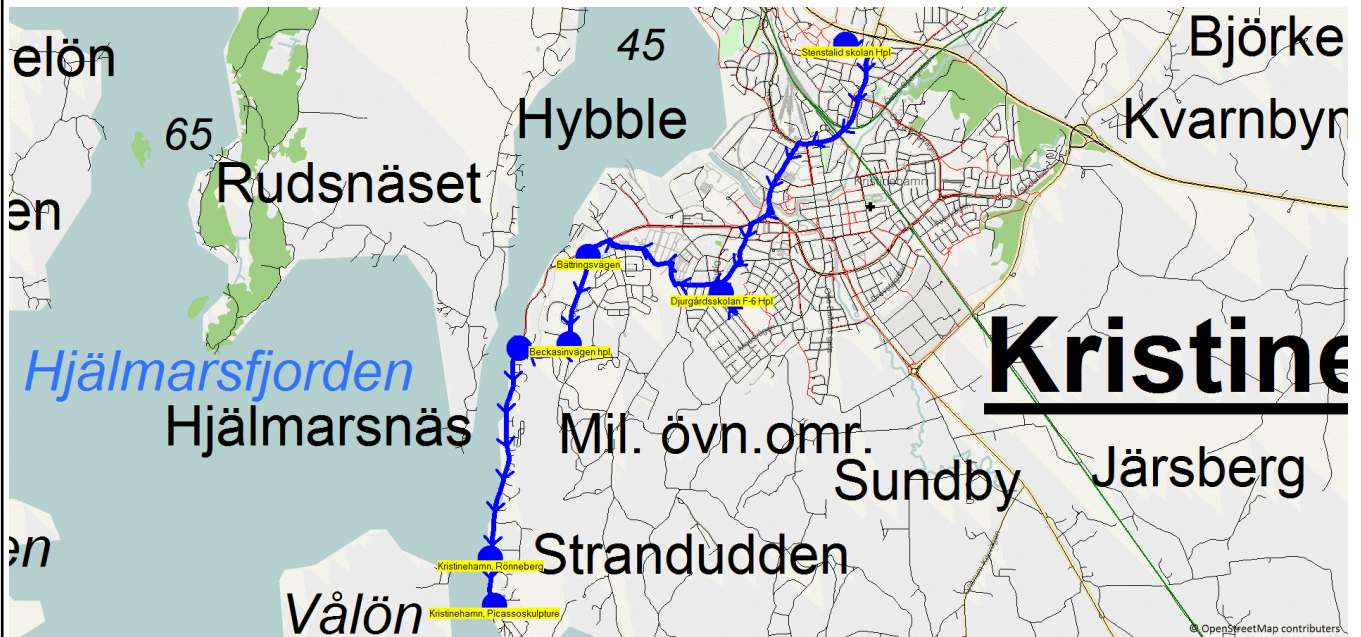

Turnr	Start kl	Slut kl	Linjesträckning			
O8164	14.20	14.50	Stenstalid skolan Hpl - Djurgårdsskolan F-6 Hpl - Bättringsvägen - Beckasinvägen hpl - Beckasin/ Vålösundsv Korset - Kristinehamn, Rönneberg - Kristinehamn, Picassoskulpture ONSDAGAR			
PunktNr	Hållplats	Km-Ack	Tid	På	Av	Byte
39	Stenstalid skolan Hpl	0	14.20			
86007	Djurgårdsskolan F-6 Hpl	3.36	14.35	12		
81449	Bättringsvägen	5.62	14.40			
306	Beckasinvägen hpl	6.5	14.42		10	
90120	Beckasin/ Vålösundsv Korset	7.14	14.44			
81204	Kristinehamn, Rönneberg	9.42	14.49		1	
81196	Kristinehamn, Picassoskulpture	9.93	14.50		1