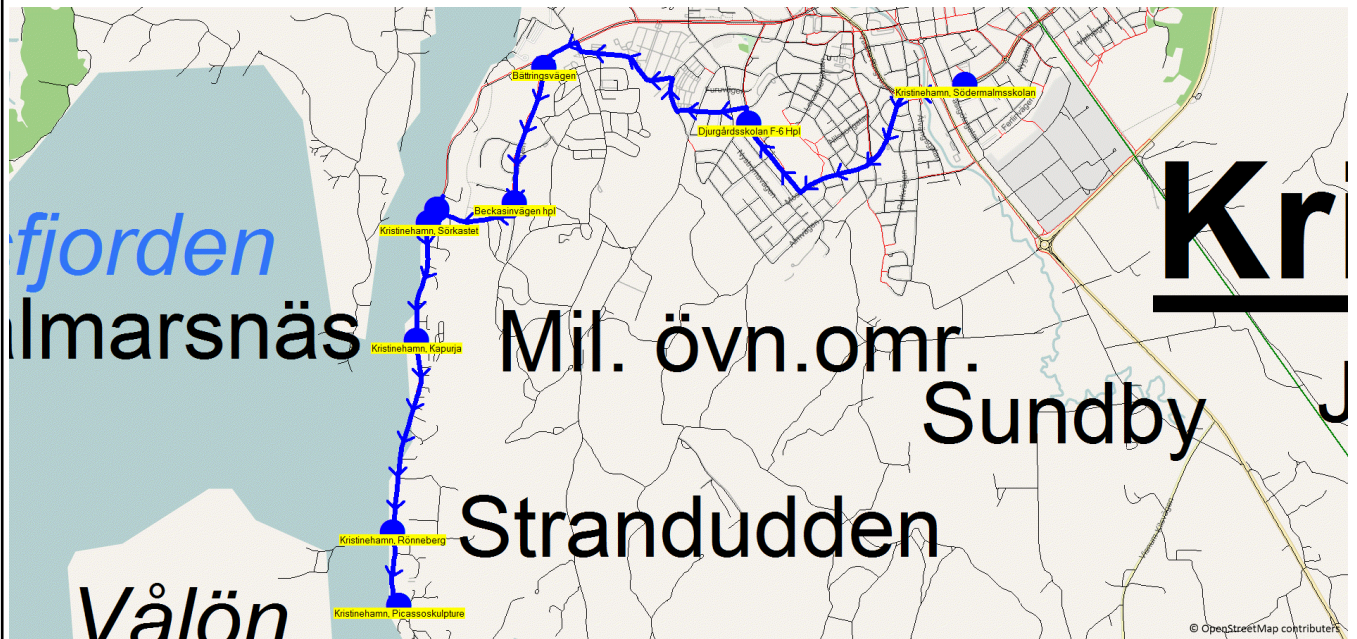

Turnr	Start kl	Slut kl	Linjesträckning			
F8168	12.40	13.00	Kristinehamn, Södermalmsskolan - Djurgårdsskolan F-6 Hpl - Bättringsvägen - Beckasinvägen hpl - Beckasin/ Vålösundsv Korset - Kristinehamn, Sörkastet - Kristinehamn, Kapurja - Kristinehamn, Rönneberg - Kristinehamn, Picassoskulpture FREDAGAR			
PunktNr	Hållplats	Km-Ack	Tid	På	Av	Byte
81242	Kristinehamn, Södermalmsskolan	0	12.40	1		
86007	Djurgårdsskolan F-6 Hpl	1.96	12.45	8		
81449	Bättringsvägen	3.71	12.48			
306	Beckasinvägen hpl	4.59	12.50		7	
90120	Beckasin/ Vålösundsv Korset	5.24	12.52			
81251	Kristinehamn, Sörkastet	5.51	12.53		1	
81147	Kristinehamn, Kapurja	6.27	12.55			
81204	Kristinehamn, Rönneberg	7.51	12.58			
81196	Kristinehamn, Picassoskulpture	8.02	13.00		1