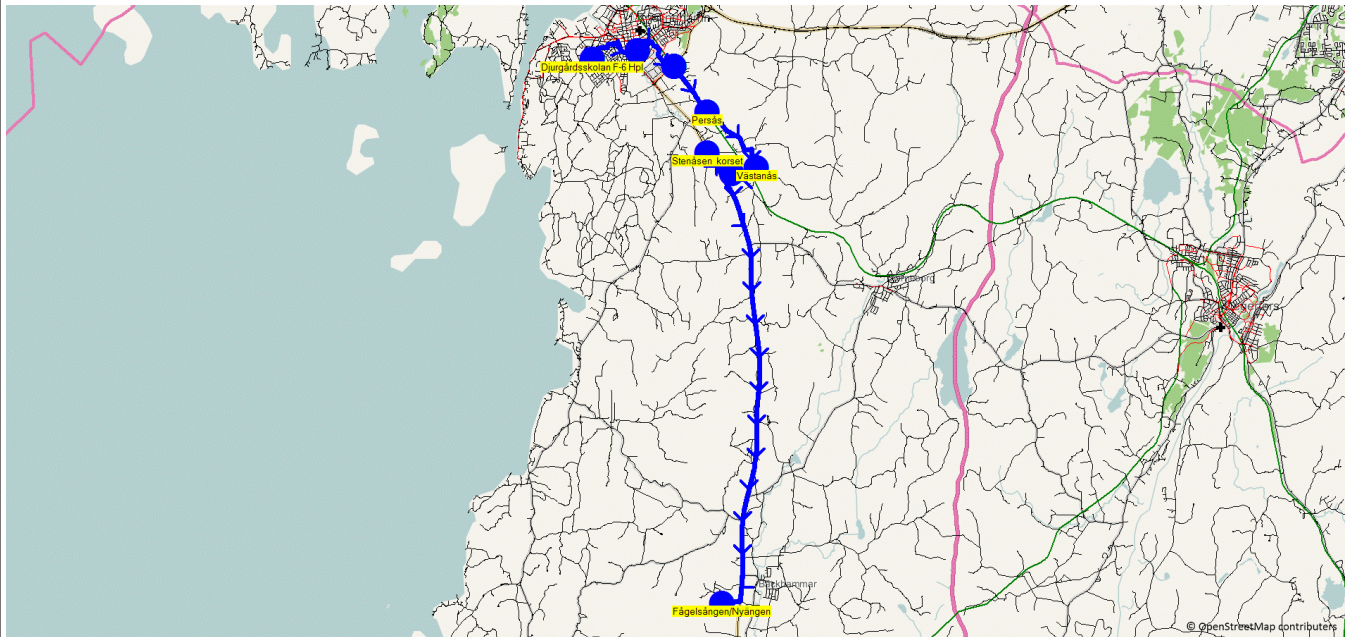

Turnr	Start kl	Slut kl	Linjesträckning			
O8180	14.35	15.12	Djurgårdsskolan F-6 Hpl - Kristinehamn, Södermalmsskolan - Kristinehamn, Höje - Persås - Västånäs - Torpåshagen - Stenåsen korset - Fågelsången/Nyängen ONSDAGAR			
PunktNr	Hållplats	Km-Ack	Tid	På	Av	Byte
86007	Djurgårdsskolan F-6 Hpl	0	14.35	2		
81242	Kristinehamn, Södermalmsskolan	1.91	14.39	7		2
81028	Kristinehamn, Höje	4.02	14.43		1	
90114	Persås	6.18	14.47			
81042	Västånäs	8.73	14.52		3	
81043	Torpåshagen	9.92	14.55		2	
81450	Stenåsen korset	10.95	14.57		2	1
134	Fågelsången/Nyängen	25.6	15.12		1