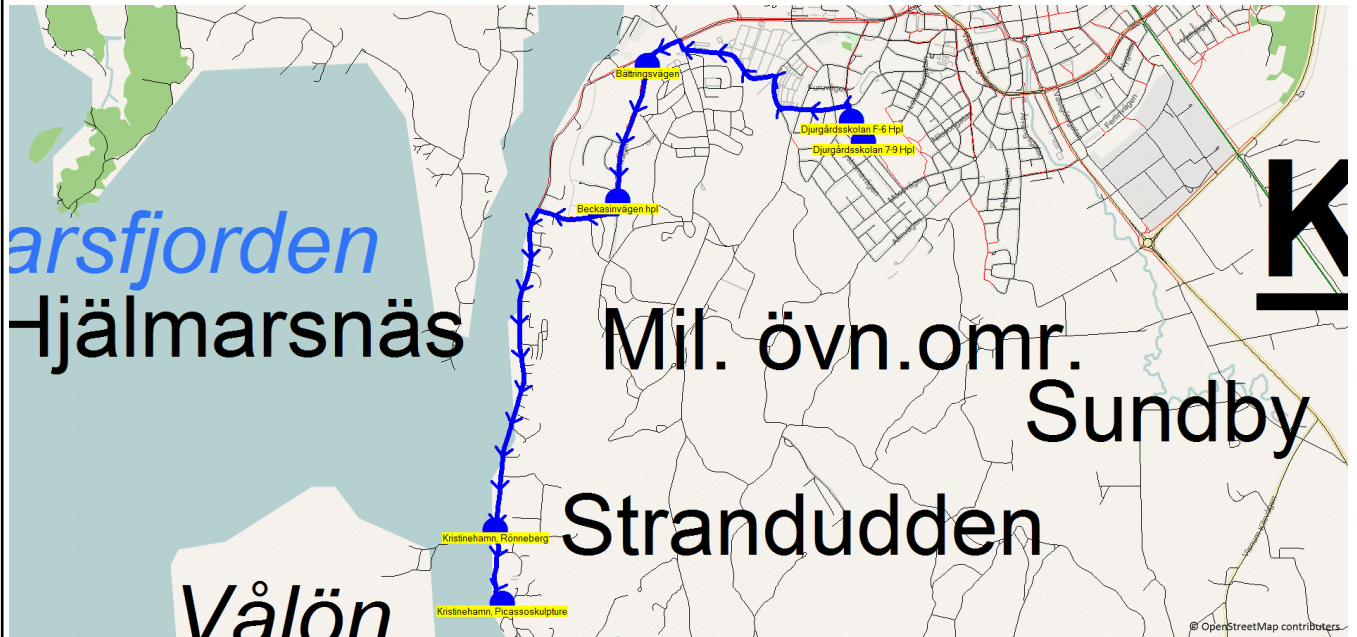

Turnr	Start kl	Slut kl	Linjesträckning			
M8176	15.55	16.09	Djurgårdsskolan 7-9 Hpl - Djurgårdsskolan F-6 Hpl - Bättringsvägen - Beckasinvägen hpl - Kristinehamn, Rönneberg - Kristinehamn, Picassoskulpture MÅNDAGAR			
PunktNr	Hållplats	Km-Ack	Tid	På	Av	Byte
86008	Djurgårdsskolan 7-9 Hpl	0	15.55			
86007	Djurgårdsskolan F-6 Hpl	0.15	15.56	1		
81449	Bättringsvägen	1.9	16.00			
306	Beckasinvägen hpl	2.79	16.02			
81204	Kristinehamn, Rönneberg	5.47	16.07		1	
81196	Kristinehamn, Picassoskulpture	5.99	16.09