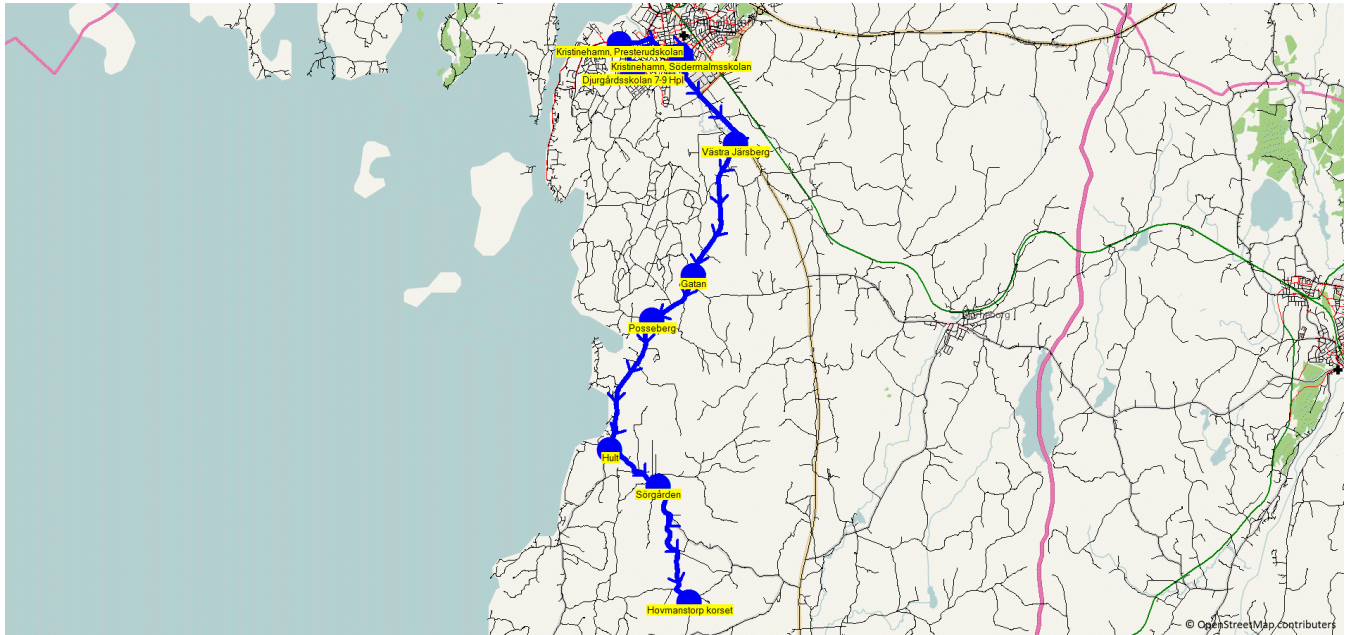

Turnr	Start kl	Slut kl	Linjesträckning			
TI8211	15.55	16.37	Djurgårdsskolan 7-9 Hpl - Kristinehamn, Presterudskolan - Kristinehamn, Södermalmsskolan - Västra Järsberg - Gatan - Posseberg - Hult - Sörgården - Hovmanstorp korset TISDAGAR			
PunktNr	Hållplats	Km-Ack	Tid	På	Av	Byte
86008	Djurgårdsskolan 7-9 Hpl	0	15.55	12		
81198	Kristinehamn, Presterudskolan	1.11	15.58			
81242	Kristinehamn, Södermalmsskolan	3.6	16.03	4		
81025	Västra Järsberg	6.66	16.08		2	
81045	Gatan	10.55	16.15		1	
81330	Posseberg	12.29	16.19		4	
81058	Hult	16.12	16.26		3	
90014	Sörgården	17.96	16.30		6	
214	Hovmanstorp korset	21.78	16.37