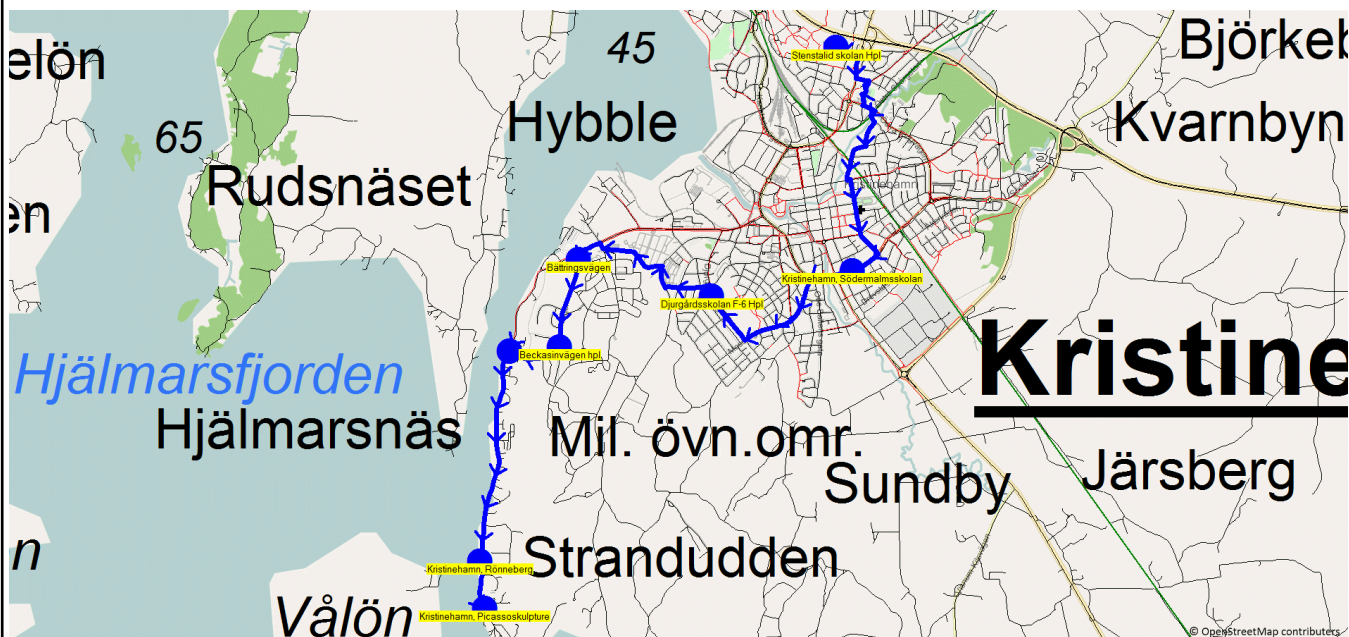

Turnr	Start kl	Slut kl	Linjesträckning
TI8164	14.20	14.45	Stenstalid skolan Hpl - Kristinehamn, Södermalmsskolan - Djurgårdsskolan F-6 Hpl - Bättringsvägen - Beckasinvägen hpl - Beckasin/ Vålösundsv Korset - Kristinehamn, Rönneberg - Kristinehamn, Picassoskulpture TISDAGAR

PunktNr	Hållplats	Km-Ack	Tid	På	Av	Byte
39	Stenstalid skolan Hpl	0	14.20			
81242	Kristinehamn, Södermalmsskolan	2.98	14.25	1		
86007	Djurgårdsskolan F-6 Hpl	4.94	14.35	8		
81449	Bättringsvägen	6.69	14.38			
306	Beckasinvägen hpl	7.58	14.39		7	
90120	Beckasin/ Vålösundsv Korset	8.22	14.40			
81204	Kristinehamn, Rönneberg	10.49	14.44			
81196	Kristinehamn, Picassoskulpture	11.01	14.45		2