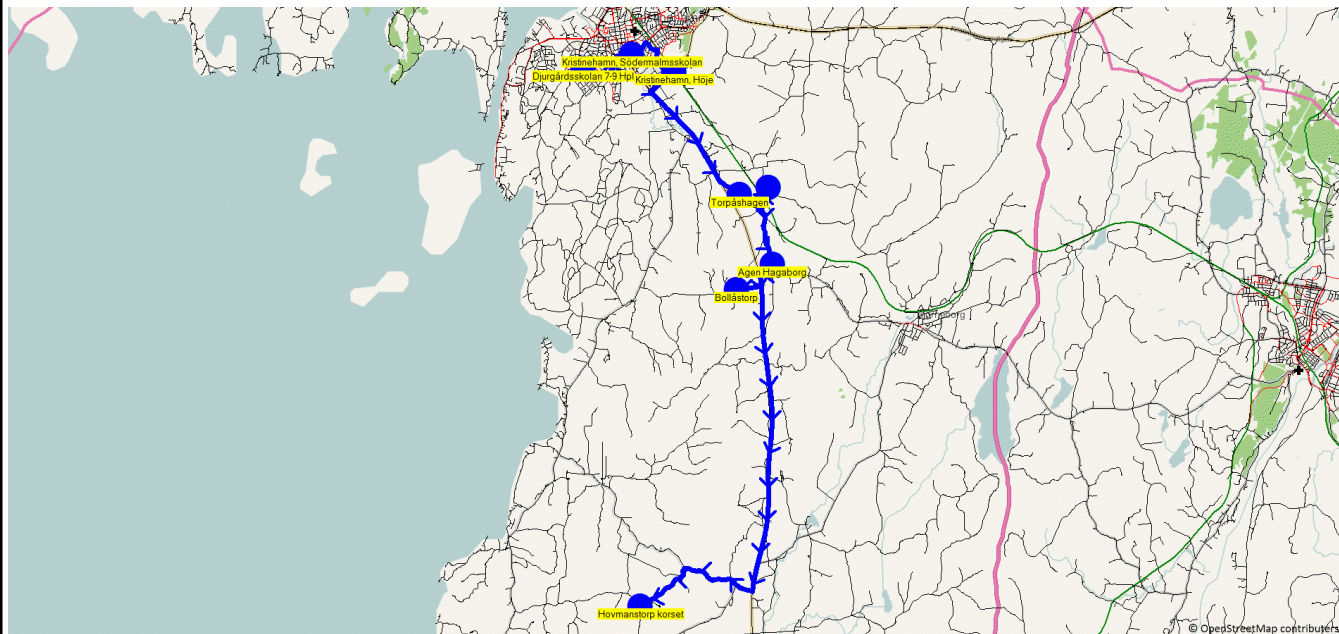

Turnr	Start kl	Slut kl	Linjesträckning
M8178	15.55	16.33	Djurgårdsskolan 7-9 Hpl - Kristinehamn, Södermalmsskolan - Kristinehamn, Höje - Torpshagen - Västanås - Agen Hagaborg - Bollåstorp - Hovmanstorp korsset MÅNDAGAR

PunktNr	Hållplats	Km-Ack	Tid	På	Av	Byte
86008	Djurgårdsskolan 7-9 Hpl	0	15.55	1		
81242	Kristinehamn, Södermalmsskolan	1.8	15.59			
81028	Kristinehamn, Höje	3.91	16.02			
81043	Torpshagen	9.16	16.08			
81042	Västanås	10.35	16.10			
81442	Agen Hagaborg	13.12	16.15			
90105	Bollåstorp	14.72	16.18			
214	Hovmanstorp korsset	27.35	16.33		1