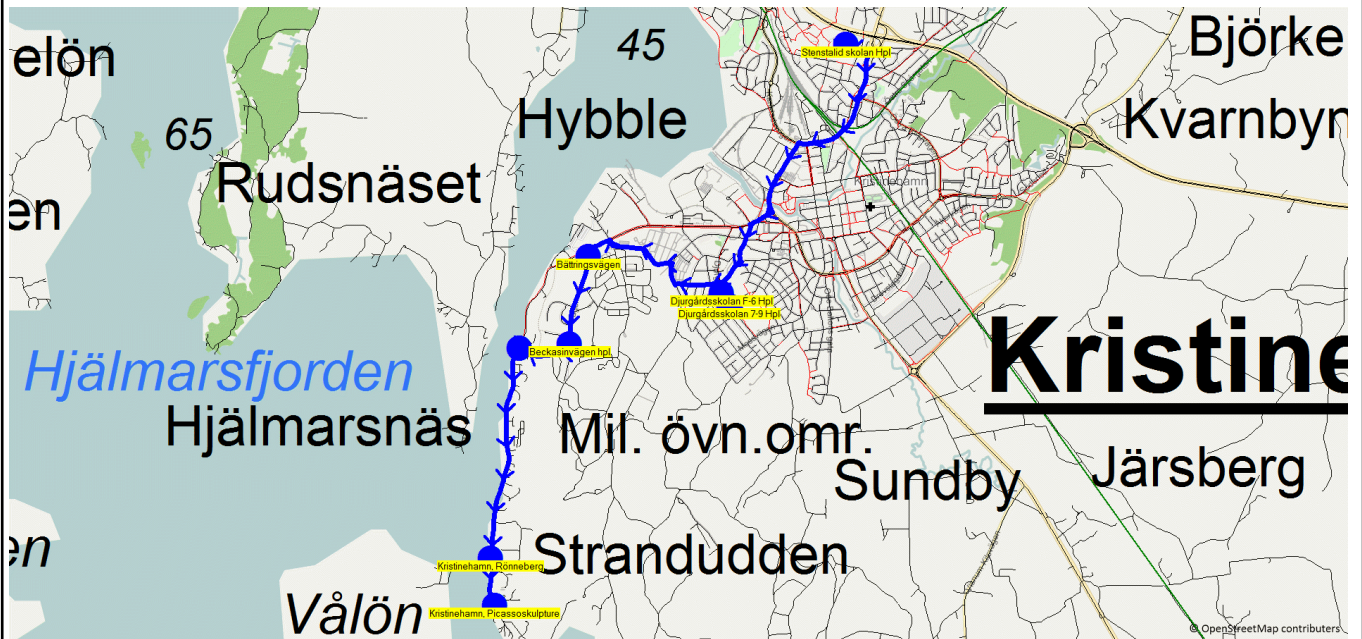

Turnr	Start kl	Slut kl	Linjesträckning			
TI8176	15.45	16.09	Stenstalid skolan Hpl - Djurgårdsskolan F-6 Hpl - Djurgårdsskolan 7-9 Hpl - Bättringsvägen - Beckasinvägen hpl - Beckasin/ Vålösundsv Korset - Kristinehamn, Rönneberg - Kristinehamn, Picassoskulpture TISDAGAR			
PunktNr	Hållplats	Km-Ack	Tid	På	Av	Byte
39	Stenstalid skolan Hpl	0	15.45			
86007	Djurgårdsskolan F-6 Hpl	3.36	15.52			
86008	Djurgårdsskolan 7-9 Hpl	3.51	15.55	3		
81449	Bättringsvägen	5.62	15.58			
306	Beckasinvägen hpl	6.5	16.00		2	
90120	Beckasin/ Vålösundsv Korset	7.14	16.02			
81204	Kristinehamn, Rönneberg	9.42	16.07		1	
81196	Kristinehamn, Picassoskulpture	9.93	16.09