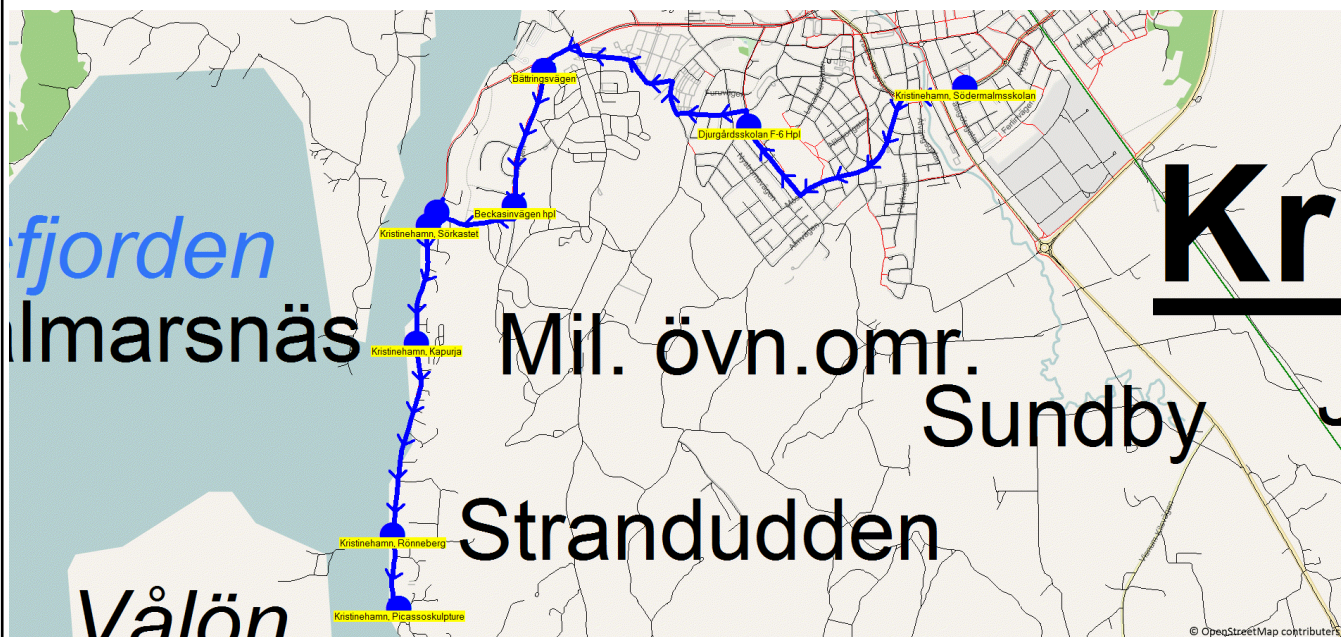

Turnr	Start kl	Slut kl	Linjesträckning			
M8168	12.40	13.00	Kristinehamn, Södermalmsskolan - Djurgårdsskolan F-6 Hpl - Bättringsvägen - Beckasinvägen hpl - Beckasin/ Vålösundsv Korset - Kristinehamn, Sörkastet - Kristinehamn, Kapurja - Kristinehamn, Rönneberg - Kristinehamn, Picassoskulpture MÅNDAGAR			
PunktNr	Hållplats	Km-Ack	Tid	På	Av	Byte
81242	Kristinehamn, Södermalmsskolan	0	12.40	1		
86007	Djurgårdsskolan F-6 Hpl	1.96	12.45	7		
81449	Bättringsvägen	3.71	12.48			
306	Beckasinvägen hpl	4.59	12.50		6	
90120	Beckasin/ Vålösundsv Korset	5.24	12.52			
81251	Kristinehamn, Sörkastet	5.51	12.53		1	
81147	Kristinehamn, Kapurja	6.27	12.55			
81204	Kristinehamn, Rönneberg	7.51	12.58			
81196	Kristinehamn, Picassoskulpture	8.02	13.00		1