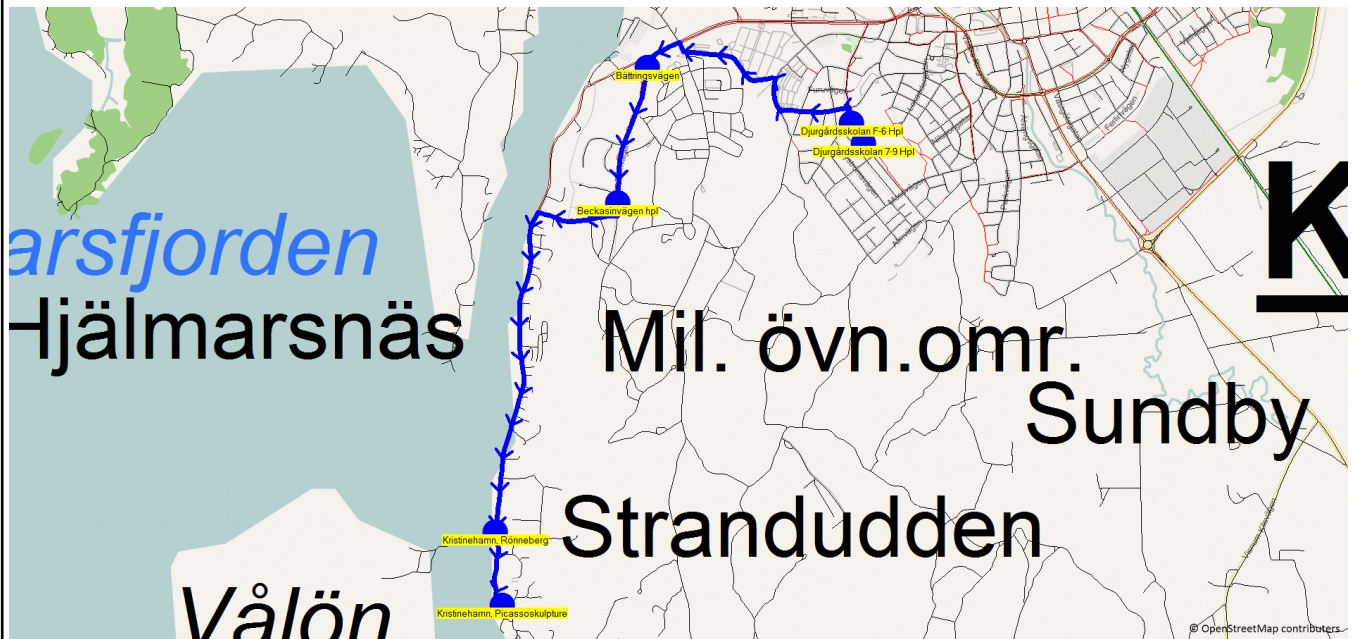

Turnr	Start kl	Slut kl	Linjesträckning	PunktNr	Hållplats	Km-Ack	Tid	På	Av	Byte
F8176	15.55	16.09	Djurgårdsskolan 7-9 Hpl - Djurgårdsskolan F-6 Hpl - Bättringsvägen - Beckasinvägen hpl - Kristinehamn, Rönneberg - Kristinehamn, Picassoskulpture FREDAGAR	86008	Djurgårdsskolan 7-9 Hpl	0	15.55			
				86007	Djurgårdsskolan F-6 Hpl	0.15	15.56	1		
				81449	Bättringsvägen	1.9	16.00			
				306	Beckasinvägen hpl	2.79	16.02			
				81204	Kristinehamn, Rönneberg	5.47	16.07		1	
				81196	Kristinehamn, Picassoskulpture	5.99	16.09