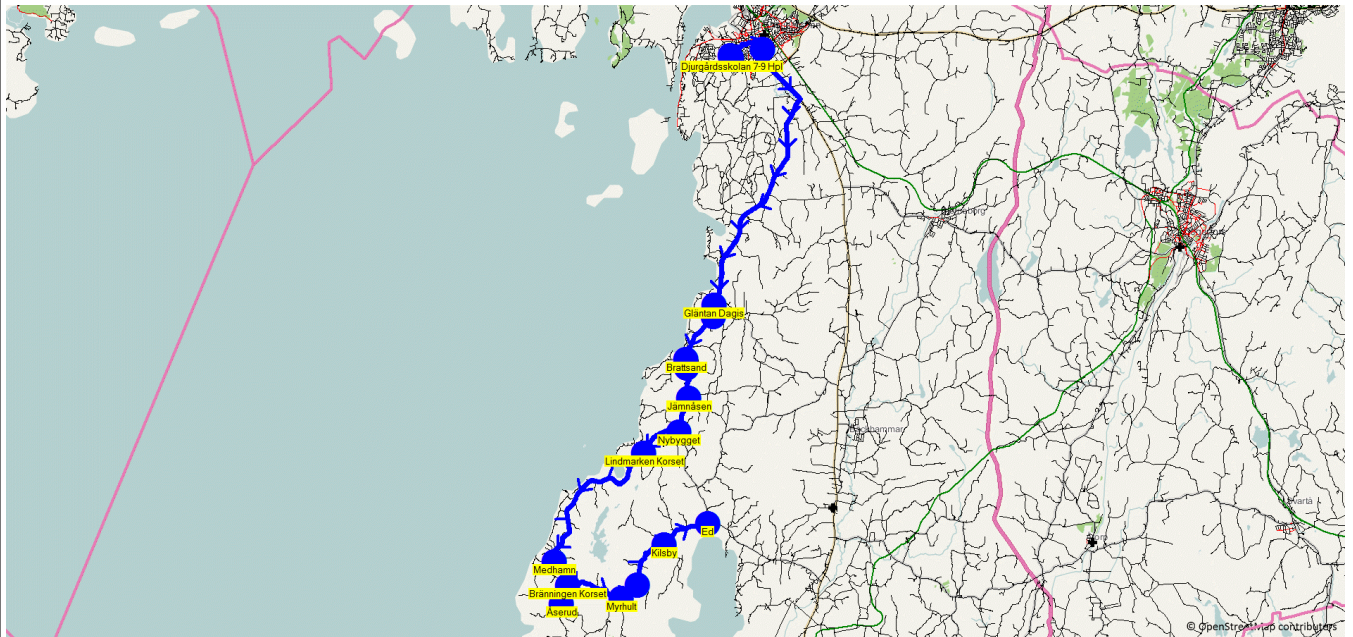

Turnr	Start kl	Slut kl	Linjesträckning			
8205	14.35	15.25	Djurgårdsskolan 7-9 Hpl - Djurgårdsskolan F-6 Hpl - Kristinehamn, Södermalmsskolan - Gläntan Dagis - Gisslegården - Brattsand - Jästa - Jämnåsen - Nybygget - Lindmarken Korset - Medhamn - Bränningen Korset - Åserud - Myrhult - Visnums-kil Mossen korset - Kilsby - Ed ONSDAG			
PunktNr	Hållplats	Km-Ack	Tid	På	Av	Byte
86008	Djurgårdsskolan 7-9 Hpl	0	14.35	1		
86007	Djurgårdsskolan F-6 Hpl	0.15	14.36	26		
81242	Kristinehamn, Södermalmsskolan	2.54	14.39			
250	Gläntan Dagis	15.38	14.51			
81048	Gisslegården	15.89	14.52		2	
81018	Brattsand	18.28	14.55		2	
81073	Jästa	18.68	14.57		4	
81069	Jämnåsen	20.02	14.58		1	
81322	Nybygget	21.56	15.00		1	
334	Lindmarken Korset	23.48	15.03		1	
81303	Medhamn	31.05	15.10		3	
90021	Bränningen Korset	32.42	15.12		2	
81400	Åserud	33.24	15.14		3	
81310	Myrhult	36.89	15.17		1	
200	Visnums-kil Mossen korset	37.79	15.19		3	
81078	Kilsby	40.18	15.22		3	
81032	Ed	42.56	15.25		1