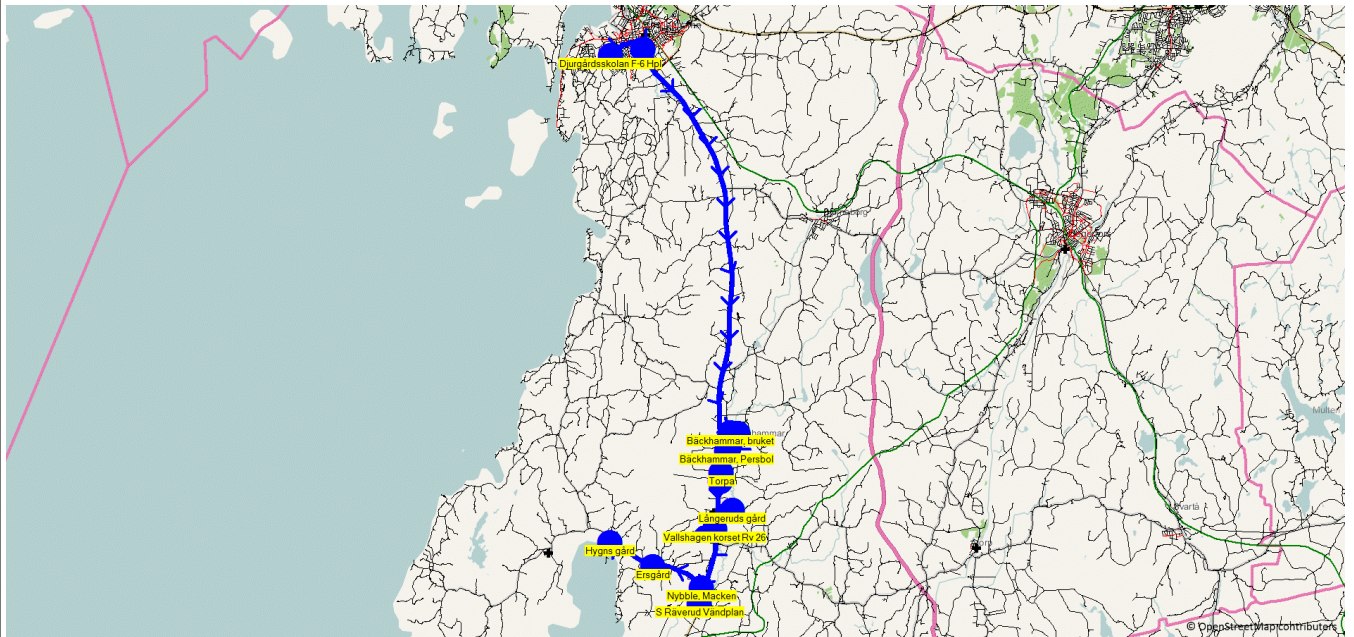

Turnr	Start kl	Slut kl	Linjesträckning			
O8159	12.45	13.43	Djurgårdsskolan F-6 Hpl - Kristinehamn, Södermalmsskolan - Backatorp - Stenåsen korset - Bäckhammar, bruket - Bäckhammar Skola Hpl - Bäckhammar, Persbol - Torpa - Blaxmo kvarn - Vallshagen korset Rv 26 - Nybble, Macken - Ersgård - Hygns gård ONSDAGAR			
PunktNr	Hållplats	Km-Ack	Tid	På	Av	Byte
86007	Djurgårdsskolan F-6 Hpl	0	12.45	9		
81242	Kristinehamn, Södermalmsskolan	2.39	12.50	2		
81041	Backatorp	7.54	12.58			
81450	Stenåsen korset	10.55	13.03		1	
81435	Bäckhammar, bruket	24.39	13.17			
86006	Bäckhammar Skola Hpl	24.79	13.19		6	
81436	Bäckhammar, Persbol	26.16	13.22			
81437	Torpa	27.12	13.24			
81438	Blaxmo kvarn	27.47	13.26			
81440	Vallshagen korset Rv 26	29.72	13.29			
81321	Nybble, Macken	34.22	13.35		3	
90018	Ersgård	36.52	13.39		1	
247	Hygns gård	38.64	13.43			

Turnr	Start kl	Slut kl	Linjesträckning			
TO8159	12.45	13.40	Djurgårdsskolan F-6 Hpl - Kristinehamn, Södermalmsskolan - Bäckhammar, bruket - Bäckhammar Skola Hpl - Bäckhammar, Persbol - Torpa - Blaxmo kvarn - Långeruds gård - Vallshagen korset Rv 26 - S Råverud Vändplan - Nybble, Macken - Ersgård - Hygns gård TORSDAGAR			
PunktNr	Hållplats	Km-Ack	Tid	På	Av	Byte
86007	Djurgårdsskolan F-6 Hpl	0	12.45	16		
81242	Kristinehamn, Södermalmsskolan	2.39	12.50	1		
81435	Bäckhammar, bruket	20.18	13.08		1	
86006	Bäckhammar Skola Hpl	20.58	13.10		7	
81436	Bäckhammar, Persbol	21.94	13.13			
81437	Torpa	22.9	13.15		1	
81438	Blaxmo kvarn	23.25	13.17			
251	Långeruds gård	25.19	13.20		1	
81440	Vallshagen korset Rv 26	26.78	13.23			
178	S Råverud Vändplan	31.93	13.30			
81321	Nybble, Macken	32.7	13.32		4	
90018	Ersgård	35	13.36		3	
247	Hygns gård	37.12	13.40			