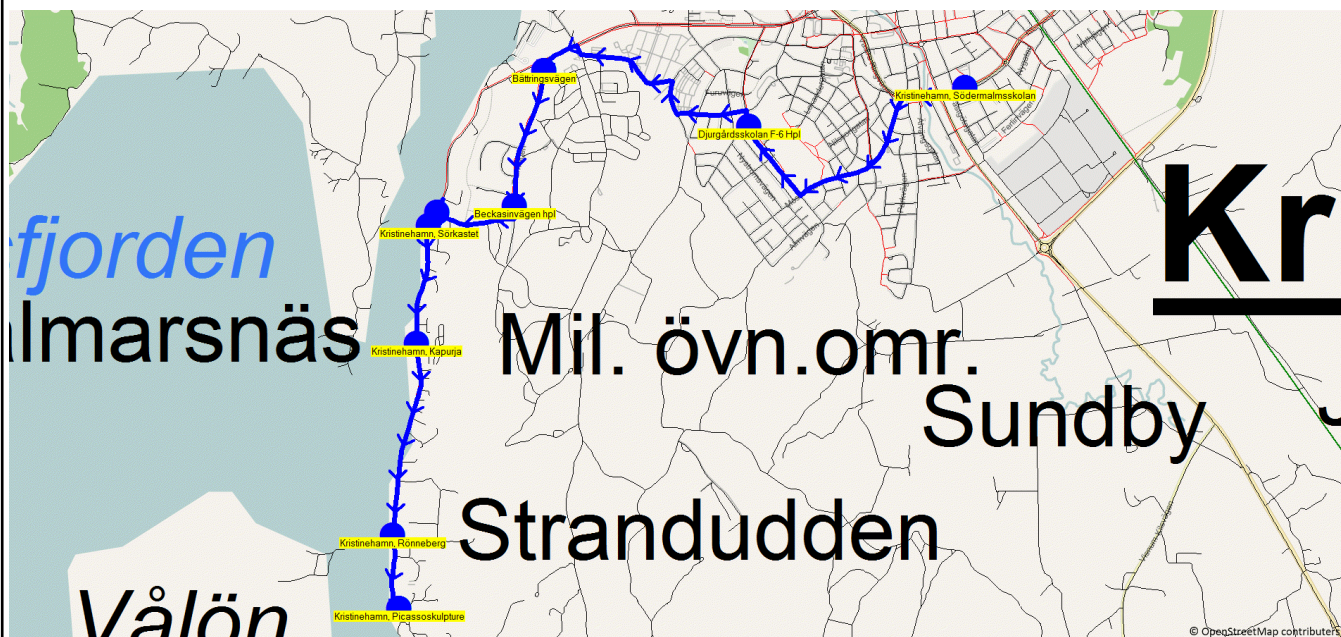

Turnr	Start kl	Slut kl	Linjesträckning
O8168	12.40	13.00	Kristinehamn, Södermalmsskolan - Djurgårdsskolan F-6 Hpl - Bättringsvägen - Beckasinvägen hpl - Beckasin/ Vålösundsv Korset - Kristinehamn, Sörkastet - Kristinehamn, Kapurja - Kristinehamn, Rönneberg - Kristinehamn, Picassoskulpture ONSDAGAR

PunktNr	Hållplats	Km-Ack	Tid	På	Av	Byte
81242	Kristinehamn, Södermalmsskolan	0	12.40	1		
86007	Djurgårdsskolan F-6 Hpl	1.96	12.45	4		
81449	Bättringsvägen	3.71	12.48			
306	Beckasinvägen hpl	4.59	12.50		3	
90120	Beckasin/ Vålösundsv Korset	5.24	12.52			
81251	Kristinehamn, Sörkastet	5.51	12.53		1	
81147	Kristinehamn, Kapurja	6.27	12.55			
81204	Kristinehamn, Rönneberg	7.51	12.58			
81196	Kristinehamn, Picassoskulpture	8.02	13.00		1