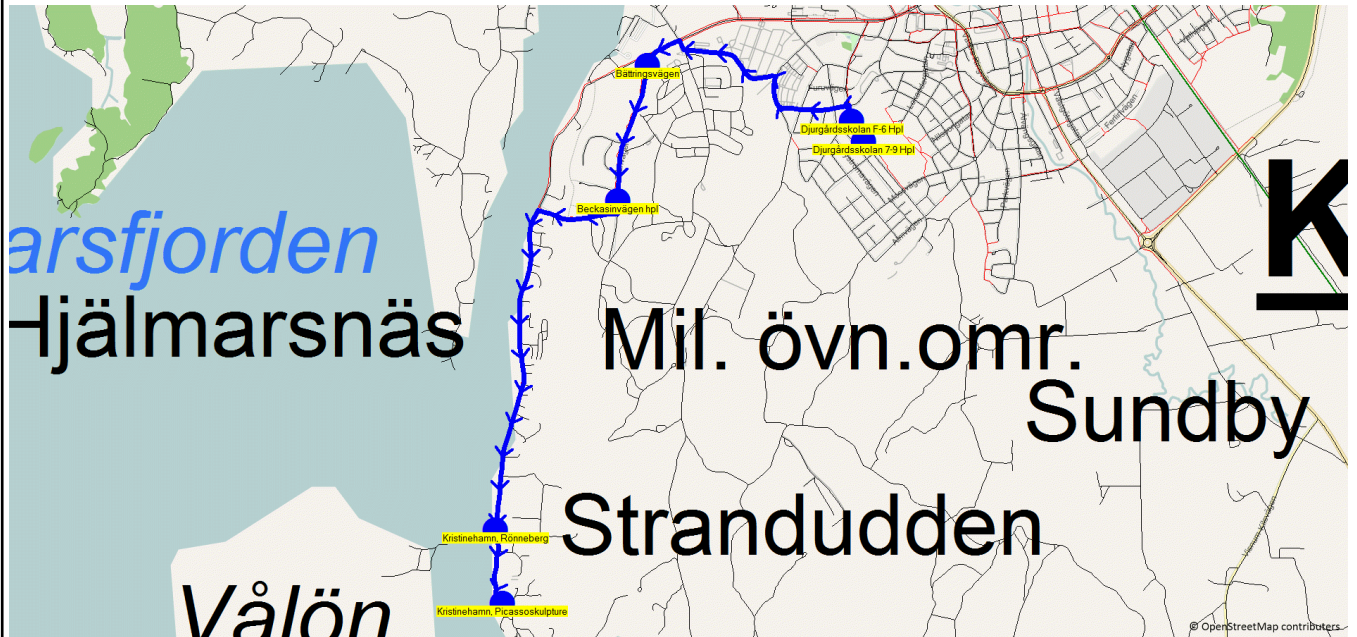

Turnr	Start kl	Slut kl	Linjesträckning			
TO8176	15.55	16.09	Djurgårdsskolan 7-9 Hpl - Djurgårdsskolan F-6 Hpl - Bättringsvägen - Beckasinvägen hpl - Kristinehamn, Rönneberg - Kristinehamn, Picassoskulpture TORSDAGAR			
PunktNr	Hållplats	Km-Ack	Tid	På	Av	Byte
86008	Djurgårdsskolan 7-9 Hpl	0	15.55			
86007	Djurgårdsskolan F-6 Hpl	0.15	15.56	1		
81449	Bättringsvägen	1.9	16.00			
306	Beckasinvägen hpl	2.79	16.02			
81204	Kristinehamn, Rönneberg	5.47	16.07		1	
81196	Kristinehamn, Picassoskulpture	5.99	16.09