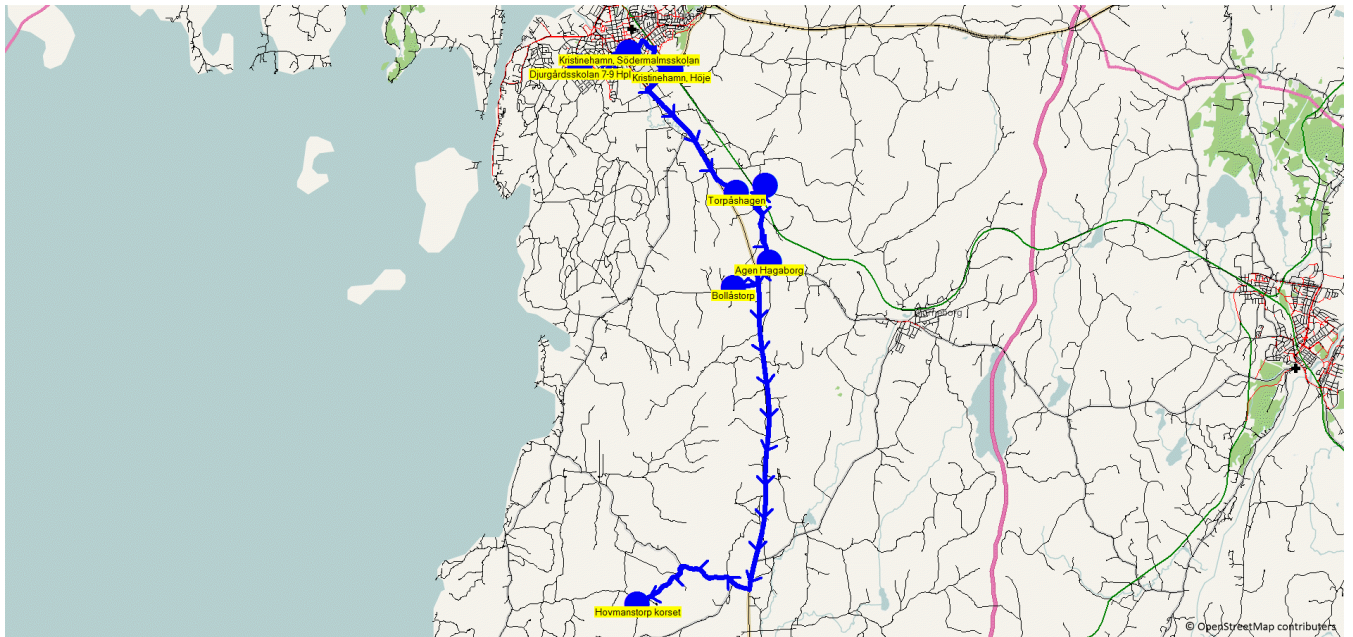

Start kl
Turnr Slut kl Linjesträckning

TO8178 15.55 Djurgårdsskolan 7-9 Hpl - Kristinehamn, Södermalmsskolan - Kristinehamn, Höje -
16.33 Torpåshagen - Västanås - Agen Hagaborg - Bollåstorp - Hovmanstorp korsset
TORSDAGAR

PunktNr	Hållplats	Km-Ack	Tid	På	Av	Byte
86008	Djurgårdsskolan 7-9 Hpl	0	15.55	1		
81242	Kristinehamn, Södermalmsskolan	1.8	15.59			
81028	Kristinehamn, Höje	3.91	16.03			
81043	Torpåshagen	9.16	16.08			
81042	Västanås	10.35	16.11			
81442	Agen Hagaborg	13.12	16.16			
90105	Bollåstorp	14.72	16.19			
214	Hovmanstorp korsset	27.35	16.33		1