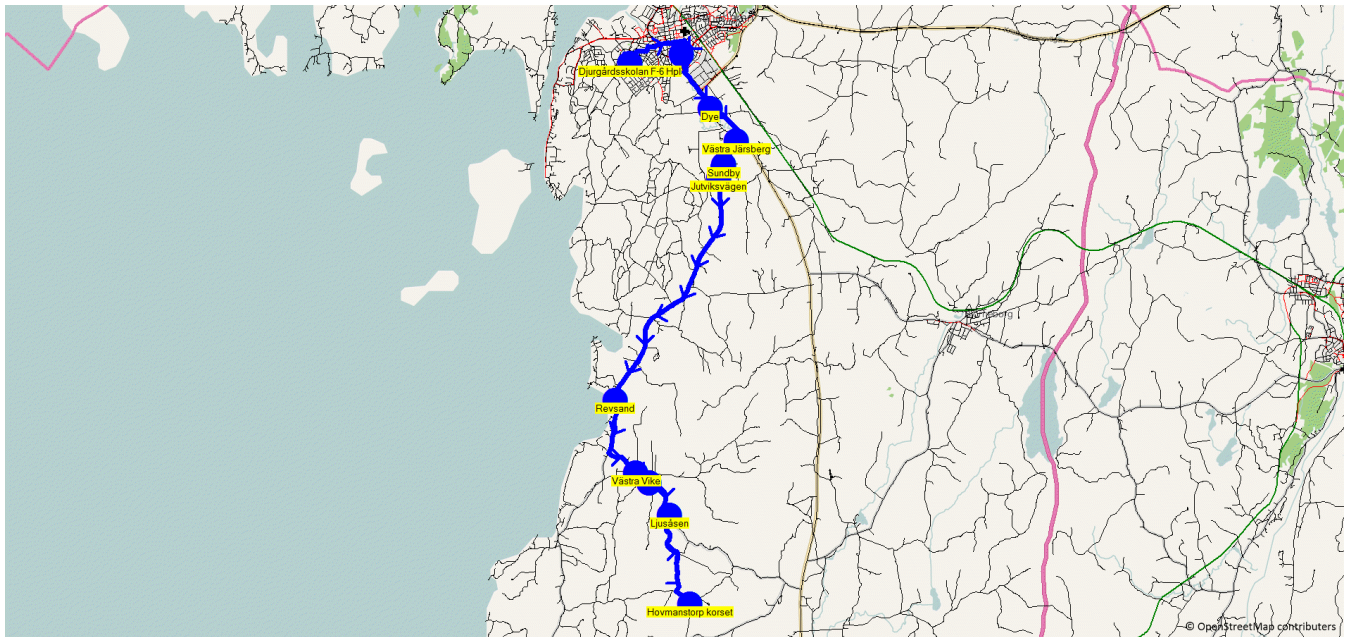

Turnr	Start kl	Slut kl	Linjesträckning			
8209	12.35	13.17	Djurgårdsskolan F-6 Hpl - Kristinehamn, Södermalmsskolan - Dye - Västra Järsberg - Sundby - Jutviksvägen - Revsand - Västra Vike - Missionshuset/Hult - Ljusåsen - Hovmanstorp korset MÅNDAGAR - FREDAGAR			
PunktNr	Hållplats	Km-Ack	Tid	På	Av	Byte
86007	Djurgårdsskolan F-6 Hpl	0	12.35	4		
81242	Kristinehamn, Södermalmsskolan	2.39	12.40	2		
86022	Dye	4.24	12.44			
81025	Västra Järsberg	5.61	12.47		1	
81370	Sundby	6.35	12.49		2	
81065	Jutviksvägen	6.74	12.51			
81336	Revsand	13.7	13.02		1	
90130	Västra Vike	16.2	13.07			
81463	Missionshuset/Hult	16.67	13.09			
136	Ljusåsen	17.89	13.12		1	
214	Hovmanstorp korset	20.76	13.17		1	

När det är olika antal elever olika dagar skrivs det största antalet med fet stil.