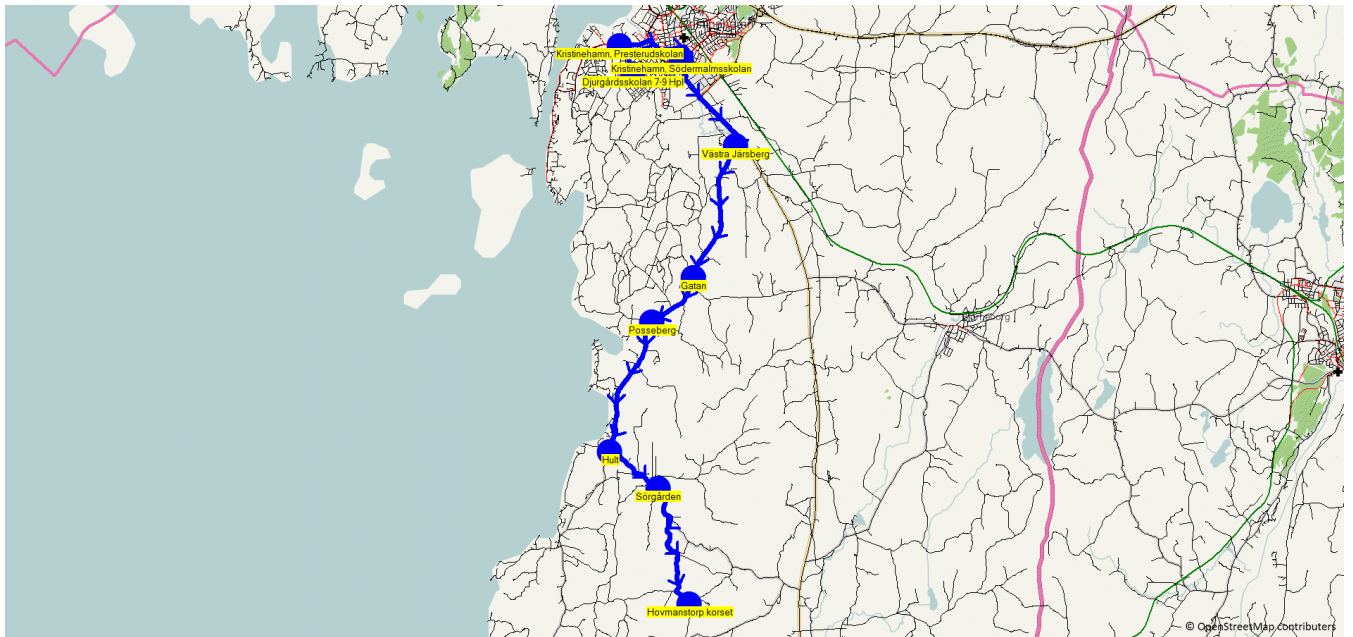

Turnr	Start kl	Slut kl	Linjesträckning			
M8211	15.55	16.37	Djurgårdsskolan 7-9 Hpl - Kristinehamn, Presterudskolan - Kristinehamn, Södermalmsskolan - Västra Järsberg - Gatan - Posseberg - Hult - Sörgården - Hovmanstorp korset MÅNDAGAR			
PunktNr	Hållplats	Km-Ack	Tid	På	Av	Byte
86008	Djurgårdsskolan 7-9 Hpl	0	15.55	9		
81198	Kristinehamn, Presterudskolan	1.11	15.58			
81242	Kristinehamn, Södermalmsskolan	3.6	16.03	2		
81025	Västra Järsberg	6.66	16.08		2	
81045	Gatan	10.55	16.15		1	
81330	Posseberg	12.29	16.19		1	
81058	Hult	16.12	16.26		2	
90014	Sörgården	17.96	16.30		5	
214	Hovmanstorp korset	21.78	16.37