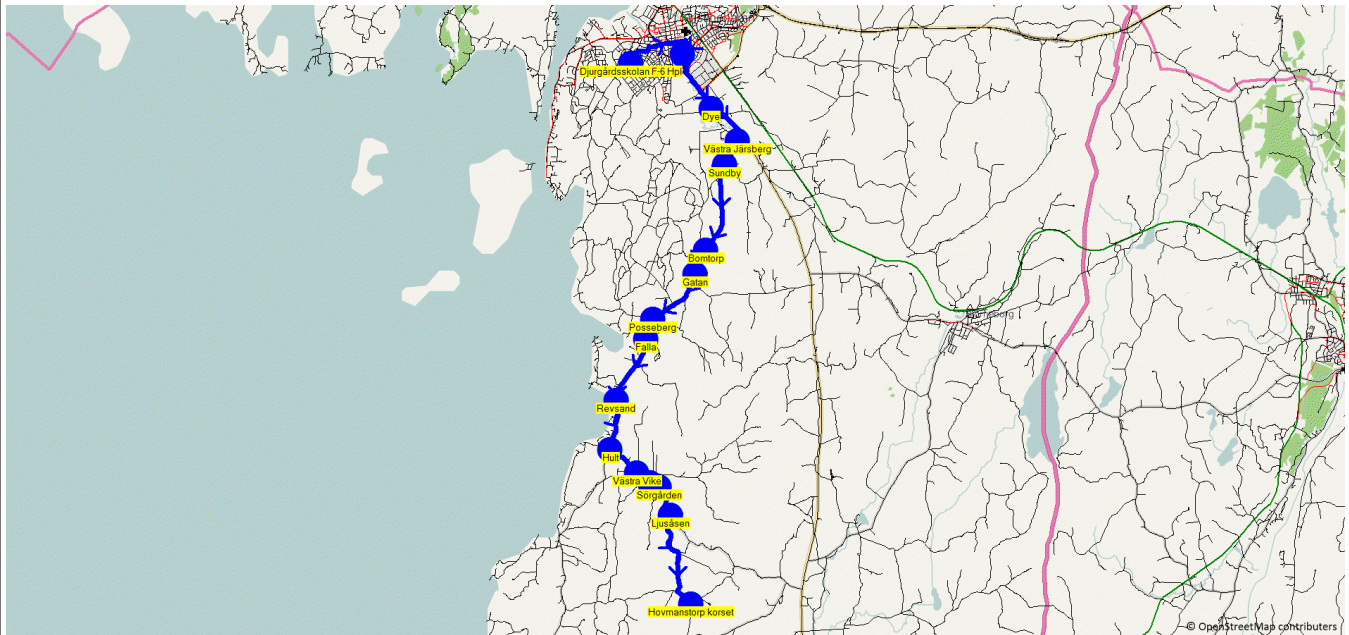

Turnr	Start kl	Slut kl	Linjesträckning			
8210	14.35	15.22	Djurgårdsskolan F-6 Hpl - Kristinehamn, Södermalmsskolan - Dye - Västra Järsberg - Sundby - Bomtorp - Gatan - Posseberg - Falla - Revsand - Hult - Västra Vike - Missionshuset/Hult - Sörgården - Ljusåsen - Hovmanstorp korset MÅNDAGAR, TISDAGAR, TORSDAGAR och FREDAGAR			
PunktNr	Hållplats	Km-Ack	Tid	På	Av	Byte
86007	Djurgårdsskolan F-6 Hpl	0	14.35	16		
81242	Kristinehamn, Södermalmsskolan	2.39	14.40	5		1
86022	Dye	4.24	14.44		1	
81025	Västra Järsberg	5.61	14.47		1	
81370	Sundby	6.35	14.49		2	
81017	Bomtorp	8.79	14.54		1	
81045	Gatan	9.75	14.56		2	
81330	Posseberg	11.49	15.00		3	
81038	Falla	12.07	15.02		1	
81336	Revsand	13.97	15.06		2	
81058	Hult	15.36	15.09		1	
90130	Västra Vike	16.47	15.12			
81463	Missionshuset/Hult	16.94	15.14		1	
90014	Sörgården	17.2	15.15		3	
136	Ljusåsen	18.16	15.17		2	
214	Hovmanstorp korset	21.02	15.22			

När det är olika antal elever olika dagar skrivs det största antalet med fet stil.