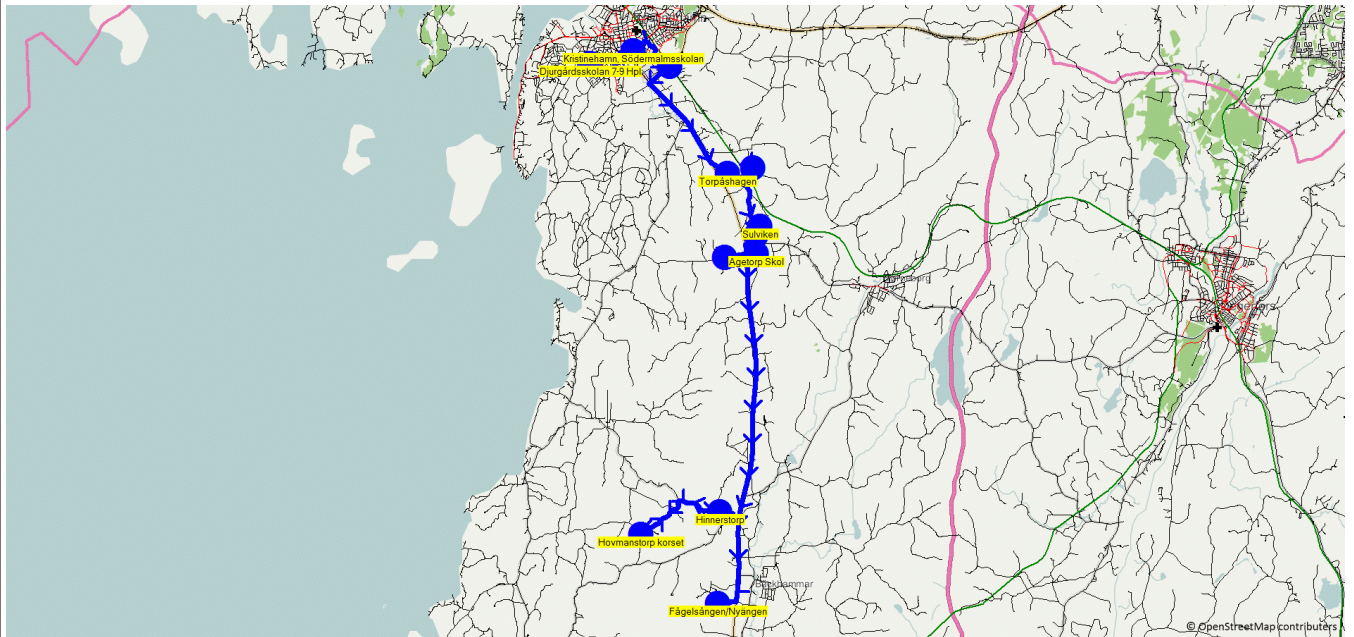

Turnr	Start kl		Linjesträckning						
	Slut kl								
TI8178	15.55	16.40	Djurgårdsskolan 7-9 Hpl - Kristinehamn, Södermalmsskolan - Kristinehamn, Höje - Torpshagen - Västana - Agetorp Skol - Sulviken - Agen Hagaborg - Bollåstorp - Hinnerstorp - Hovmanstorp korset - Fågelsången/Nyängen TISDAGAR						
PunktNr	Hållplats	Km-Ack	Tid	På	Av	Byte			
86008	Djurgårdsskolan 7-9 Hpl	0	15.55	4					
81242	Kristinehamn, Södermalmsskolan	1.8	15.57	2					
81028	Kristinehamn, Höje	3.91	16.00						
81043	Torpshagen	9.16	16.06		1				
81042	Västana	10.35	16.08		1				
295	Agetorp Skol	13.71	16.12		1				
284	Sulviken	15.26	16.14		1				
81442	Agen Hagaborg	15.77	16.14						
90105	Bollåstorp	17.38	16.16						
90015	Hinnerstorp	26.92	16.28						
214	Hovmanstorp korset	30	16.32		1				
134	Fågelsången/Nyängen	36.77	16.40		1