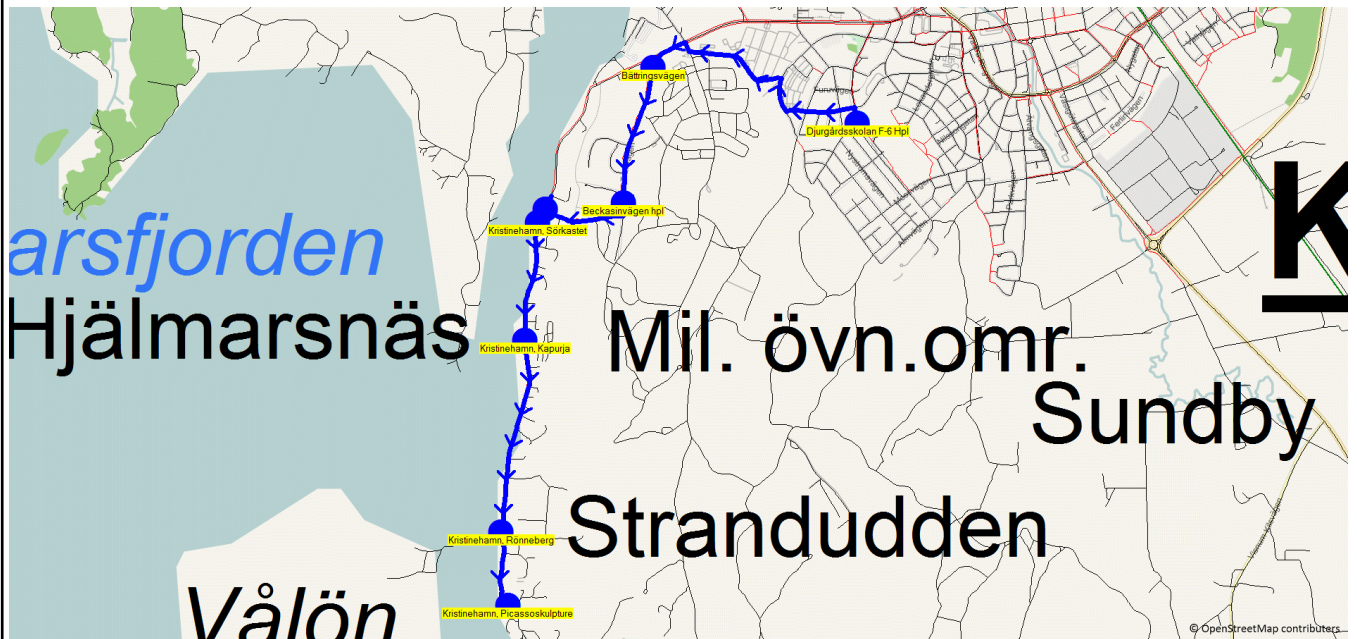

Turnr	Start kl	Slut kl	Linjesträckning			
TI8168	12.45	13.01	Djurgårdsskolan F-6 Hpl - Bättringsvägen - Beckasinvägen hpl - Beckasin/ Vålösundsv Korset - Kristinehamn, Sörkastet - Kristinehamn, Kapurja - Kristinehamn, Rönneberg - Kristinehamn, Picassoskulpture TISDAGAR			
PunktNr	Hållplats	Km-Ack	Tid	På	Av	Byte
86007	Djurgårdsskolan F-6 Hpl	0	12.45	5		
81449	Bättringsvägen	1.75	12.49			
306	Beckasinvägen hpl	2.64	12.51		4	
90120	Beckasin/ Vålösundsv Korset	3.28	12.53			
81251	Kristinehamn, Sörkastet	3.55	12.54		1	
81147	Kristinehamn, Kapurja	4.31	12.56			
81204	Kristinehamn, Rönneberg	5.55	12.59			
81196	Kristinehamn, Picassoskulpture	6.06	13.01