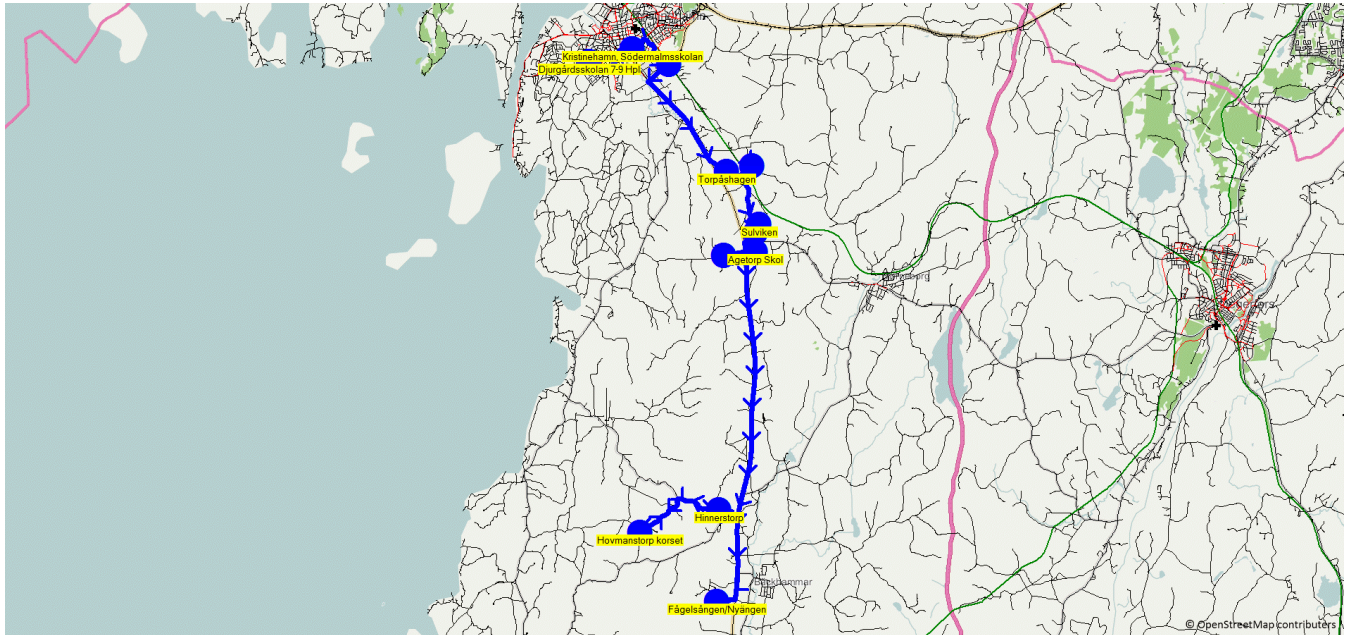

Turnr	Start kl		Linjesträckning						
	Slut kl								
F8178	15.55	16.40	Djurgårdsskolan 7-9 Hpl - Kristinehamn, Södermalmsskolan - Kristinehamn, Höje - Torpåshagen - Västånäs - Agetorp Skol - Sulviken - Agen Hagaborg - Bollåstorp - Hinnerstorp - Hovmanstorp korset - Fågelsången/Nyängen FREDAGAR						
PunktNr	Hållplats	Km-Ack	Tid	På	Av	Byte			
86008	Djurgårdsskolan 7-9 Hpl	0	15.55	2					
81242	Kristinehamn, Södermalmsskolan	1.8	15.57	1					
81028	Kristinehamn, Höje	3.91	16.00						
81043	Torpåshagen	9.16	16.06						
81042	Västånäs	10.35	16.08						
295	Agetorp Skol	13.71	16.12						
284	Sulviken	15.26	16.14		1				
81442	Agen Hagaborg	15.77	16.14						
90105	Bollåstorp	17.38	16.16						
90015	Hinnerstorp	26.92	16.28						
214	Hovmanstorp korset	30	16.32		1				
134	Fågelsången/Nyängen	36.77	16.40		1