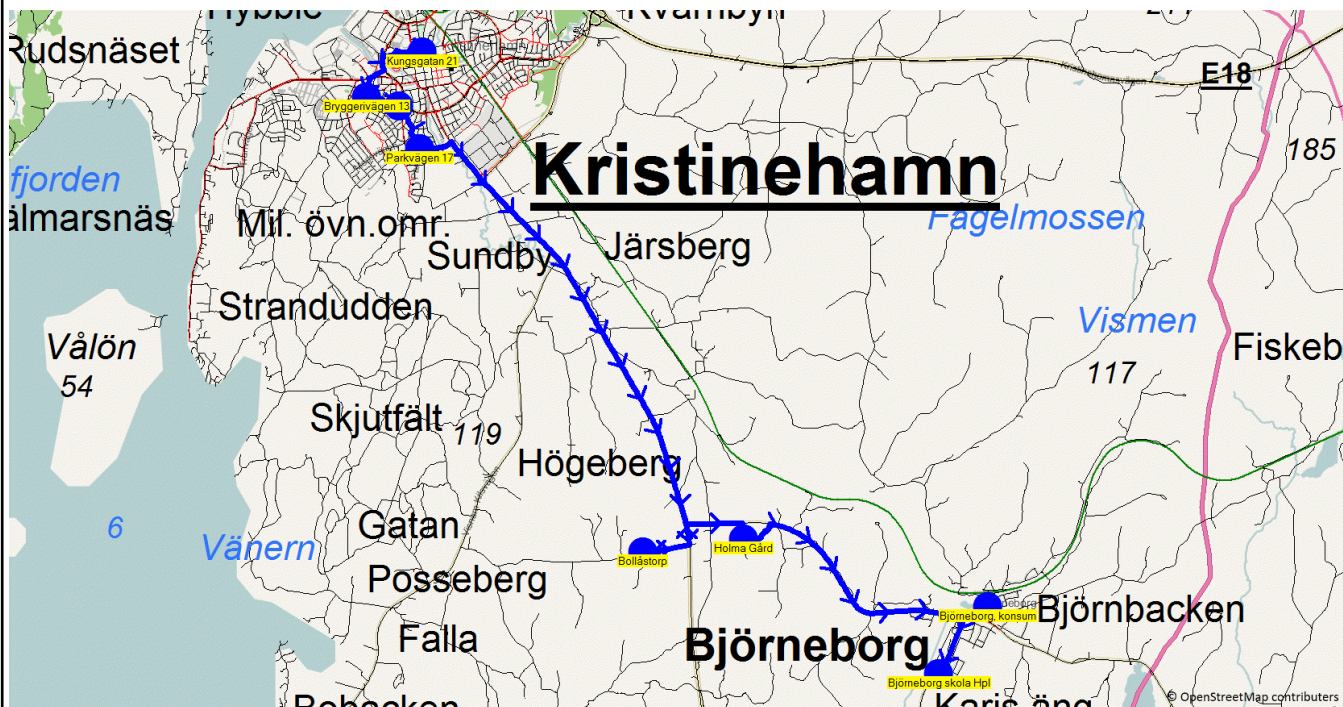

Turnr	Start kl	Slut kl	Linjesträckning			
F8124	7.35	7.55	Kungsgatan 21 - Bryggerivägen 13 - Fältvägen 9 - Parkvägen 17 - Bollåstorp - Holma Gård - Björneborg, konsum - Björneborg skola Hpl FREDAGAR			
PunktNr	Hållplats	Km-Ack	Tid	På	Av	Byte
81461	Kungsgatan 21	0	7.35			
81458	Bryggerivägen 13	1.34	7.37			
81460	Fältvägen 9	1.86	7.38			
81459	Parkvägen 17	2.64	7.40			
90105	Bollåstorp	10.6	7.47	1		
287	Holma Gård	12.58	7.49	2		
81014	Björneborg, konsum	16.84	7.53			
86005	Björneborg skola Hpl	18.28	7.55		3