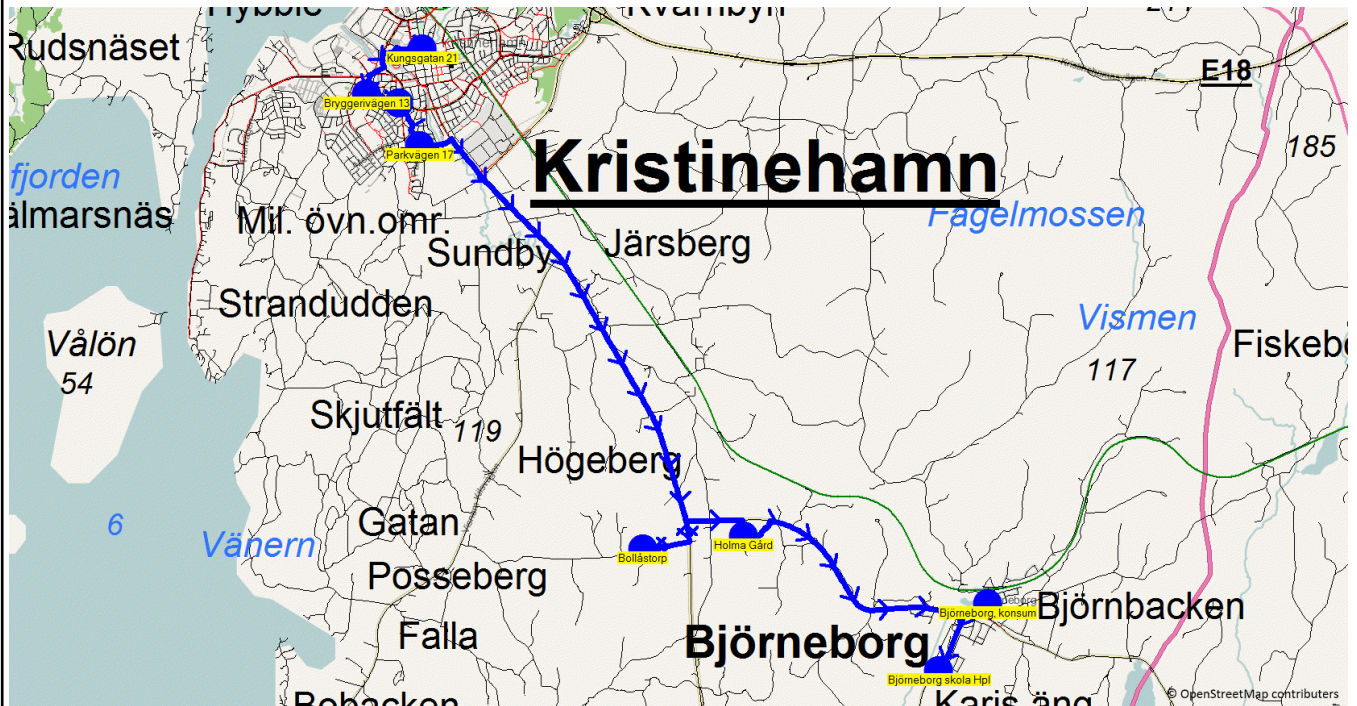

Turnr	Start kl	Slut kl	Linjesträckning			
M8124	7.35	7.55	Kungsgatan 21 - Bryggerivägen 13 - Fältvägen 9 - Parkvägen 17 - Bollåstorp - Holma Gård - Björneborg, konsum - Björneborg skola Hpl MÅNDAGAR			
PunktNr	Hållplats	Km-Ack	Tid	På	Av	Byte
81461	Kungsgatan 21	0	7.35			
81458	Bryggerivägen 13	1.34	7.36			
81460	Fältvägen 9	1.86	7.37			
81459	Parkvägen 17	2.64	7.38			
90105	Bollåstorp	10.6	7.47	1		
287	Holma Gård	12.58	7.49	2		
81014	Björneborg, konsum	16.84	7.53			
86005	Björneborg skola Hpl	18.28	7.55		3	

Turnr	Start kl	Slut kl	Linjesträckning			
TI8124	7.35	7.55	Kungsgatan 21 - Bryggerivägen 13 - Fältvägen 9 - Parkvägen 17 - Bollåstorp - Holma Gård - Björneborg, konsum - Björneborg skola Hpl TISDAGAR			
PunktNr	Hållplats	Km-Ack	Tid	På	Av	Byte
81461	Kungsgatan 21	0	7.35			
81458	Bryggerivägen 13	1.34	7.37			
81460	Fältvägen 9	1.86	7.38			
81459	Parkvägen 17	2.64	7.40			
90105	Bollåstorp	10.6	7.47	1		
287	Holma Gård	12.58	7.49	2		
81014	Björneborg, konsum	16.84	7.53			
86005	Björneborg skola Hpl	18.28	7.55		3	

Turnr	Start kl	Slut kl	Linjesträckning			
O8124	7.35	7.55	Kungsgatan 21 - Bryggerivägen 13 - Fältnvägen 9 - Parkvägen 17 - Bollåstorp - Holma Gård - Björneborg, konsum - Björneborg skola Hpl ONSDAGAR			
PunktNr	Hållplats	Km-Ack	Tid	På	Av	Byte
81461	Kungsgatan 21	0	7.35			
81458	Bryggerivägen 13	1.34	7.37			
81460	Fältnvägen 9	1.86	7.38			
81459	Parkvägen 17	2.64	7.40			
90105	Bollåstorp	10.6	7.47	1		
287	Holma Gård	12.58	7.49	2		
81014	Björneborg, konsum	16.84	7.53			
86005	Björneborg skola Hpl	18.28	7.55		3	