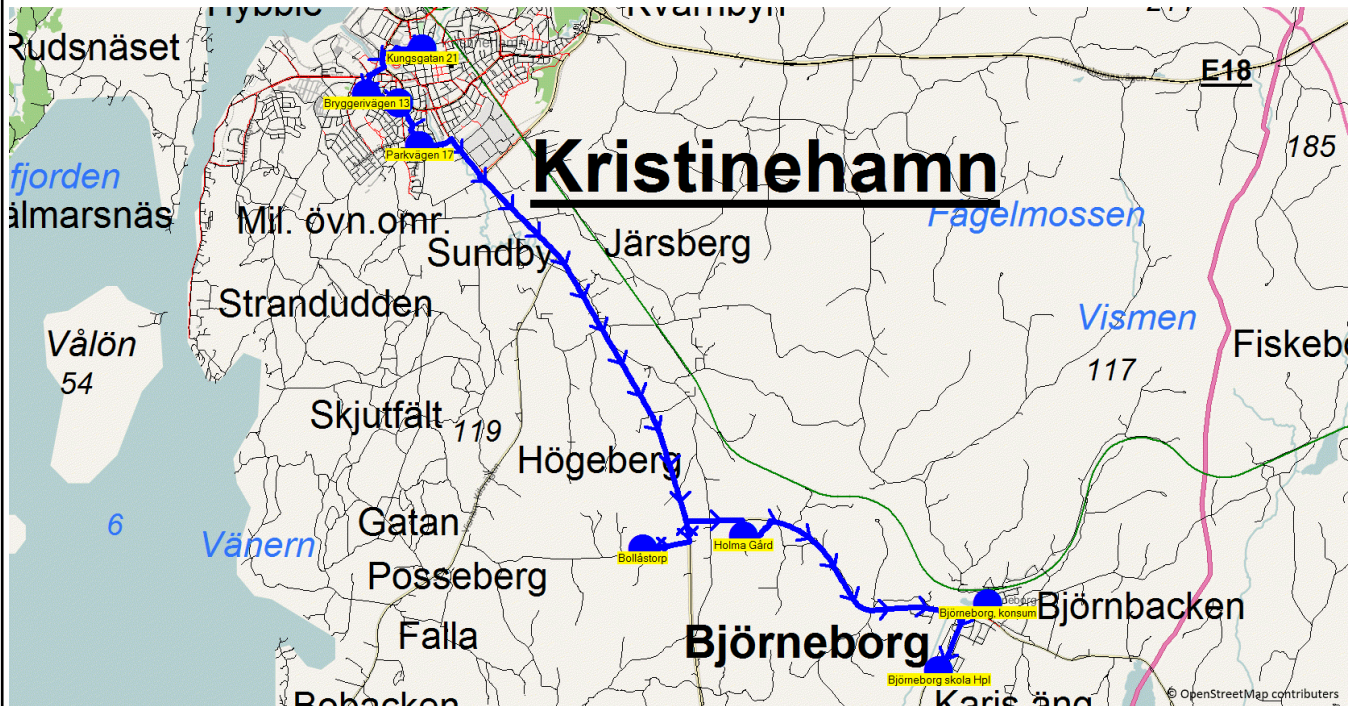

Turnr	Start kl	Slut kl	Linjesträckning			
M8124	7.35	7.55	Kungsgatan 21 - Bryggerivägen 13 - Fältvägen 9 - Parkvägen 17 - Bollåstorp - Holma Gård - Björneborg, konsum - Björneborg skola Hpl MÅNDAGAR			
PunktNr	Hållplats	Km-Ack	Tid	På	Av	Byte
81461	Kungsgatan 21	0	7.35			
81458	Bryggerivägen 13	1.34	7.36			
81460	Fältvägen 9	1.86	7.37			
81459	Parkvägen 17	2.64	7.38			
90105	Bollåstorp	10.6	7.47	1		
287	Holma Gård	12.58	7.49	2		
81014	Björneborg, konsum	16.84	7.53			
86005	Björneborg skola Hpl	18.28	7.55		3	

Turnr	Start kl	Slut kl	Linjesträckning			
TI8124	7.35	7.55	Kungsgatan 21 - Bryggerivägen 13 - Fältvägen 9 - Parkvägen 17 - Bollåstorp - Holma Gård - Björneborg, konsum - Björneborg skola Hpl TISDAGAR			
PunktNr	Hållplats	Km-Ack	Tid	På	Av	Byte
81461	Kungsgatan 21	0	7.35			
81458	Bryggerivägen 13	1.34	7.37			
81460	Fältvägen 9	1.86	7.38			
81459	Parkvägen 17	2.64	7.40			
90105	Bollåstorp	10.6	7.47	1		
287	Holma Gård	12.58	7.49	2		
81014	Björneborg, konsum	16.84	7.53			
86005	Björneborg skola Hpl	18.28	7.55		3	

Turnr	Start kl	Slut kl	Linjesträckning			
O8124	7.35	7.55	Kungsgatan 21 - Bryggerivägen 13 - Fältnvägen 9 - Parkvägen 17 - Bollåstorp - Holma Gård - Björneborg, konsum - Björneborg skola Hpl ONSDAGAR			
PunktNr	Hållplats	Km-Ack	Tid	På	Av	Byte
81461	Kungsgatan 21	0	7.35			
81458	Bryggerivägen 13	1.34	7.37			
81460	Fältnvägen 9	1.86	7.38			
81459	Parkvägen 17	2.64	7.40			
90105	Bollåstorp	10.6	7.47	1		
287	Holma Gård	12.58	7.49	2		
81014	Björneborg, konsum	16.84	7.53			
86005	Björneborg skola Hpl	18.28	7.55		3	