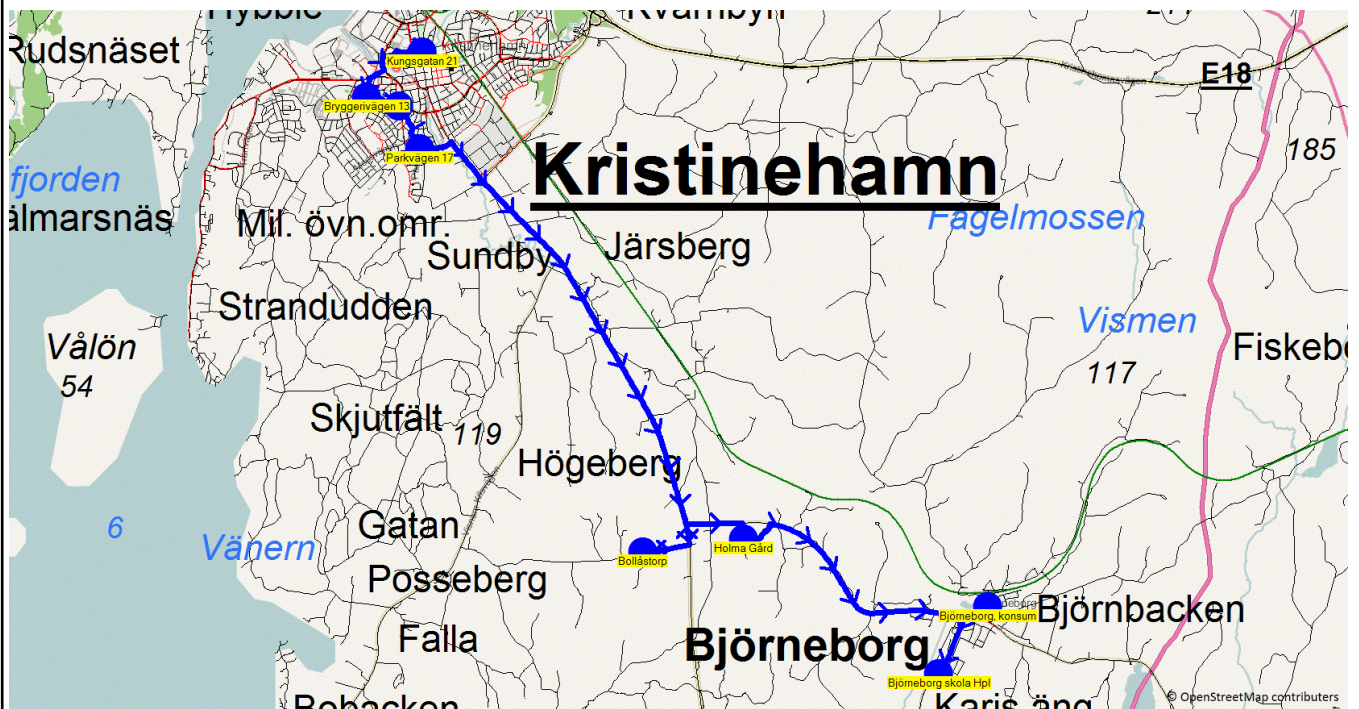

Turnr	Start kl	Slut kl	Linjesträckning			
M8124	7.35	7.55	Kungsgatan 21 - Bryggerivägen 13 - Fältvägen 9 - Parkvägen 17 - Bollåstorp - Holma Gård - Björneborg, konsum - Björneborg skola Hpl MÅNDAGAR			
PunktNr	Hållplats	Km-Ack	Tid	På	Av	Byte
81461	Kungsgatan 21	0	7.35			
81458	Bryggerivägen 13	1.34	7.36			
81460	Fältvägen 9	1.86	7.37			
81459	Parkvägen 17	2.64	7.38			
90105	Bollåstorp	10.6	7.47	1		
287	Holma Gård	12.58	7.49	2		
81014	Björneborg, konsum	16.84	7.53			
86005	Björneborg skola Hpl	18.28	7.55		3	

Turnr	Start kl	Slut kl	Linjesträckning			
TI8124	7.35	7.55	Kungsgatan 21 - Bryggerivägen 13 - Fältvägen 9 - Parkvägen 17 - Bollåstorp - Holma Gård - Björneborg, konsum - Björneborg skola Hpl TISDAGAR			
PunktNr	Hållplats	Km-Ack	Tid	På	Av	Byte
81461	Kungsgatan 21	0	7.35			
81458	Bryggerivägen 13	1.34	7.37			
81460	Fältvägen 9	1.86	7.38			
81459	Parkvägen 17	2.64	7.40			
90105	Bollåstorp	10.6	7.47	1		
287	Holma Gård	12.58	7.49	2		
81014	Björneborg, konsum	16.84	7.53			
86005	Björneborg skola Hpl	18.28	7.55		3	

Turnr	Start kl	Slut kl	Linjesträckning			
O8124	7.35	7.55	Kungsgatan 21 - Bryggerivägen 13 - Fältnvägen 9 - Parkvägen 17 - Bollåstorp - Holma Gård - Björneborg, konsum - Björneborg skola Hpl ONSDAGAR			
PunktNr	Hållplats	Km-Ack	Tid	På	Av	Byte
81461	Kungsgatan 21	0	7.35			
81458	Bryggerivägen 13	1.34	7.37			
81460	Fältnvägen 9	1.86	7.38			
81459	Parkvägen 17	2.64	7.40			
90105	Bollåstorp	10.6	7.47	1		
287	Holma Gård	12.58	7.49	2		
81014	Björneborg, konsum	16.84	7.53			
86005	Björneborg skola Hpl	18.28	7.55		3	